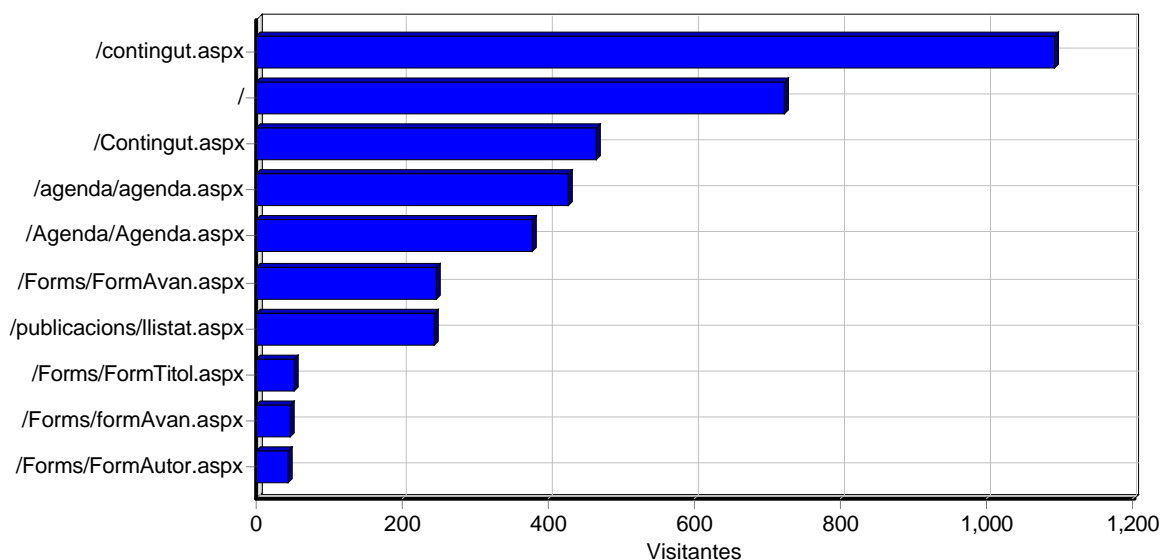

Páginas de salida principales

Páginas de salida principales

	Página	Visitantes
1	http://www.bibliomenorca.net/contingut.aspx	1,093
2	http://www.bibliomenorca.net/	723
3	http://www.bibliomenorca.net/Contingut.aspx	465
4	http://www.bibliomenorca.net/agenda/agenda.aspx	428
5	http://www.bibliomenorca.net/Agenda/Agenda.aspx	379
6	http://www.bibliomenorca.net/Forms/FormAvan.aspx	247
7	http://www.bibliomenorca.net/publicacions/llicitat.aspx	245
8	http://www.bibliomenorca.net/Forms/FormTitol.aspx	52
9	http://www.bibliomenorca.net/Forms/formAvan.aspx	46
10	http://www.bibliomenorca.net/Forms/FormAutor.aspx	43
11	http://www.bibliomenorca.net/Publicacions/rss.aspx	17
12	http://www.bibliomenorca.net/WebEditor/editor/filemanager/connectors/asp/connector.asp	15
13	http://www.bibliomenorca.net/ImgGaleria/Galeria.aspx	10
14	http://www.bibliomenorca.net/ImgGaleria/img.aspx	7
15	http://www.bibliomenorca.net/publicacions/buscar.aspx	7
16	http://www.bibliomenorca.net/WebEditor/editor/dialog/fck_link.html	3