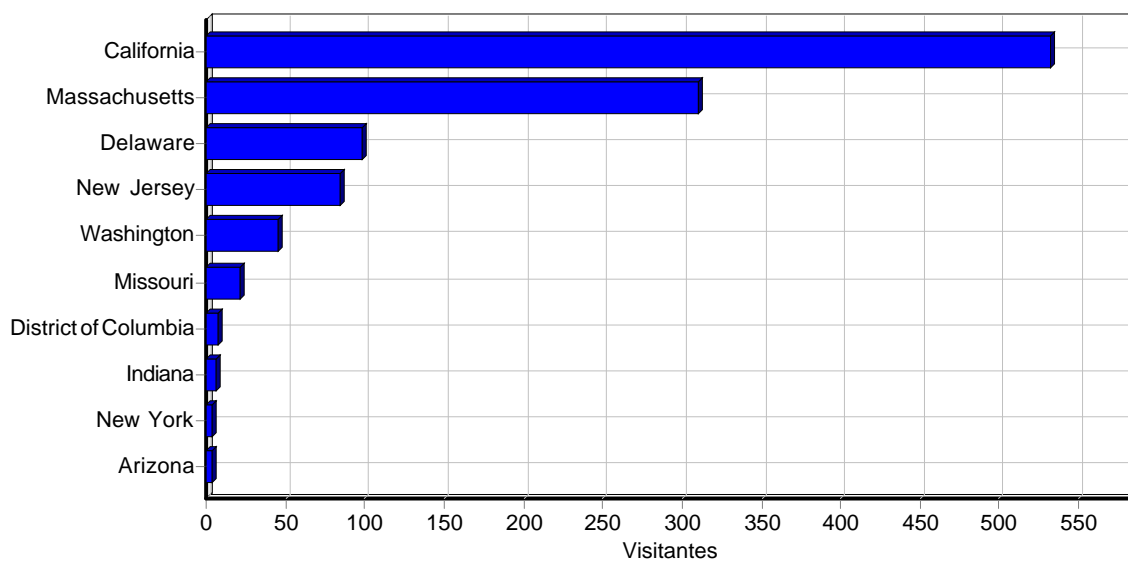

Países más activos

Países más activos

	País	Accesos	Visitantes	% del total de visitantes	Ancho de banda (KB)
1	Desconocido	95,098	1,632	31.88%	0
2	España	74,424	1,416	27.66%	0
3	Estados Unidos	3,894	1,160	22.66%	0
4	Alemania	1,071	157	3.07%	0
5	China	2,569	130	2.54%	0
6	Federación Rusa	647	125	2.44%	0
7	Ucrania	413	75	1.46%	0
8	Korea, Republica de	209	68	1.33%	0
9	Francia	1,931	63	1.23%	0
10	Japón	106	60	1.17%	0
11	Canada	2,692	47	0.92%	0
12	Holanda	111	30	0.59%	0
13	Reino Unido	205	25	0.49%	0
14	Brasil	784	21	0.41%	0
15	Austria	378	14	0.27%	0
16	Eslovaquia	12	12	0.23%	0

17	Polonia	28	8	0.16%	0
18	Argentina	9	8	0.16%	0
19	Italia	100	7	0.14%	0
20	Suecia	7	7	0.14%	0
21	México	119	5	0.10%	0
22	Chile	33	4	0.08%	0
23	Afganistan	710	4	0.08%	0
24	Andorra	64	4	0.08%	0
25	Rumania	93	3	0.06%	0
26	Turquía	8	3	0.06%	0
27	Colombia	75	2	0.04%	0
28	Venezuela	44	2	0.04%	0
29	Portugal	3	2	0.04%	0
30	Taiwan	2	2	0.04%	0
31	Belgica	3	2	0.04%	0
32	Letonia	3	2	0.04%	0
33	Dinamarca	3	2	0.04%	0
34	Indonesia	4	2	0.04%	0
35	Hong Kong	2	2	0.04%	0
36	Jamaica	103	1	0.02%	0
37	El Salvador	44	1	0.02%	0
38	Togo	1	1	0.02%	0
39	Croacia	1	1	0.02%	0
40	Iraq	1	1	0.02%	0
41	Grecia	2	1	0.02%	0
42	Filipinas	8	1	0.02%	0
43	Luxemburgo	1	1	0.02%	0
44	Costa Rica	2	1	0.02%	0
45	Noruega	156	1	0.02%	0
46	Eslovenia	1	1	0.02%	0
47	Bulgaria	1	1	0.02%	0
48	Algeria	3	1	0.02%	0
49	Suiza	1	1	0.02%	0
	Total	186,179	5,120	100.00%	0

Estados de EEUU

Estados más activos de EEUU

Estados más activos de EEUU

	Estado	Accesos	Visitantes	Ancho de banda (KB)
1	California	1,899	532	0
2	Massachusetts	944	310	0
3	Delaware	129	98	0
4	New Jersey	232	85	0
5	Washington	175	46	0
6	Missouri	27	21	0
7	District of Columbia	66	7	0
8	Indiana	6	6	0
9	New York	4	4	0
10	Arizona	10	4	0
11	Florida	36	4	0
12	Texas	28	3	0
13	Virginia	15	3	0
14	Utah	2	2	0
15	Pennsylvania	2	2	0
16	Georgia	55	1	0
17	Connecticut	1	1	0
18	Colorado	2	1	0
19	Nevada	1	1	0
20	Maryland	4	1	0
21	Illinois	12	1	0
	Total	3,650	1,133	0