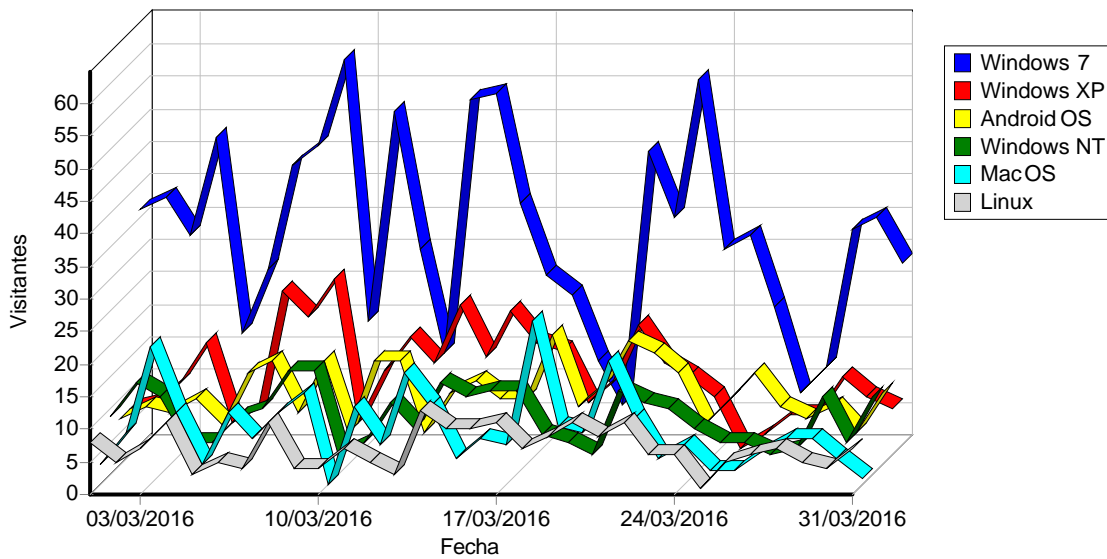

Versiones de Internet Explorer diarios

Versiones de Internet Explorer

Versiones de Internet Explorer

	Navegador	Accesos	Visitantes	% del total de visitantes
1	Internet Explorer 8.x	2,033	73	27.44%
2	Internet Explorer 6.x	258	68	25.56%
3	Internet Explorer 10.x	217	40	15.04%
4	Internet Explorer 7.x	2,757	39	14.66%
5	Internet Explorer 9.x	568	38	14.29%
6	Internet Explorer 5.x	12	6	2.26%
7	Internet Explorer 11.x	1	1	0.38%
8	Internet Explorer 3.x	3	1	0.38%
	Total	5,849	266	100.00%

Sistemas operativos usados diariamente

Sistemas operativos mas utilizados

Sistemas operativos mas utilizados

	Sistema operativo	Accesos	Visitantes	% del total de visitantes
1	Otros	81,932	2,321	45.33%
2	Windows 7	37,019	1,006	19.65%
3	Windows XP	10,835	389	7.60%
4	Android OS	19,239	342	6.68%
5	Windows NT	12,996	275	5.37%
6	Mac OS	4,808	262	5.12%
7	Linux	5,197	215	4.20%
8	iPhone	3,261	98	1.91%
9	iPad	4,378	74	1.45%
10	Windows Vista	1,797	54	1.05%
11	Windows Server 2003	3,199	30	0.59%
12	Windows 8	1,100	27	0.53%
13	Windows 2000	44	11	0.21%
14	Windows Phone	330	6	0.12%
15	Windows ME	17	3	0.06%
16	OpenBSD	1	1	0.02%