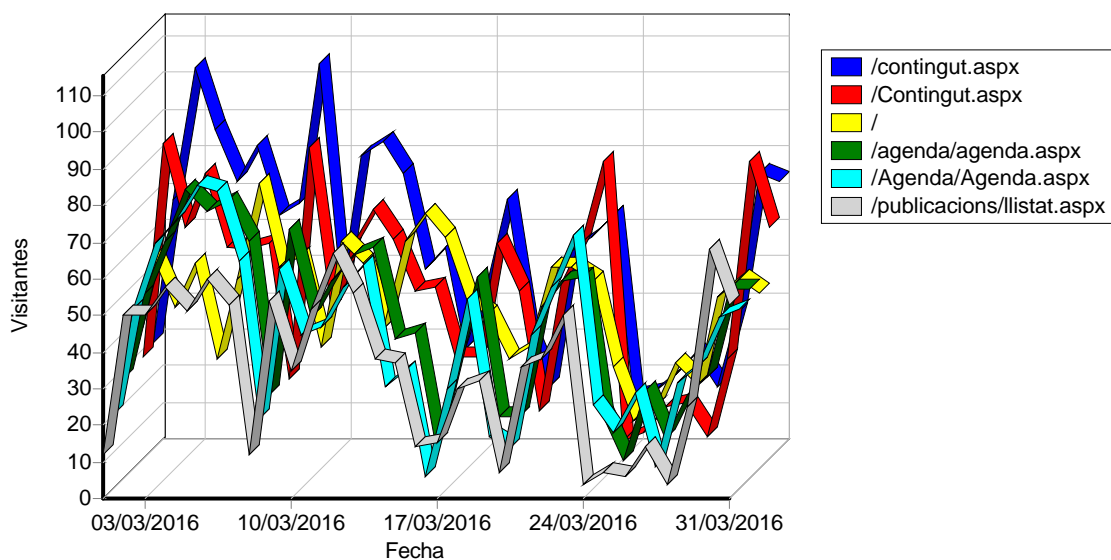

Por día de la semana

Actividad por día de la semana

Actividad por día de la semana

Día	Accesos	Páginas vistas	Visitantes	Ancho de banda (KB)
Domingo	78,931	15,646	511	0
Lunes	77,185	13,653	732	0
Martes	103,315	10,619	814	0
Miércoles	112,394	13,191	1,123	0
Jueves	112,500	11,851	680	0
Viernes	90,334	9,943	686	0
Sábado	87,246	12,824	574	0
Total	661,905	87,727	5,120	0

Por semana

Actividad por semana

Actividad por semana

Semana	Accesos	Páginas vistas	Visitantes	Ancho de banda (KB)
28/02/2016 - 05/03/2016	154,027	14,478	891	0
06/03/2016 - 12/03/2016	146,055	28,159	1,326	0

13/03/2016 - 19/03/2016	118,297	20,689	1,191	0
20/03/2016 - 26/03/2016	129,150	11,150	991	0
27/03/2016 - 02/04/2016	114,376	13,251	721	0
Total	661,905	87,727	5,120	0

Por mes

Actividad por mes

Actividad por mes

Mes	Accesos	Páginas vistas	Visitantes	Ancho de banda (KB)
Mar 2016	661,905	87,727	5,120	0
Total	661,905	87,727	5,120	0

Estadísticas de acceso

Páginas

Acceso diario a la página

Páginas más populares

Páginas más populares