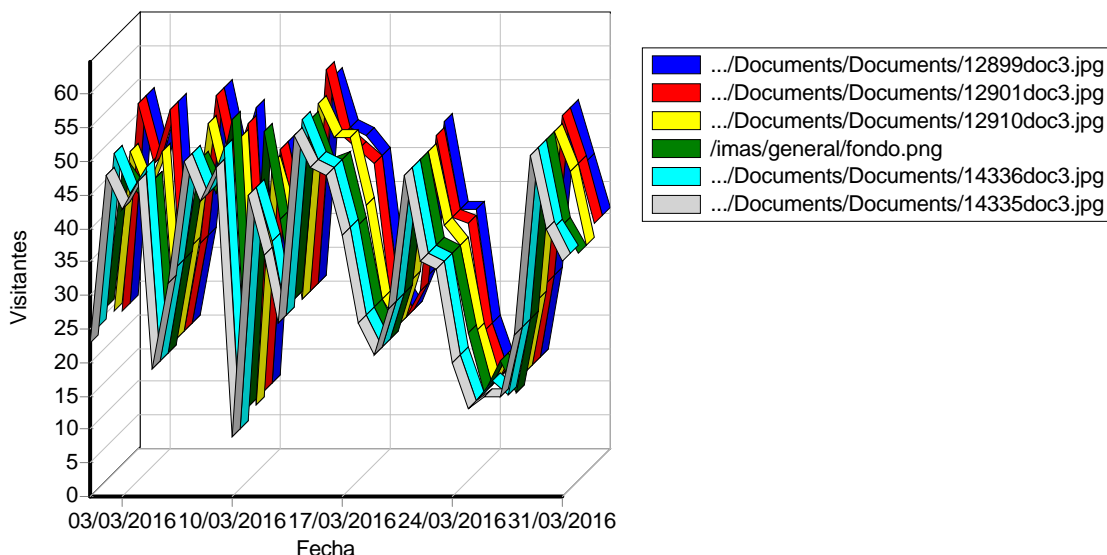

Acceso diario por imagen

Imágenes más solicitadas

Imágenes más solicitadas

	Imagen	Accesos	Solicitudes incompletas	Visitantes	Ancho de banda (KB)
1	http://www.bibliomenorca.net/Documents/Documents/12899doc3.jpg	1,309	0	1,122	0
2	http://www.bibliomenorca.net/Documents/Documents/12901doc3.jpg	1,311	2	1,118	0
3	http://www.bibliomenorca.net/Documents/Documents/12910doc3.jpg	1,289	0	1,094	0
4	http://www.bibliomenorca.net/imas/general/fondo.png	1,292	0	1,078	0
5	http://www.bibliomenorca.net/Documents/Documents/14336doc3.jpg	1,254	0	1,075	0
6	http://www.bibliomenorca.net/Documents/Documents/14335doc3.jpg	1,289	2	1,066	0
7	http://www.bibliomenorca.net/Documents/Documents/14292doc3.jpg	1,234	0	1,065	0
8	http://www.bibliomenorca.net/imas/general/CapIma2.jpg	1,232	0	1,062	0
9	http://www.bibliomenorca.net/imas/general/idiomaFlecha.png	1,211	0	1,050	0
10	http://www.bibliomenorca.net/Documents/Documents/12908doc3.jpg	1,239	2	1,049	0
11	http://www.bibliomenorca.net/imas/general/facebook.png	1,206	0	1,048	0
12	http://www.bibliomenorca.net/Documents/Documents/12902doc3.jpg	1,241	0	1,045	0