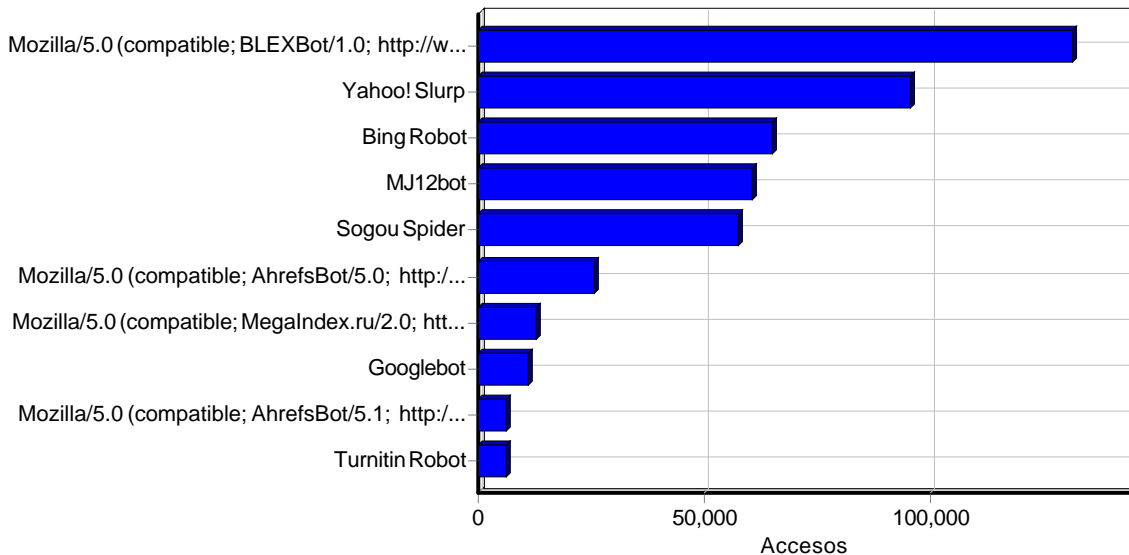

los analizadores web más activos

los analizadores web más activos

	Analizador web	Accesos
1	Mozilla/5.0 (compatible; BLEXBot/1.0; http://webmeup-crawler.com/)	131,661
2	Yahoo! Slurp	95,522
3	Bing Robot	64,922
4	MJ12bot	60,716
5	Sogou Spider	57,795
6	Mozilla/5.0 (compatible; AhrefsBot/5.0; http://ahrefs.com/robot/)	25,676