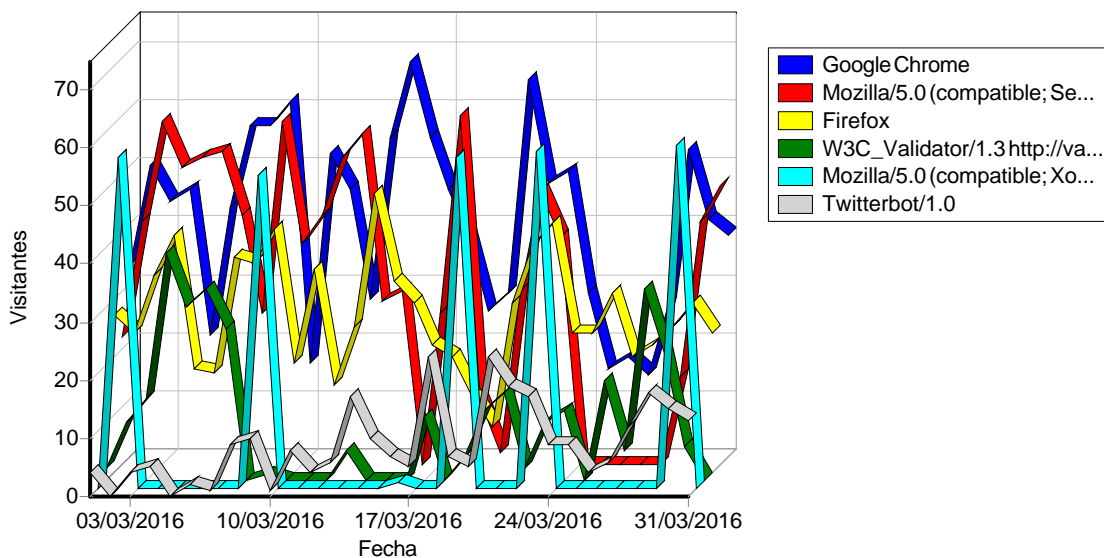

Referentes

Sitios referidos

Principales sitios referidos

	Sitio	Visitantes
1	Sin referente	5,120
	Total	5,120

URLs referidas

Principales URLs referidas

	URL	Visitantes
1	Sin referente	5,120
	Total	5,120

Navegadores

Navegadores

Navegadores usados diariamente

Navegadores más utilizados

Navegadores más utilizados

	Navegador	Accesos	Visitantes	% del total de visitantes
1	Google Chrome	56,789	1,261	23.82%
2	Mozilla/5.0 (compatible; SemrushBot/1~bl; http://www.semrush.com/bot.html)	73,377	978	18.48%
3	Firefox	24,521	853	16.12%
4	W3C_Validator/1.3 http://validator.w3.org/services	937	309	5.84%
5	Mozilla/5.0 (compatible; XoviBot/2.0; http://www.xovibot.net/)	323	286	5.40%
6	Twitterbot/1.0	562	275	5.20%
7	Internet Explorer	5,849	266	5.03%
8	Mobile Safari	6,342	143	2.70%
9	Safari	2,480	122	2.30%
10	Mozilla/5.0 (compatible; archive.org_bot http://www.archive.org/details/archive.org_bot)	497	70	1.32%
11	Mozilla/5.0 (X11; Linux x86_64) AppleWebKit/534.34 (KHTML, like Gecko) Qt/4.8.1 Safari/534.34	2,474	55	1.04%
12	Android Browser	1,517	50	0.94%