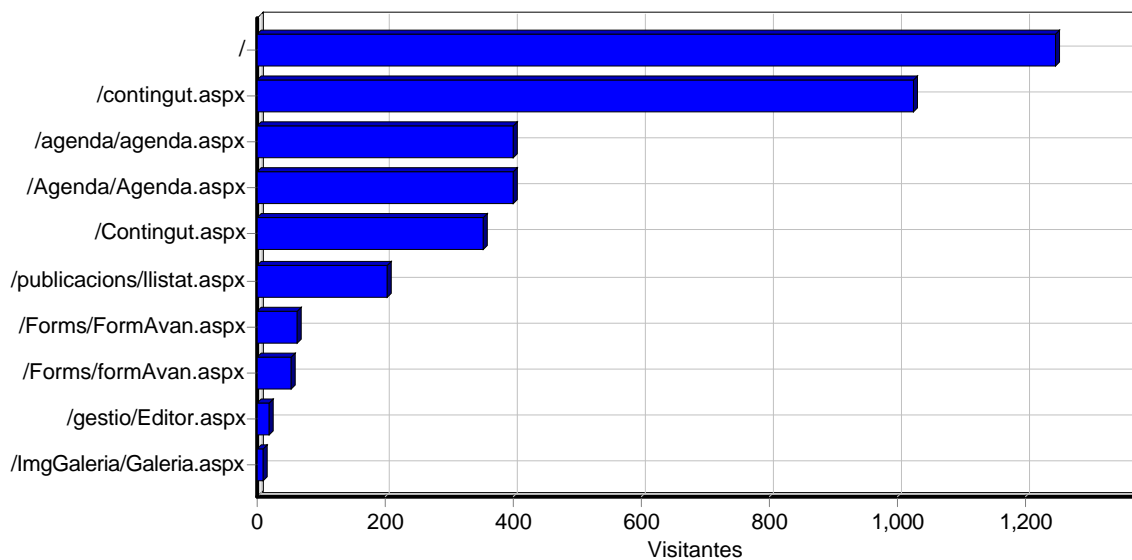

Páginas de entrada principales

Páginas de entrada principales

	Página	Visitantes
1	http://www.bibliomenorca.net/	1,246
2	http://www.bibliomenorca.net/contingut.aspx	1,023
3	http://www.bibliomenorca.net/agenda/agenda.aspx	401
4	http://www.bibliomenorca.net/Agenda/Agenda.aspx	399
5	http://www.bibliomenorca.net/Contingut.aspx	354
6	http://www.bibliomenorca.net/publicacions/llicitat.aspx	202
7	http://www.bibliomenorca.net/Forms/FormAvan.aspx	64
8	http://www.bibliomenorca.net/Forms/formAvan.aspx	54
9	http://www.bibliomenorca.net/gestio/Editor.aspx	20
10	http://www.bibliomenorca.net/ImgGaleria/Galeria.aspx	8
11	http://www.bibliomenorca.net/Forms/FormAutor.aspx	6
12	http://www.bibliomenorca.net/Publicacions/rss.aspx	3
13	http://www.bibliomenorca.net/Forms/FormTitol.aspx	3
14	http://www.bibliomenorca.net/ImgGaleria/img.aspx	2
15	http://www.bibliomenorca.net/Solicituds/FormSol.aspx	1
	Total	3,786