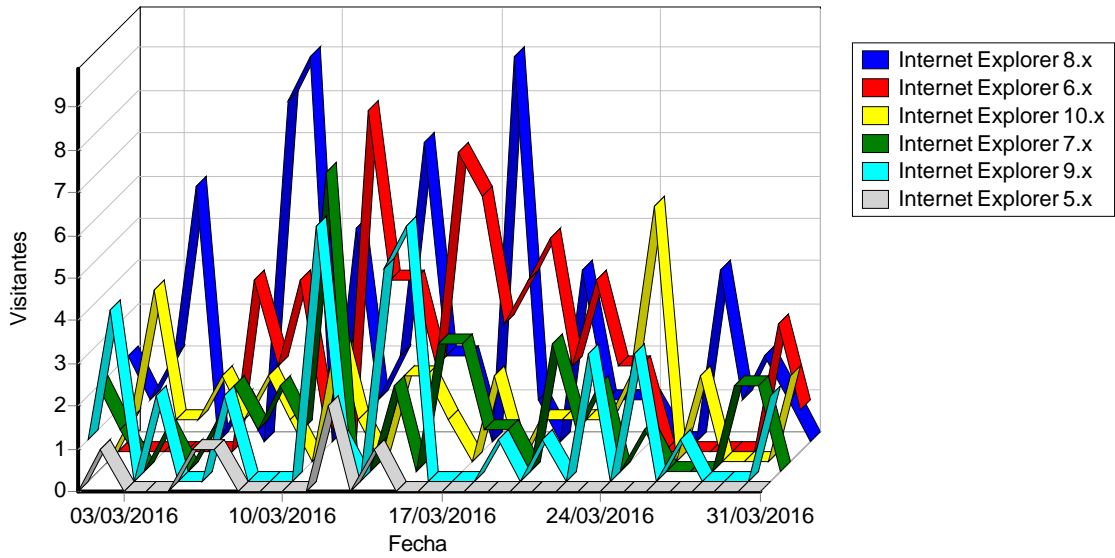

Versiones de Internet Explorer diarios

Versiones de Internet Explorer