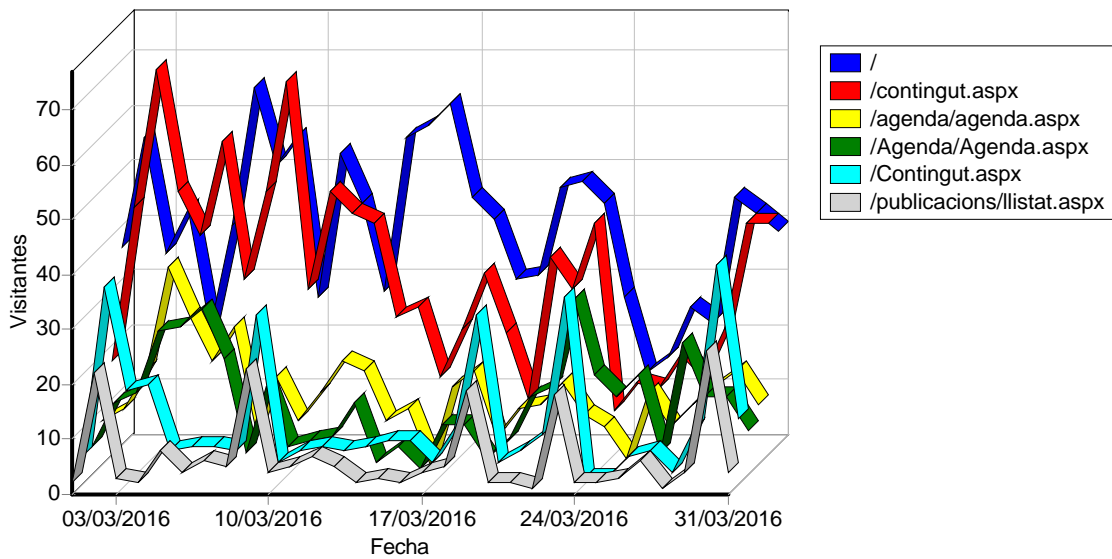

Páginas de entrada diarias