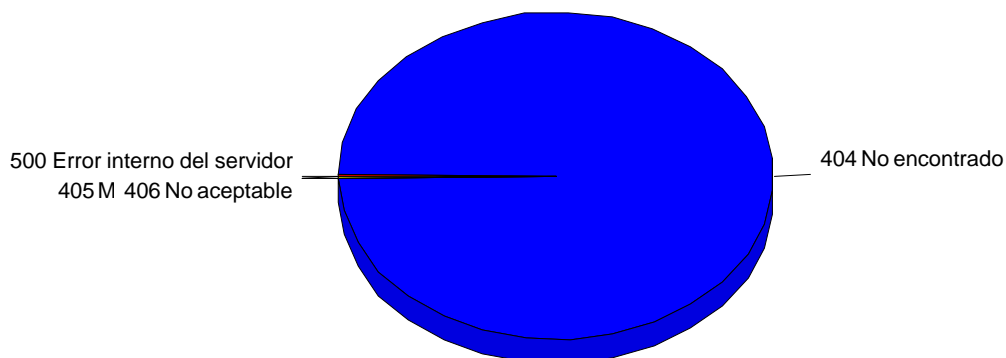

Errores

Tipos

Tipo de errores diarios

Tipos de error

Tipos de error

	Error	Accesos
1	404 No encontrado	40,476
2	500 Error interno del servidor	111
3	405 Metodo no permitido	58
4	403 Prohibido	4
5	406 No aceptable	4
	Total	40,653