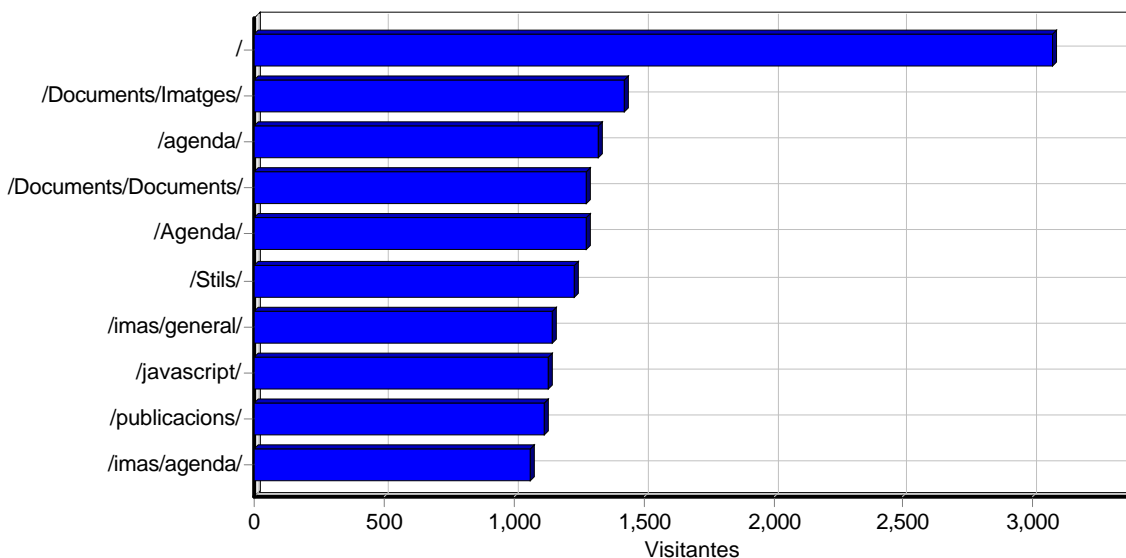

Directorios más solicitados

Directorios más solicitados

	Directorio	Accesos	Solicitudes incompletas	Visitantes	Ancho de banda (KB)
1	http://www.bibliomenorca.net/	52,409	0	3,075	0
2	http://www.bibliomenorca.net/Documents/Imatges/	11,539	0	1,425	0
3	http://www.bibliomenorca.net/agenda/	18,055	0	1,328	0
4	http://www.bibliomenorca.net/Documents/Documents/	23,384	8	1,280	0
5	http://www.bibliomenorca.net/Agenda/	10,581	0	1,277	0
6	http://www.bibliomenorca.net/Stils/	5,316	0	1,234	0
7	http://www.bibliomenorca.net/imas/general/	9,035	0	1,150	0
8	http://www.bibliomenorca.net/javascript/	3,768	0	1,135	0
9	http://www.bibliomenorca.net/publicacions/	3,053	0	1,116	0
10	http://www.bibliomenorca.net/imas/agenda/	2,495	0	1,063	0
11	http://www.bibliomenorca.net/stils/	1,266	0	767	0
12	http://www.bibliomenorca.net/Forms/	2,136	0	644	0
13	http://www.bibliomenorca.net/WebEditor/Pagines/file/NotÃ-cies/2016/	888	82	598	0
14	http://www.bibliomenorca.net/imas/mapa/	1,512	0	135	0
15	http://www.bibliomenorca.net/Imas/mapa/	139	0	132	0