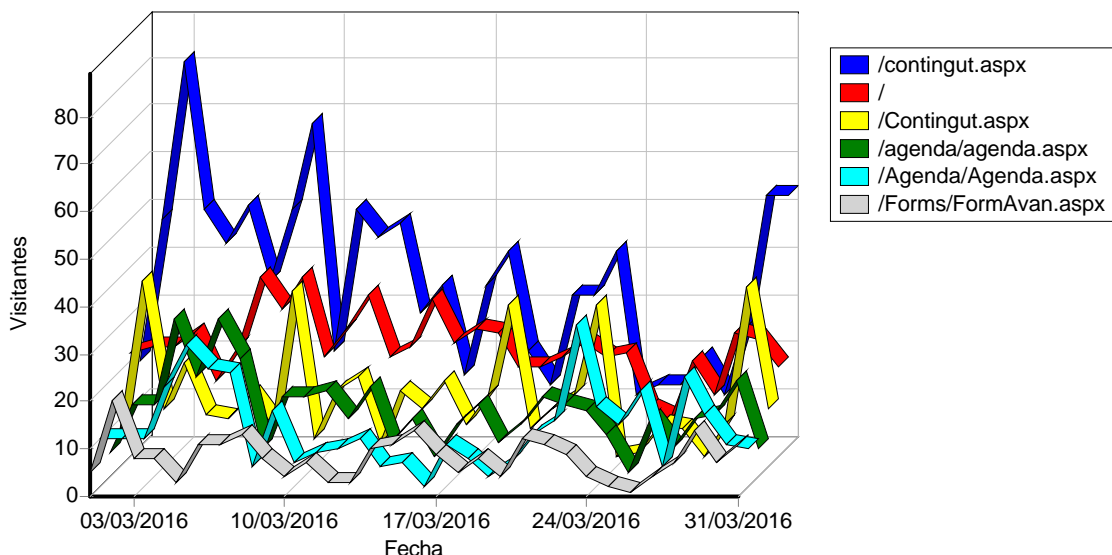

Páginas de entrada diarias

Páginas de entrada principales

Páginas de entrada principales

	Página	Visitantes
1	http://www.bibliomenorca.net/	1,246
2	http://www.bibliomenorca.net/contingut.aspx	1,023
3	http://www.bibliomenorca.net/agenda/agenda.aspx	401
4	http://www.bibliomenorca.net/Agenda/Agenda.aspx	399
5	http://www.bibliomenorca.net/Contingut.aspx	354
6	http://www.bibliomenorca.net/publicacions/llicitat.aspx	202
7	http://www.bibliomenorca.net/Forms/FormAvan.aspx	64
8	http://www.bibliomenorca.net/Forms/formAvan.aspx	54
9	http://www.bibliomenorca.net/gestio/Editor.aspx	20
10	http://www.bibliomenorca.net/ImgGaleria/Galeria.aspx	8
11	http://www.bibliomenorca.net/Forms/FormAutor.aspx	6
12	http://www.bibliomenorca.net/Publicacions/rss.aspx	3
13	http://www.bibliomenorca.net/Forms/FormTitol.aspx	3
14	http://www.bibliomenorca.net/ImgGaleria/img.aspx	2
15	http://www.bibliomenorca.net/Solicituds/FormSol.aspx	1
	Total	3,786

Páginas de salida diarias

Páginas de salida principales

Páginas de salida principales

	Página	Visitantes
1	http://www.bibliomenorca.net/contingut.aspx	1,093
2	http://www.bibliomenorca.net/	723
3	http://www.bibliomenorca.net/Contingut.aspx	465
4	http://www.bibliomenorca.net/agenda/agenda.aspx	428
5	http://www.bibliomenorca.net/Agenda/Agenda.aspx	379
6	http://www.bibliomenorca.net/Forms/FormAvan.aspx	247
7	http://www.bibliomenorca.net/publicacions/llicitat.aspx	245
8	http://www.bibliomenorca.net/Forms/FormTitol.aspx	52
9	http://www.bibliomenorca.net/Forms/formAvan.aspx	46
10	http://www.bibliomenorca.net/Forms/FormAutor.aspx	43
11	http://www.bibliomenorca.net/Publicacions/rss.aspx	17
12	http://www.bibliomenorca.net/WebEditor/editor/filemanager/connectors/asp/connector.asp	15
13	http://www.bibliomenorca.net/ImgGaleria/Galeria.aspx	10
14	http://www.bibliomenorca.net/ImgGaleria/img.aspx	7
15	http://www.bibliomenorca.net/publicacions/buscar.aspx	7
16	http://www.bibliomenorca.net/WebEditor/editor/dialog/fck_link.html	3