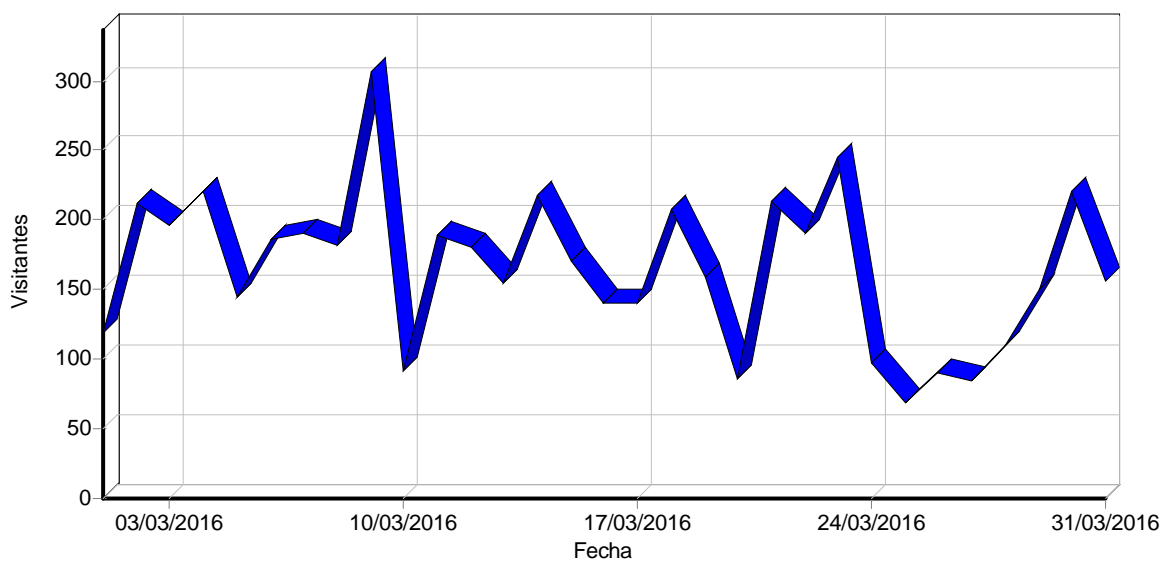

Estadísticas de actividad

Diario

Visitantes diarios

Accesos diarios

Ancho de banda diario

Actividad diaria

Fecha	Accesos	Páginas vistas	Visitantes	Promedio de la duración de la visita	Ancho de banda (KB)
Mar 01/03/2016	20,438	420	119	14:06	0
Mie 02/03/2016	27,717	1,541	212	18:55	0
Jue 03/03/2016	35,286	2,811	196	25:13	0
Vie 04/03/2016	38,135	4,240	220	24:44	0
Sab 05/03/2016	32,451	5,466	144	36:38	0
Dom 06/03/2016	34,133	8,015	186	26:16	0
Lun 07/03/2016	23,389	6,722	191	21:10	0
Mar 08/03/2016	18,930	523	182	12:30	0
Mie 09/03/2016	18,462	1,772	306	17:57	0
Jue 10/03/2016	10,013	2,019	91	44:15	0
Vie 11/03/2016	15,325	3,734	189	22:43	0
Sab 12/03/2016	25,803	5,374	181	26:00	0
Dom 13/03/2016	16,211	6,846	155	30:57	0
Lun 14/03/2016	17,372	4,649	218	13:32	0
Mar 15/03/2016	21,122	4,917	171	14:57	0
Mie 16/03/2016	15,737	1,433	140	02:42	0
Jue 17/03/2016	18,248	533	140	12:21	0
Vie 18/03/2016	16,023	1,565	208	21:20	0
Sab 19/03/2016	13,584	746	159	08:46	0
Dom 20/03/2016	12,420	262	86	04:54	0
Lun 21/03/2016	16,159	2,081	213	17:13	0
Mar 22/03/2016	20,788	3,271	191	20:54	0
Mie 23/03/2016	23,083	3,712	245	17:01	0
Jue 24/03/2016	20,441	182	97	06:10	0
Vie 25/03/2016	20,851	404	69	04:27	0
Sab 26/03/2016	15,408	1,238	90	12:17	0
Dom 27/03/2016	16,167	523	84	06:46	0
Lun 28/03/2016	20,265	201	110	05:49	0
Mar 29/03/2016	22,037	1,488	151	10:31	0
Mie 30/03/2016	27,395	4,733	220	16:43	0
Jue 31/03/2016	28,512	6,306	156	26:32	0