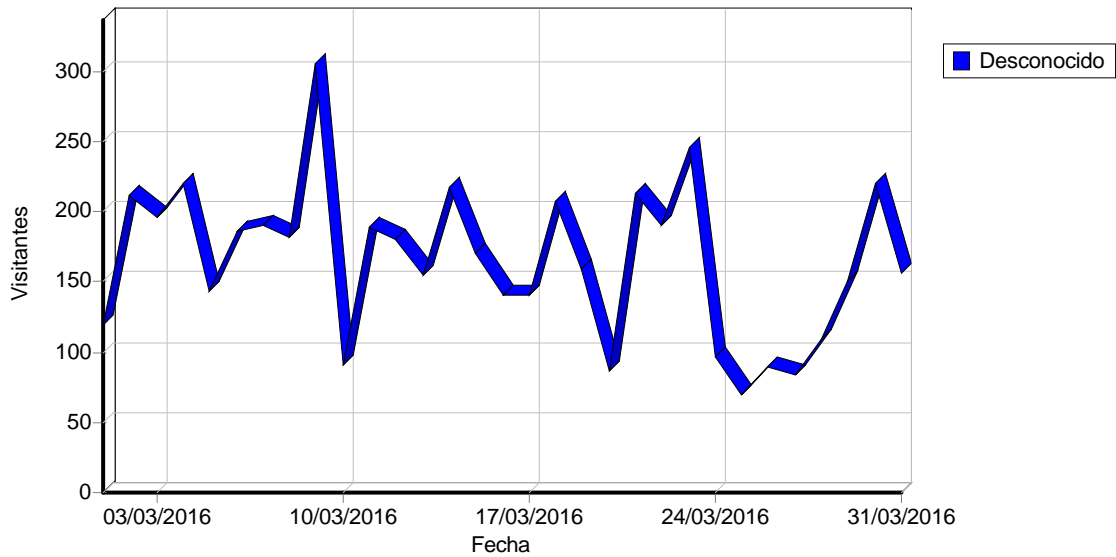

48	10.15.1.36	Desconocido	1,337	10	0
49	199.59.148.211	Estados Unidos	22	10	0
50	185.53.44.41	Desconocido	15	10	0
	Subtotal		97,123	2,232	0
	Total		186,179	5,120	0

Dominios de nivel superior

Dominios de nivel superior diarios

Dominios de nivel superior