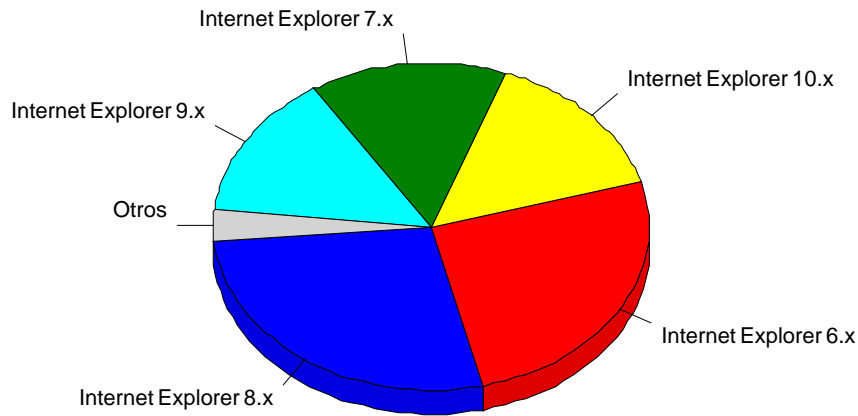

Referentes

Sitios referidos

Principales sitios referidos

	Sitio	Visitantes
1	Sin referente	5,120
	Total	5,120

URLs referidas

Principales URLs referidas

	URL	Visitantes
1	Sin referente	5,120
	Total	5,120

Navegadores

Navegadores

Navegadores usados diariamente

Navegadores más utilizados

Navegadores más utilizados

	Navegador	Accesos	Visitantes	% del total de visitantes
1	Google Chrome	56,789	1,261	23.82%
2	Mozilla/5.0 (compatible; SemrushBot/1~bl; http://www.semrush.com/bot.html)	73,377	978	18.48%
3	Firefox	24,521	853	16.12%
4	W3C_Validator/1.3 http://validator.w3.org/services	937	309	5.84%
5	Mozilla/5.0 (compatible; XoviBot/2.0; http://www.xovibot.net/)	323	286	5.40%
6	Twitterbot/1.0	562	275	5.20%
7	Internet Explorer	5,849	266	5.03%
8	Mobile Safari	6,342	143	2.70%
9	Safari	2,480	122	2.30%
10	Mozilla/5.0 (compatible; archive.org_bot http://www.archive.org/details/archive.org_bot)	497	70	1.32%
11	Mozilla/5.0 (X11; Linux x86_64) AppleWebKit/534.34 (KHTML, like Gecko) Qt/4.8.1 Safari/534.34	2,474	55	1.04%
12	Android Browser	1,517	50	0.94%

Versiones de Internet Explorer diarios

Versiones de Internet Explorer

Versiones de Internet Explorer

	Navegador	Accesos	Visitantes	% del total de visitantes
1	Internet Explorer 8.x	2,033	73	27.44%
2	Internet Explorer 6.x	258	68	25.56%
3	Internet Explorer 10.x	217	40	15.04%
4	Internet Explorer 7.x	2,757	39	14.66%
5	Internet Explorer 9.x	568	38	14.29%
6	Internet Explorer 5.x	12	6	2.26%
7	Internet Explorer 11.x	1	1	0.38%
8	Internet Explorer 3.x	3	1	0.38%
	Total	5,849	266	100.00%