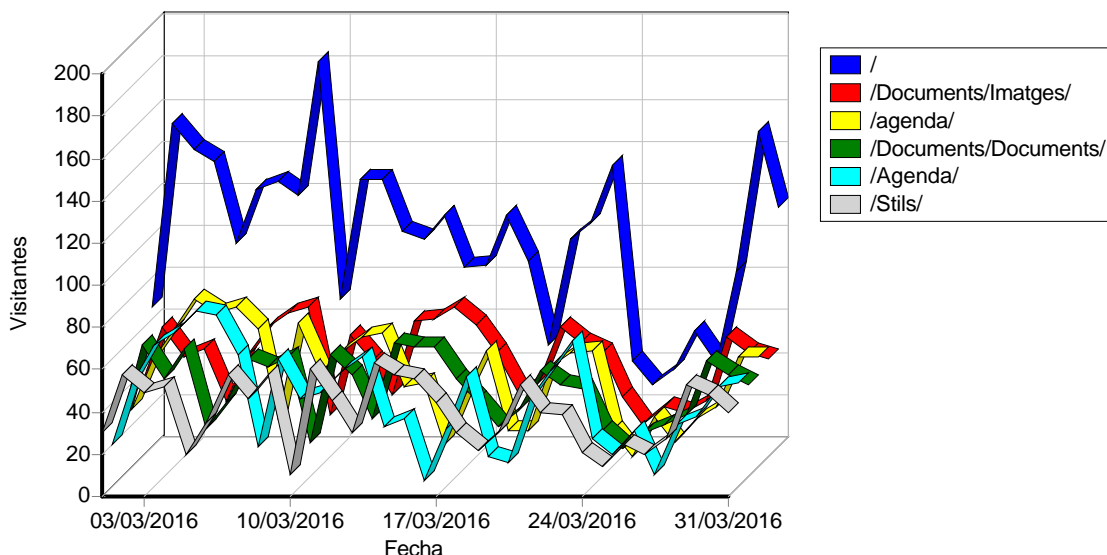

Acceso diario a directorios