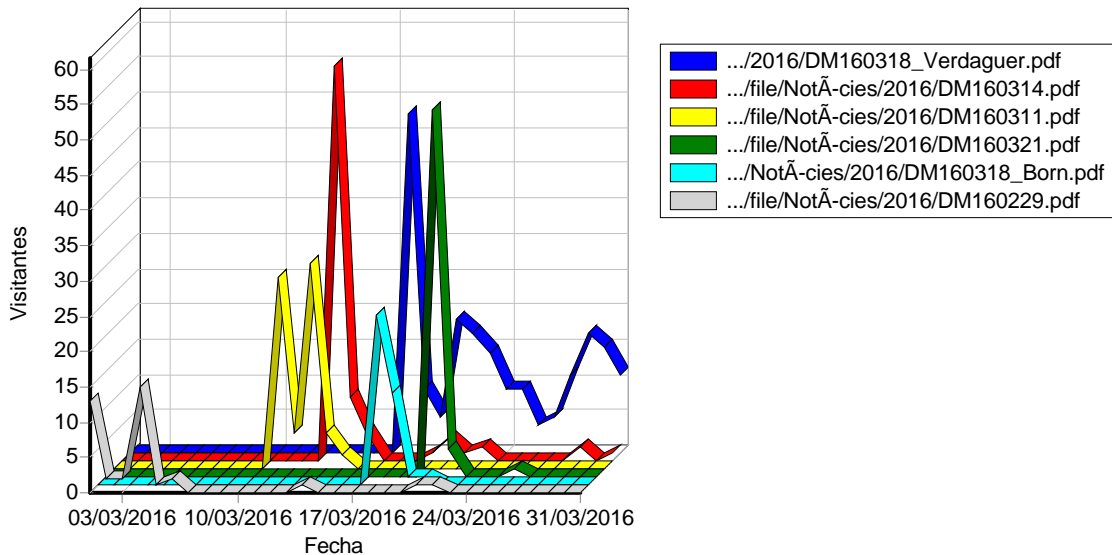

Archivos

Acceso diario de archivos