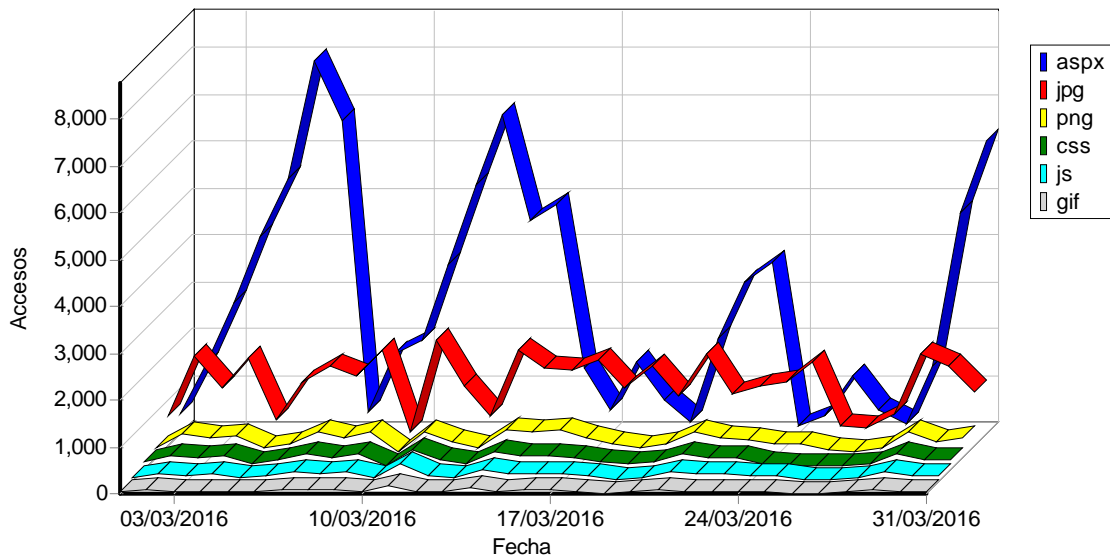

42	/gestio/Editor.aspx -> /WebEditor/editor/fckeditor.html -> /WebEditor/editor/fckdialog.html -> /WebEditor/editor/dialog/fck_link.html -> /WebEditor/editor/filemanager/browser/default/browser.html -> /WebEditor/editor/filemanager/browser/default/frmresourcetype.html -> /WebEditor/editor/filemanager/browser/default/frmfolders.html -> /WebEditor/editor/filemanager/browser/default/frmactualfolder.html -> /WebEditor/editor/filemanager/browser/default/frmresourceslist.html -> ...	4	0.11%
43	/contingut.aspx -> /agenda/agenda.aspx	4	0.11%
44	/ -> /publicacions/llicitat.aspx -> /Contingut.aspx	4	0.11%
45	/publicacions/llicitat.aspx -> /contingut.aspx -> /publicacions/llicitat.aspx -> /contingut.aspx	4	0.11%
46	/Contingut.aspx -> /publicacions/llicitat.aspx	4	0.11%
47	/Forms/FormAvan.aspx -> /	4	0.11%
48	/contingut.aspx -> /publicacions/llicitat.aspx -> /contingut.aspx	4	0.11%
49	/Forms/formAvan.aspx -> /Forms/FormTitol.aspx	4	0.11%
50	/ -> /publicacions/llicitat.aspx -> /Contingut.aspx -> /publicacions/llicitat.aspx	3	0.08%
Subtotal		2,457	64.90%
Total		3,786	100.00%

Tipos de archivo

Acceso diario a tipos de archivo