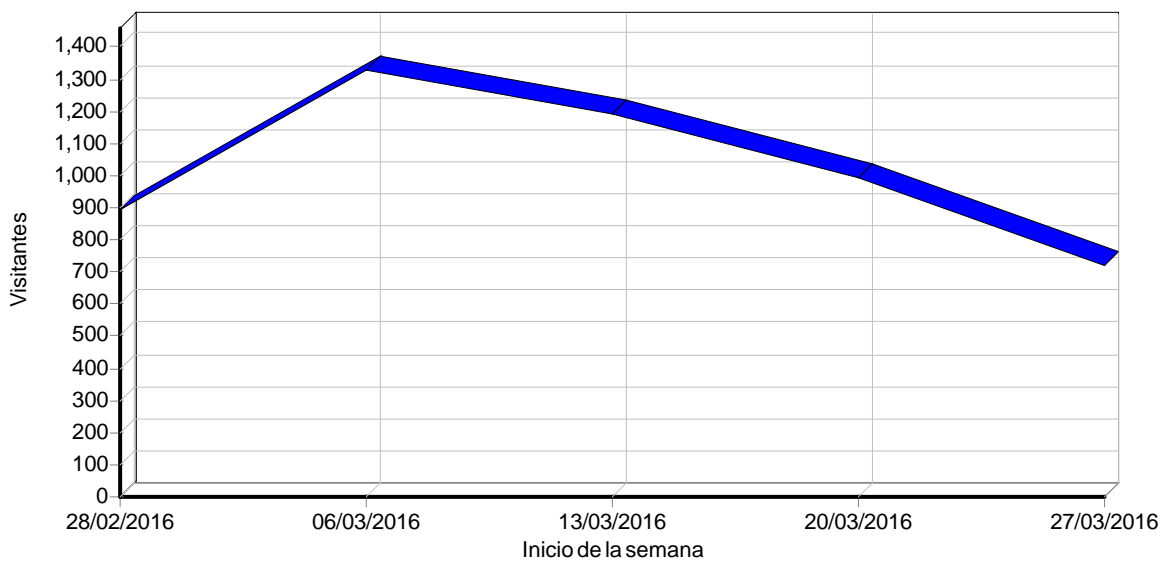

Total	661,905	87,727	5,120	18:24	0
--------------	----------------	---------------	--------------	--------------	----------

Por hora del día

Actividad por hora del día

Actividad por hora del día

Hora	Accesos	Páginas vistas	Visitantes	Ancho de banda (KB)
00:00 - 00:59	23,977	2,241	109	0
01:00 - 01:59	25,799	3,386	203	0
02:00 - 02:59	25,068	3,370	159	0
03:00 - 03:59	23,298	3,000	86	0
04:00 - 04:59	22,002	2,564	78	0
05:00 - 05:59	21,470	2,556	83	0
06:00 - 06:59	21,940	3,638	103	0
07:00 - 07:59	23,086	3,757	141	0
08:00 - 08:59	27,929	3,360	237	0
09:00 - 09:59	25,989	3,026	246	0
10:00 - 10:59	28,093	3,551	288	0
11:00 - 11:59	33,209	3,689	286	0
12:00 - 12:59	31,763	4,028	278	0
13:00 - 13:59	31,979	4,925	359	0
14:00 - 14:59	28,512	3,581	212	0
15:00 - 15:59	31,327	3,609	284	0
16:00 - 16:59	28,766	4,561	311	0
17:00 - 17:59	32,108	4,731	322	0
18:00 - 18:59	30,472	4,572	351	0
19:00 - 19:59	31,187	4,079	277	0
20:00 - 20:59	32,545	4,414	214	0
21:00 - 21:59	27,626	3,770	199	0
22:00 - 22:59	26,959	3,917	173	0
23:00 - 23:59	26,801	3,402	121	0
Total	661,905	87,727	5,120	0

Por día de la semana

Actividad por día de la semana

Actividad por día de la semana

Día	Accesos	Páginas vistas	Visitantes	Ancho de banda (KB)
Domingo	78,931	15,646	511	0
Lunes	77,185	13,653	732	0
Martes	103,315	10,619	814	0
Miércoles	112,394	13,191	1,123	0
Jueves	112,500	11,851	680	0
Viernes	90,334	9,943	686	0
Sábado	87,246	12,824	574	0
Total	661,905	87,727	5,120	0

Por semana

Actividad por semana

Actividad por semana

Semana	Accesos	Páginas vistas	Visitantes	Ancho de banda (KB)
28/02/2016 - 05/03/2016	154,027	14,478	891	0
06/03/2016 - 12/03/2016	146,055	28,159	1,326	0