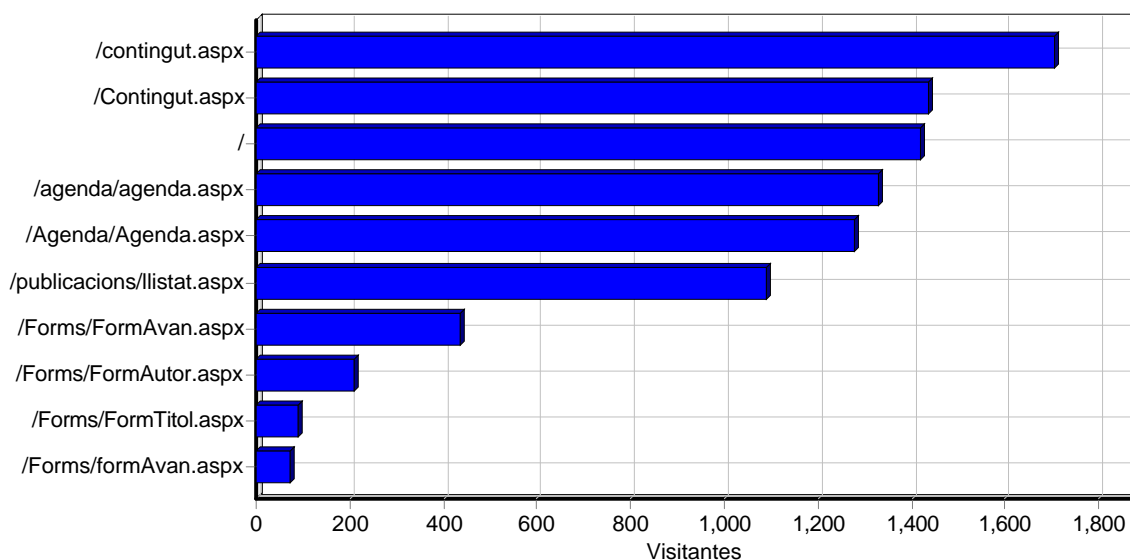

Por semana

Actividad por semana

Actividad por semana

Semana	Accesos	Páginas vistas	Visitantes	Ancho de banda (KB)
28/02/2016 - 05/03/2016	154,027	14,478	891	0
06/03/2016 - 12/03/2016	146,055	28,159	1,326	0

13/03/2016 - 19/03/2016	118,297	20,689	1,191	0
20/03/2016 - 26/03/2016	129,150	11,150	991	0
27/03/2016 - 02/04/2016	114,376	13,251	721	0
Total	661,905	87,727	5,120	0

Por mes

Actividad por mes

Actividad por mes

Mes	Accesos	Páginas vistas	Visitantes	Ancho de banda (KB)
Mar 2016	661,905	87,727	5,120	0
Total	661,905	87,727	5,120	0

Estadísticas de acceso

Páginas

Acceso diario a la página

Páginas más populares

Páginas más populares

	Página	Accesos	Solicitudes incompletas	Visitantes	Ancho de banda (KB)
1	http://www.bibliomenorca.net/contingut.aspx	39,088	0	1,706	0
2	http://www.bibliomenorca.net/Contingut.aspx	10,793	0	1,436	0
3	http://www.bibliomenorca.net/	2,528	0	1,420	0
4	http://www.bibliomenorca.net/agenda/agenda.aspx	18,055	0	1,328	0
5	http://www.bibliomenorca.net/Agenda/Agenda.aspx	10,581	0	1,277	0
6	http://www.bibliomenorca.net/publicacions/llicitat.aspx	2,967	0	1,088	0
7	http://www.bibliomenorca.net/Forms/FormAvan.aspx	1,250	0	434	0
8	http://www.bibliomenorca.net/Forms/FormAutor.aspx	410	0	208	0
9	http://www.bibliomenorca.net/Forms/FormTitol.aspx	306	0	90	0
10	http://www.bibliomenorca.net/Forms/formAvan.aspx	170	0	72	0
11	http://www.bibliomenorca.net/ImgGaleria/Galeria.aspx	114	0	63	0
12	http://www.bibliomenorca.net/ImgGaleria/img.aspx	116	0	41	0
13	http://www.bibliomenorca.net/publicacions/buscar.aspx	80	0	39	0