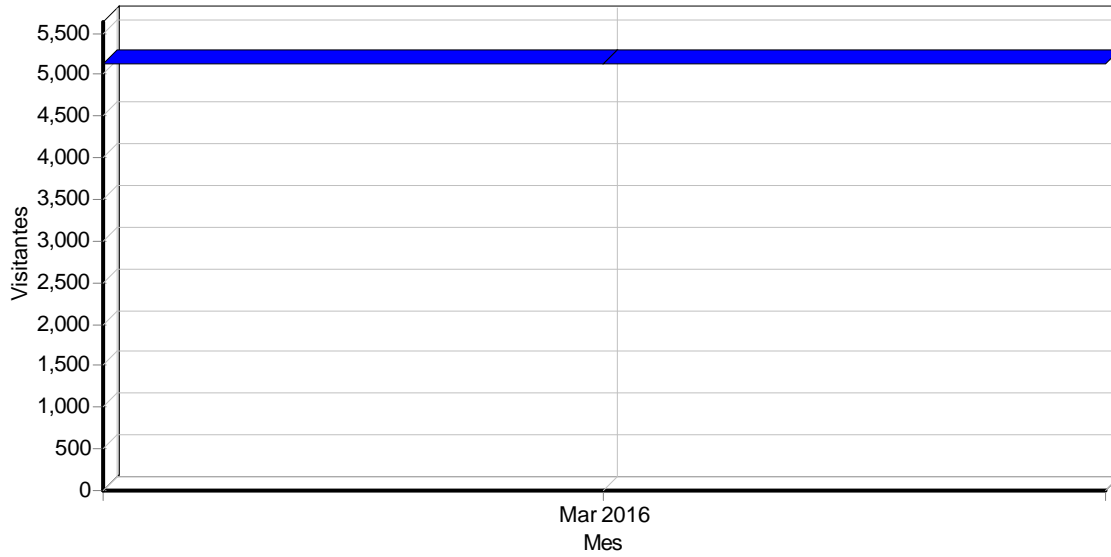

Por día de la semana

Actividad por día de la semana

Actividad por día de la semana

Día	Accesos	Páginas vistas	Visitantes	Ancho de banda (KB)
Domingo	78,931	15,646	511	0
Lunes	77,185	13,653	732	0
Martes	103,315	10,619	814	0
Miércoles	112,394	13,191	1,123	0
Jueves	112,500	11,851	680	0
Viernes	90,334	9,943	686	0
Sábado	87,246	12,824	574	0
Total	661,905	87,727	5,120	0

Por semana

Actividad por semana

Actividad por semana

Semana	Accesos	Páginas vistas	Visitantes	Ancho de banda (KB)
28/02/2016 - 05/03/2016	154,027	14,478	891	0
06/03/2016 - 12/03/2016	146,055	28,159	1,326	0

13/03/2016 - 19/03/2016	118,297	20,689	1,191	0
20/03/2016 - 26/03/2016	129,150	11,150	991	0
27/03/2016 - 02/04/2016	114,376	13,251	721	0
Total	661,905	87,727	5,120	0

Por mes

Actividad por mes

Actividad por mes

Mes	Accesos	Páginas vistas	Visitantes	Ancho de banda (KB)
Mar 2016	661,905	87,727	5,120	0
Total	661,905	87,727	5,120	0

Estadísticas de acceso

Páginas

Acceso diario a la página

Páginas más populares

Páginas más populares