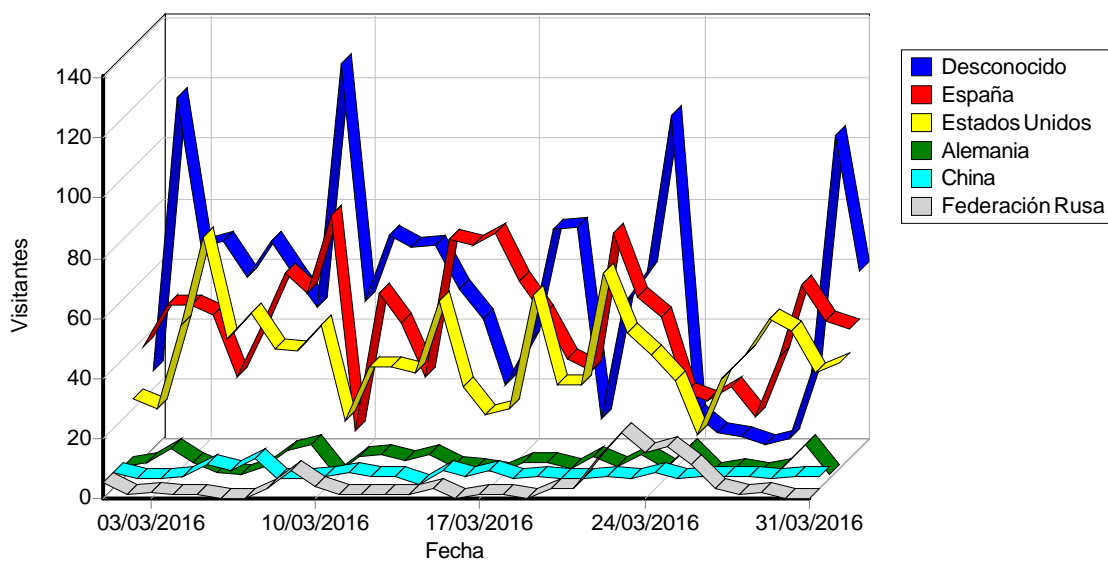

Actividad diaria por países

Países más activos