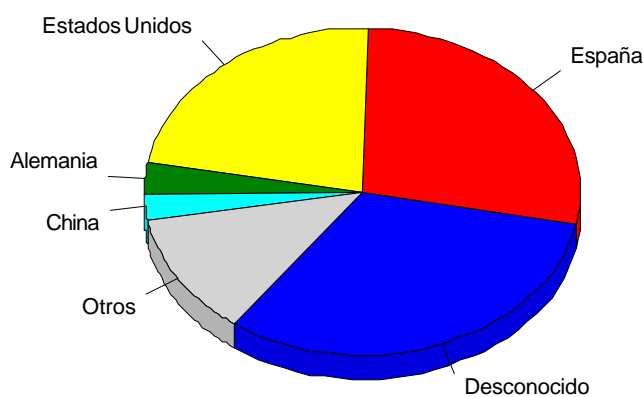

Dominios de nivel superior

Dominios de nivel superior

	Dominio	Accesos	Visitantes	% del total de visitantes	Ancho de banda (KB)
1	Desconocido	186,179	5,120	100.00%	0
	Total	186,179	5,120	100.00%	0

Actividad diaria por países

Países más activos

Países más activos

	País	Accesos	Visitantes	% del total de visitantes	Ancho de banda (KB)
1	Desconocido	95,098	1,632	31.88%	0
2	España	74,424	1,416	27.66%	0
3	Estados Unidos	3,894	1,160	22.66%	0
4	Alemania	1,071	157	3.07%	0
5	China	2,569	130	2.54%	0
6	Federación Rusa	647	125	2.44%	0
7	Ucrania	413	75	1.46%	0
8	Korea, Republica de	209	68	1.33%	0
9	Francia	1,931	63	1.23%	0
10	Japón	106	60	1.17%	0
11	Canada	2,692	47	0.92%	0
12	Holanda	111	30	0.59%	0
13	Reino Unido	205	25	0.49%	0
14	Brasil	784	21	0.41%	0
15	Austria	378	14	0.27%	0
16	Eslovaquia	12	12	0.23%	0