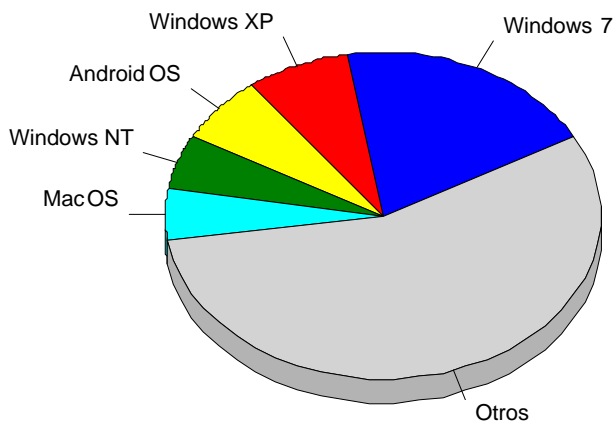

Versiones de Internet Explorer diarios

Versiones de Internet Explorer

Versiones de Internet Explorer

	Navegador	Accesos	Visitantes	% del total de visitantes
1	Internet Explorer 8.x	2,033	73	27.44%
2	Internet Explorer 6.x	258	68	25.56%
3	Internet Explorer 10.x	217	40	15.04%
4	Internet Explorer 7.x	2,757	39	14.66%
5	Internet Explorer 9.x	568	38	14.29%
6	Internet Explorer 5.x	12	6	2.26%
7	Internet Explorer 11.x	1	1	0.38%
8	Internet Explorer 3.x	3	1	0.38%
	Total	5,849	266	100.00%

Sistemas operativos usados diariamente

Sistemas operativos mas utilizados

Sistemas operativos mas utilizados

	Sistema operativo	Accesos	Visitantes	% del total de visitantes
1	Otros	81,932	2,321	45.33%
2	Windows 7	37,019	1,006	19.65%
3	Windows XP	10,835	389	7.60%
4	Android OS	19,239	342	6.68%
5	Windows NT	12,996	275	5.37%
6	Mac OS	4,808	262	5.12%
7	Linux	5,197	215	4.20%
8	iPhone	3,261	98	1.91%
9	iPad	4,378	74	1.45%
10	Windows Vista	1,797	54	1.05%
11	Windows Server 2003	3,199	30	0.59%
12	Windows 8	1,100	27	0.53%
13	Windows 2000	44	11	0.21%
14	Windows Phone	330	6	0.12%
15	Windows ME	17	3	0.06%
16	OpenBSD	1	1	0.02%