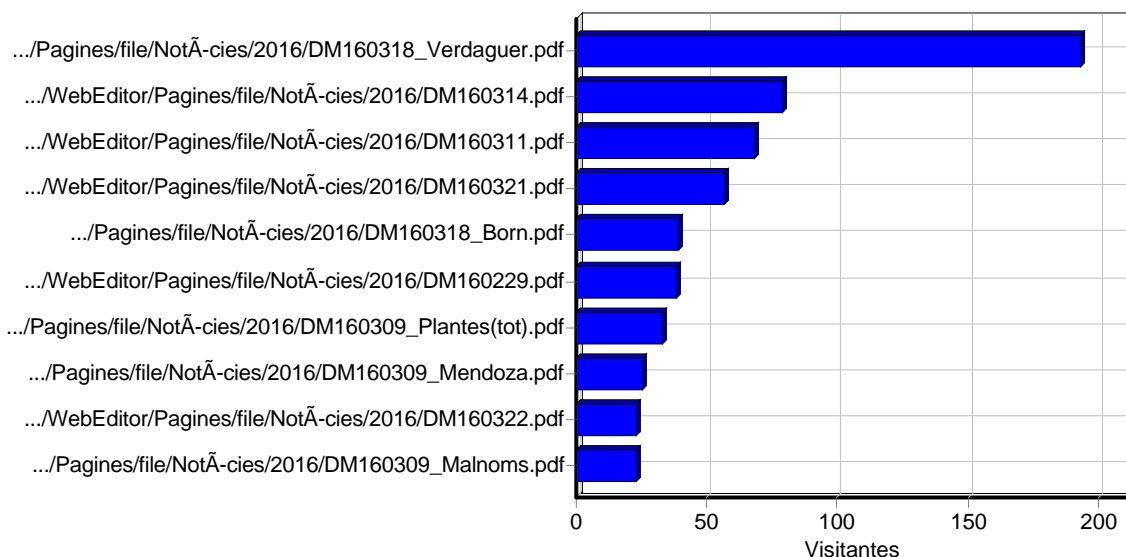

Archivos más descargados

Archivos más descargados

	Archivo	Accesos	Solicitudes incompletas	Visitantes	Ancho de banda (KB)
1	http://www.bibliomenorca.net/WebEditor/Pagines/file/NotÃ-cies/2016/DM160318_Verdaguer.pdf	247	6	193	0
2	http://www.bibliomenorca.net/WebEditor/Pagines/file/NotÃ-cies/2016/DM160314.pdf	98	2	79	0
3	http://www.bibliomenorca.net/WebEditor/Pagines/file/NotÃ-cies/2016/DM160311.pdf	99	4	68	0
4	http://www.bibliomenorca.net/WebEditor/Pagines/file/NotÃ-cies/2016/DM160321.pdf	87	4	57	0
5	http://www.bibliomenorca.net/WebEditor/Pagines/file/NotÃ-cies/2016/DM160318_Born.pdf	55	4	39	0
6	http://www.bibliomenorca.net/WebEditor/Pagines/file/NotÃ-cies/2016/DM160229.pdf	48	3	38	0
7	http://www.bibliomenorca.net/WebEditor/Pagines/file/NotÃ-cies/2016/DM160309_Plantes(tot).pdf	77	31	33	0
8	http://www.bibliomenorca.net/WebEditor/Pagines/file/NotÃ-cies/2016/DM160309_Mendoza.pdf	39	6	25	0
9	http://www.bibliomenorca.net/WebEditor/Pagines/file/NotÃ-cies/2016/DM160322.pdf	31	3	23	0
10	http://www.bibliomenorca.net/WebEditor/Pagines/file/NotÃ-cies/2016/DM160309_Malnoms.pdf	30	2	23	0
11	http://www.bibliomenorca.net/WebEditor/Pagines/file/PORTADA/2016/Bases Premis Es Mercadal.pdf	28	1	22	0
12	http://www.bibliomenorca.net/WebEditor/Pagines/file/PORTADA/2016/TrÃ-ptic Lluïl.pdf	27	1	21	0
13	http://www.bibliomenorca.net/WebEditor/Pagines/file/NotÃ-cies/2016/DM160308.pdf	28	4	19	0
14	http://www.bibliomenorca.net/documents/documents/165docpub.pdf	11	0	11	0
15	http://www.bibliomenorca.net/WebEditor/Pagines/file/NotÃ-cies/2016/DM160226.pdf	11	0	9	0
16	http://www.bibliomenorca.net/WebEditor/Pagines/file/NotÃ-cies/2014/DM140318(2).pdf	10	0	9	0
17	http://www.bibliomenorca.net/WebEditor/Pagines/file/Guia centre d'interes Alior general.pdf	5	0	5	0
18	http://www.bibliomenorca.net/WebEditor/Pagines/file/NotÃ-cies/2016/DM160316.pdf	10	4	5	0
19	http://www.bibliomenorca.net/WebEditor/Pagines/file/InformaciÃ³ DipÃ²sit Legal.pdf	4	0	4	0
20	http://www.bibliomenorca.net/WebEditor/Pagines/Reglament XBM 2001.pdf	4	0	4	0
21	http://www.bibliomenorca.net/WebEditor/Pagines/file/PORTADA/Lot FMC.pdf	4	0	4	0
22	http://www.bibliomenorca.net/WebEditor/Pagines/file/NotÃ-cies/2015/ARA150425_Bep Joan Casasnovas.pdf	4	0	4	0
23	http://www.bibliomenorca.net/WebEditor/Pagines/file/NotÃ-cies/2015/DM150525.pdf	4	0	4	0