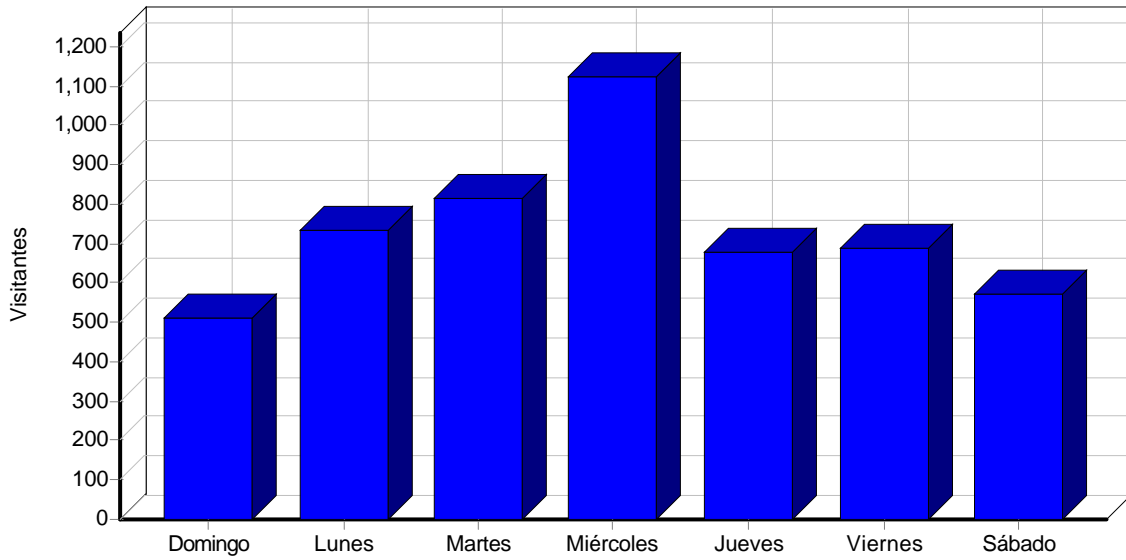

Por día de la semana

Actividad por día de la semana

Actividad por día de la semana

Día	Accesos	Páginas vistas	Visitantes	Ancho de banda (KB)
Domingo	78,931	15,646	511	0
Lunes	77,185	13,653	732	0
Martes	103,315	10,619	814	0
Miércoles	112,394	13,191	1,123	0
Jueves	112,500	11,851	680	0
Viernes	90,334	9,943	686	0
Sábado	87,246	12,824	574	0
Total	661,905	87,727	5,120	0