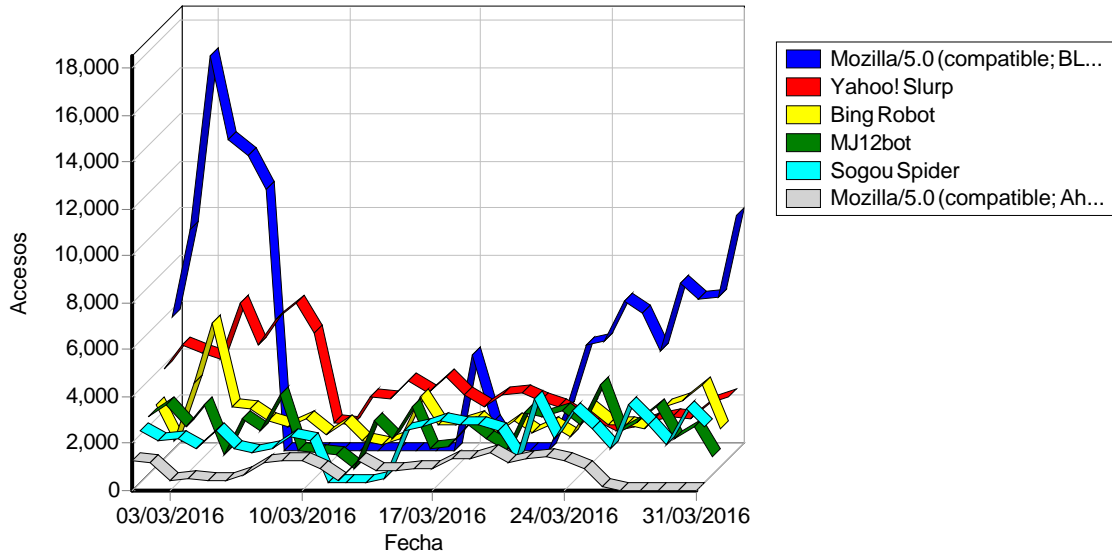

17	Sun OS	1	1	0.02%
18	BlackBerry	2	1	0.02%
19	FreeBSD	2	1	0.02%
20	Windows CE	3	1	0.02%
21	Windows 98	7	1	0.02%
22	Windows 95	8	1	0.02%
23	Windows 3.x	3	0	0.00%
	Total	186,179	5,120	100.00%

Analizadores web

Actividad diaria de los analizadores web