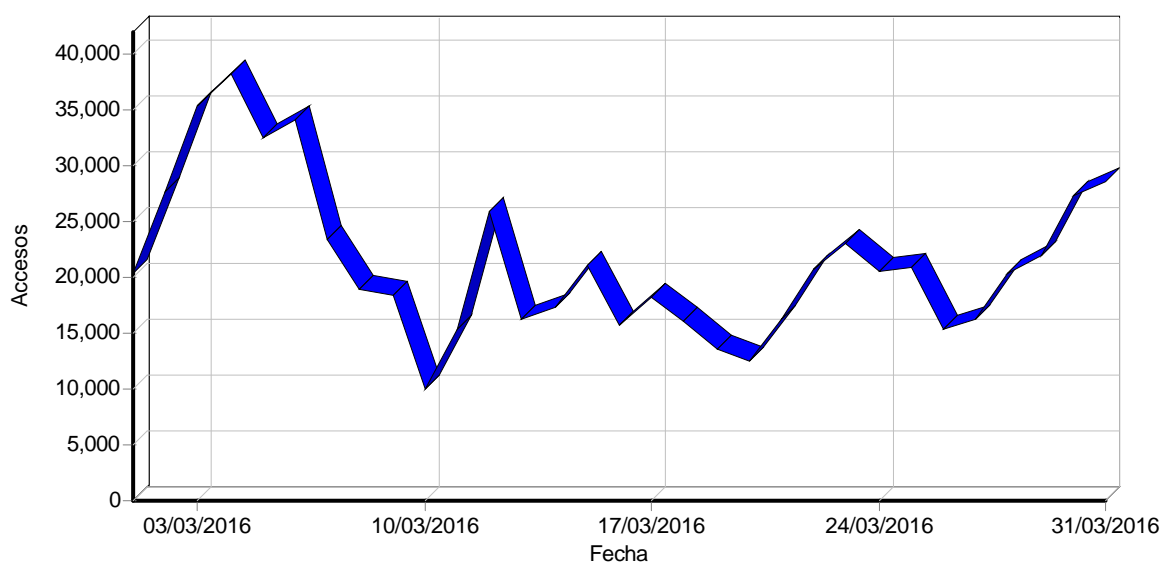

Estadísticas de actividad

Diario

Visitantes diarios

Accesos diarios

Ancho de banda diario

Actividad diaria

Fecha	Accesos	Páginas vistas	Visitantes	Promedio de la duración de la visita	Ancho de banda (KB)
Mar 01/03/2016	20,438	420	119	14:06	0
Mie 02/03/2016	27,717	1,541	212	18:55	0
Jue 03/03/2016	35,286	2,811	196	25:13	0
Vie 04/03/2016	38,135	4,240	220	24:44	0
Sab 05/03/2016	32,451	5,466	144	36:38	0
Dom 06/03/2016	34,133	8,015	186	26:16	0
Lun 07/03/2016	23,389	6,722	191	21:10	0
Mar 08/03/2016	18,930	523	182	12:30	0
Mie 09/03/2016	18,462	1,772	306	17:57	0
Jue 10/03/2016	10,013	2,019	91	44:15	0
Vie 11/03/2016	15,325	3,734	189	22:43	0
Sab 12/03/2016	25,803	5,374	181	26:00	0
Dom 13/03/2016	16,211	6,846	155	30:57	0
Lun 14/03/2016	17,372	4,649	218	13:32	0
Mar 15/03/2016	21,122	4,917	171	14:57	0
Mie 16/03/2016	15,737	1,433	140	02:42	0
Jue 17/03/2016	18,248	533	140	12:21	0
Vie 18/03/2016	16,023	1,565	208	21:20	0
Sab 19/03/2016	13,584	746	159	08:46	0
Dom 20/03/2016	12,420	262	86	04:54	0
Lun 21/03/2016	16,159	2,081	213	17:13	0
Mar 22/03/2016	20,788	3,271	191	20:54	0
Mie 23/03/2016	23,083	3,712	245	17:01	0
Jue 24/03/2016	20,441	182	97	06:10	0
Vie 25/03/2016	20,851	404	69	04:27	0
Sab 26/03/2016	15,408	1,238	90	12:17	0
Dom 27/03/2016	16,167	523	84	06:46	0
Lun 28/03/2016	20,265	201	110	05:49	0
Mar 29/03/2016	22,037	1,488	151	10:31	0
Mie 30/03/2016	27,395	4,733	220	16:43	0
Jue 31/03/2016	28,512	6,306	156	26:32	0