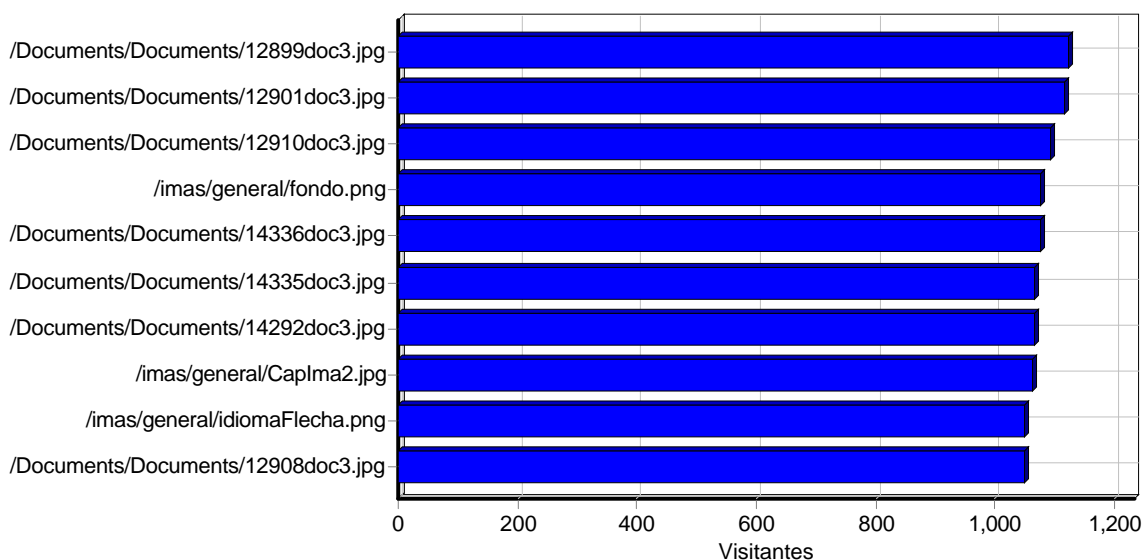

Imágenes más solicitadas

Imágenes más solicitadas

	Imagen	Accesos	Solicitudes incompletas	Visitantes	Ancho de banda (KB)
1	http://www.bibliomenorca.net/Documents/Documents/12899doc3.jpg	1,309	0	1,122	0
2	http://www.bibliomenorca.net/Documents/Documents/12901doc3.jpg	1,311	2	1,118	0
3	http://www.bibliomenorca.net/Documents/Documents/12910doc3.jpg	1,289	0	1,094	0
4	http://www.bibliomenorca.net/imas/general/fondo.png	1,292	0	1,078	0
5	http://www.bibliomenorca.net/Documents/Documents/14336doc3.jpg	1,254	0	1,075	0
6	http://www.bibliomenorca.net/Documents/Documents/14335doc3.jpg	1,289	2	1,066	0
7	http://www.bibliomenorca.net/Documents/Documents/14292doc3.jpg	1,234	0	1,065	0
8	http://www.bibliomenorca.net/imas/general/CapIma2.jpg	1,232	0	1,062	0
9	http://www.bibliomenorca.net/imas/general/idiomaFlecha.png	1,211	0	1,050	0
10	http://www.bibliomenorca.net/Documents/Documents/12908doc3.jpg	1,239	2	1,049	0
11	http://www.bibliomenorca.net/imas/general/facebook.png	1,206	0	1,048	0
12	http://www.bibliomenorca.net/Documents/Documents/12902doc3.jpg	1,241	0	1,045	0