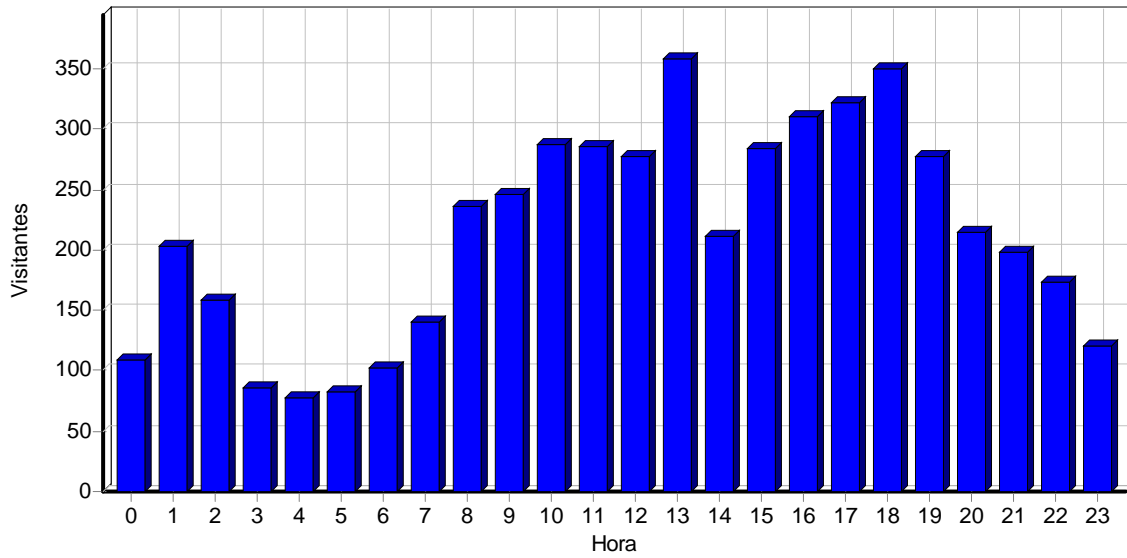

Total	661,905	87,727	5,120	18:24	0

Por hora del día

Actividad por hora del día

Actividad por hora del día

Hora	Accesos	Páginas vistas	Visitantes	Ancho de banda (KB)
00:00 - 00:59	23,977	2,241	109	0
01:00 - 01:59	25,799	3,386	203	0
02:00 - 02:59	25,068	3,370	159	0
03:00 - 03:59	23,298	3,000	86	0
04:00 - 04:59	22,002	2,564	78	0
05:00 - 05:59	21,470	2,556	83	0
06:00 - 06:59	21,940	3,638	103	0
07:00 - 07:59	23,086	3,757	141	0
08:00 - 08:59	27,929	3,360	237	0
09:00 - 09:59	25,989	3,026	246	0
10:00 - 10:59	28,093	3,551	288	0
11:00 - 11:59	33,209	3,689	286	0
12:00 - 12:59	31,763	4,028	278	0
13:00 - 13:59	31,979	4,925	359	0
14:00 - 14:59	28,512	3,581	212	0
15:00 - 15:59	31,327	3,609	284	0
16:00 - 16:59	28,766	4,561	311	0
17:00 - 17:59	32,108	4,731	322	0
18:00 - 18:59	30,472	4,572	351	0
19:00 - 19:59	31,187	4,079	277	0
20:00 - 20:59	32,545	4,414	214	0
21:00 - 21:59	27,626	3,770	199	0
22:00 - 22:59	26,959	3,917	173	0
23:00 - 23:59	26,801	3,402	121	0
Total	661,905	87,727	5,120	0