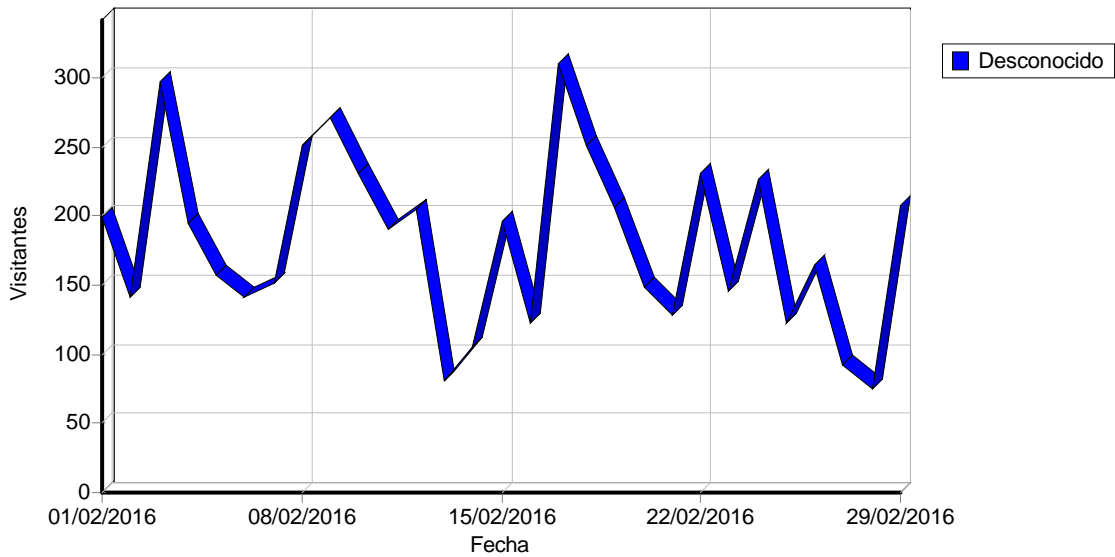

48	54.151.42.39	Estados Unidos	30	13	0
49	144.76.153.198	Alemania	13	12	0
50	207.241.229.32	Estados Unidos	19	11	0
	Subtotal		93,288	2,149	0
	Total		176,275	5,248	0

Dominios de nivel superior

Dominios de nivel superior diarios

Dominios de nivel superior