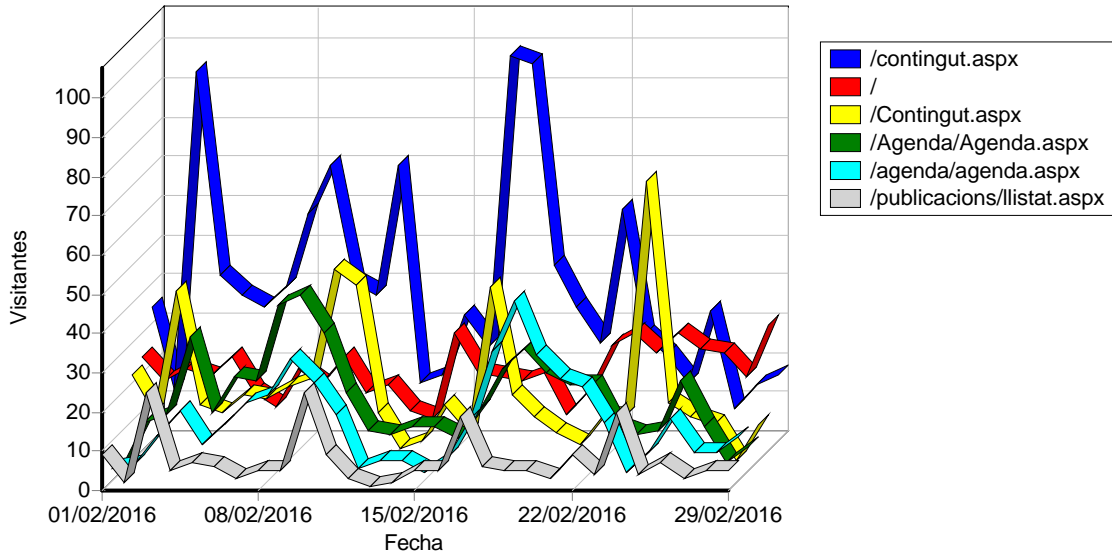

Páginas de entrada diarias

Páginas de entrada principales

Páginas de entrada principales

	Página	Visitantes
1	http://www.bibliomenorca.net/contingut.aspx	1,124
2	http://www.bibliomenorca.net/	1,089
3	http://www.bibliomenorca.net/Agenda/Agenda.aspx	471
4	http://www.bibliomenorca.net/Contingut.aspx	427
5	http://www.bibliomenorca.net/agenda/agenda.aspx	418
6	http://www.bibliomenorca.net/publicacions/llicitat.aspx	136
7	http://www.bibliomenorca.net/Forms/FormAvan.aspx	120
8	http://www.bibliomenorca.net/Forms/formAvan.aspx	49
9	http://www.bibliomenorca.net/gestio/Editor.aspx	24
10	http://www.bibliomenorca.net/ImgGaleria/Galeria.aspx	21
11	http://www.bibliomenorca.net/Publicacions/VerPub.aspx	15
12	http://www.bibliomenorca.net/ImgGaleria/img.aspx	9
13	http://www.bibliomenorca.net/Publicacions/rss.aspx	4
14	http://www.bibliomenorca.net/Forms/FormTitol.aspx	2
15	http://www.bibliomenorca.net/Forms/FormAutor.aspx	2
16	http://www.bibliomenorca.net/imggaleria/galeria.aspx	1

17	http://www.bibliomenorca.net/WebEditor/editor/filemanager/browser/default/browser.html	1
18	http://www.bibliomenorca.net/Solicitud/FormSol.aspx	1
Total		3,914

Páginas de salida

Páginas de salida diarias