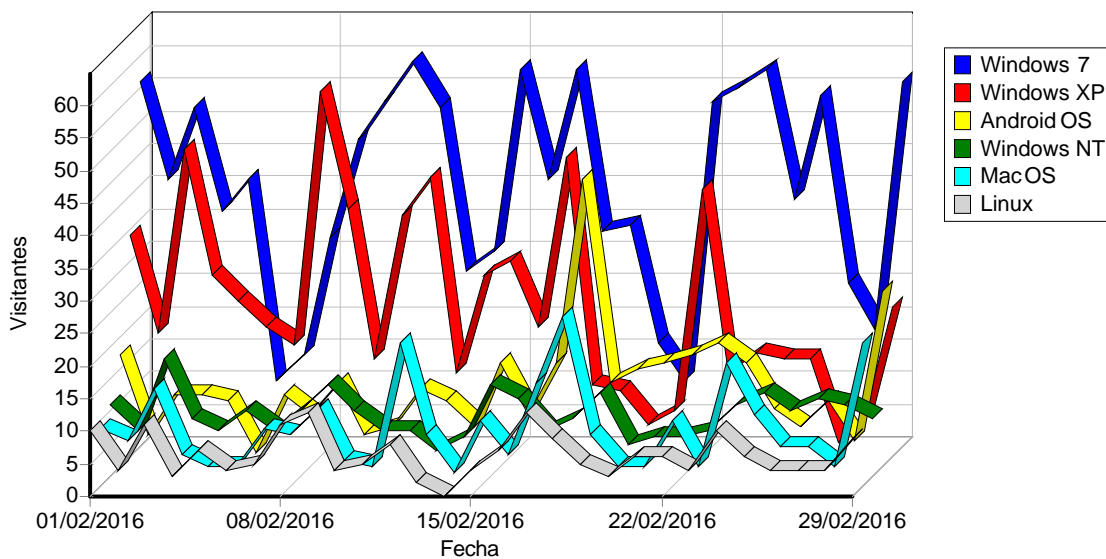

Versiones de Internet Explorer diarios

Versiones de Internet Explorer

Versiones de Internet Explorer

	Navegador	Accesos	Visitantes	% del total de visitantes
1	Internet Explorer 6.x	2,799	110	36.42%
2	Internet Explorer 8.x	1,226	75	24.83%
3	Internet Explorer 10.x	141	44	14.57%
4	Internet Explorer 7.x	4,051	42	13.91%
5	Internet Explorer 9.x	161	29	9.60%
6	Internet Explorer 5.x	2	2	0.66%
	Total	8,380	302	100.00%

Sistemas operativos usados diariamente

Sistemas operativos mas utilizados

Sistemas operativos mas utilizados

	Sistema operativo	Accesos	Visitantes	% del total de visitantes
1	Otros	67,035	2,053	39.12%
2	Windows 7	51,829	1,157	22.05%
3	Windows XP	15,216	679	12.94%
4	Android OS	11,917	363	6.92%
5	Windows NT	9,977	272	5.18%
6	Mac OS	5,153	261	4.97%
7	Linux	4,632	181	3.45%
8	iPhone	1,854	95	1.81%
9	iPad	3,063	78	1.49%
10	Windows 8	1,071	40	0.76%
11	Windows Server 2003	3,897	30	0.57%
12	Windows Vista	436	27	0.51%
13	Windows Phone	181	6	0.11%
14	Windows 2000	5	3	0.06%
15	OpenBSD	4	2	0.04%
16	BeOS	2	1	0.02%