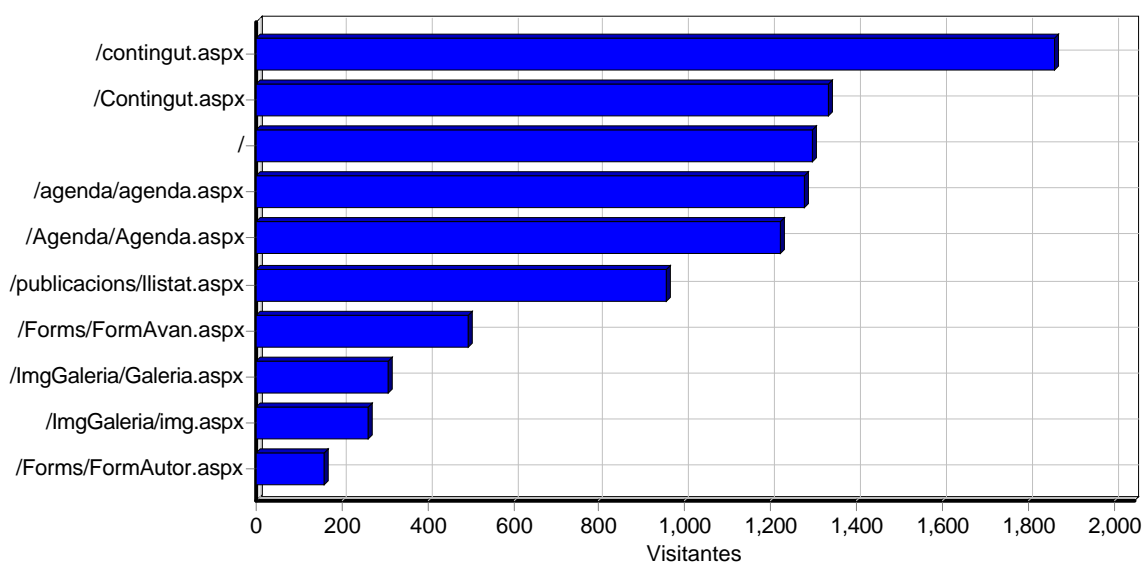

Por semana

Actividad por semana

Actividad por semana

Semana	Accesos	Páginas vistas	Visitantes	Ancho de banda (KB)
31/01/2016 - 06/02/2016	107,053	14,261	1,131	0
07/02/2016 - 13/02/2016	149,718	37,023	1,382	0

14/02/2016 - 20/02/2016	121,972	10,937	1,341	0
21/02/2016 - 27/02/2016	168,093	14,202	1,111	0
28/02/2016 - 05/03/2016	35,539	765	283	0
Total	582,375	77,188	5,248	0

Por mes

Actividad por mes

Actividad por mes

Mes	Accesos	Páginas vistas	Visitantes	Ancho de banda (KB)
Feb 2016	582,375	77,188	5,248	0
Total	582,375	77,188	5,248	0

Estadísticas de acceso

Páginas

Acceso diario a la página

Páginas más populares

Páginas más populares

	Página	Accesos	Solicitudes incompletas	Visitantes	Ancho de banda (KB)
1	http://www.bibliomenorca.net/contingut.aspx	26,798	0	1,862	0
2	http://www.bibliomenorca.net/Contingut.aspx	10,749	0	1,335	0
3	http://www.bibliomenorca.net/	2,301	0	1,299	0
4	http://www.bibliomenorca.net/agenda/agenda.aspx	14,166	0	1,279	0
5	http://www.bibliomenorca.net/Agenda/Agenda.aspx	12,722	0	1,222	0
6	http://www.bibliomenorca.net/publicacions/llicitat.aspx	3,682	0	956	0
7	http://www.bibliomenorca.net/Forms/FormAvan.aspx	1,515	0	496	0
8	http://www.bibliomenorca.net/ImgGaleria/Galeria.aspx	1,442	0	310	0
9	http://www.bibliomenorca.net/ImgGaleria/img.aspx	901	0	259	0
10	http://www.bibliomenorca.net/Forms/FormAutor.aspx	465	0	158	0
11	http://www.bibliomenorca.net/Solicituds/FormSol.aspx	154	0	114	0
12	http://www.bibliomenorca.net/imggaleria/img.aspx	141	0	104	0
13	http://www.bibliomenorca.net/Publicacions/rss.aspx	133	0	103	0