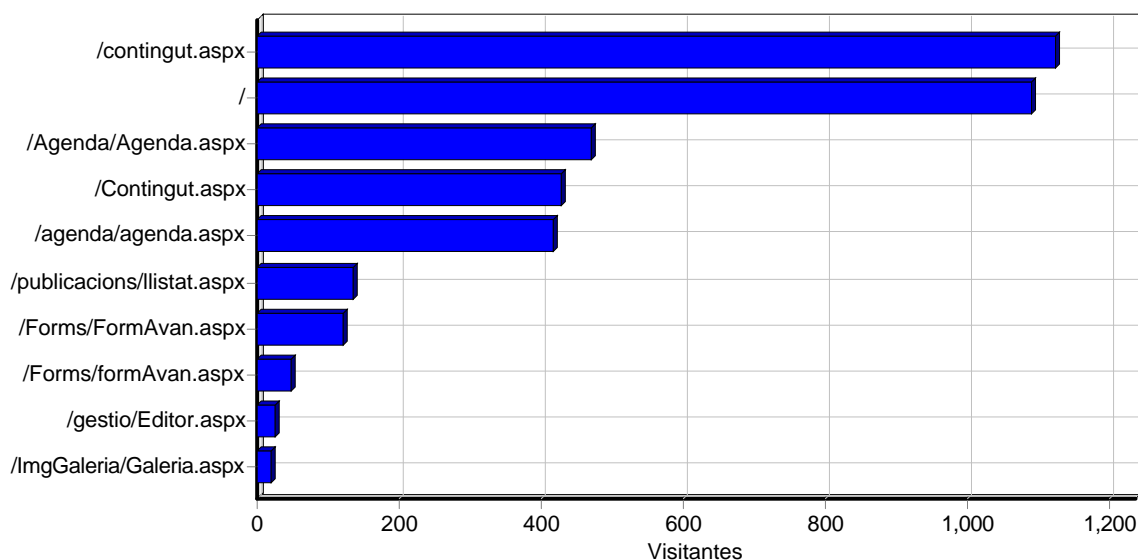

Páginas de entrada principales

Páginas de entrada principales

	Página	Visitantes
1	http://www.bibliomenorca.net/contingut.aspx	1,124
2	http://www.bibliomenorca.net/	1,089
3	http://www.bibliomenorca.net/Agenda/Agenda.aspx	471
4	http://www.bibliomenorca.net/Contingut.aspx	427
5	http://www.bibliomenorca.net/agenda/agenda.aspx	418
6	http://www.bibliomenorca.net/publicacions/llicitat.aspx	136
7	http://www.bibliomenorca.net/Forms/FormAvan.aspx	120
8	http://www.bibliomenorca.net/Forms/formAvan.aspx	49
9	http://www.bibliomenorca.net/gestio/Editor.aspx	24
10	http://www.bibliomenorca.net/ImgGaleria/Galeria.aspx	21
11	http://www.bibliomenorca.net/Publicacions/VerPub.aspx	15
12	http://www.bibliomenorca.net/ImgGaleria/img.aspx	9
13	http://www.bibliomenorca.net/Publicacions/rss.aspx	4
14	http://www.bibliomenorca.net/Forms/FormTitol.aspx	2
15	http://www.bibliomenorca.net/Forms/FormAutor.aspx	2
16	http://www.bibliomenorca.net/imggaleria/galeria.aspx	1