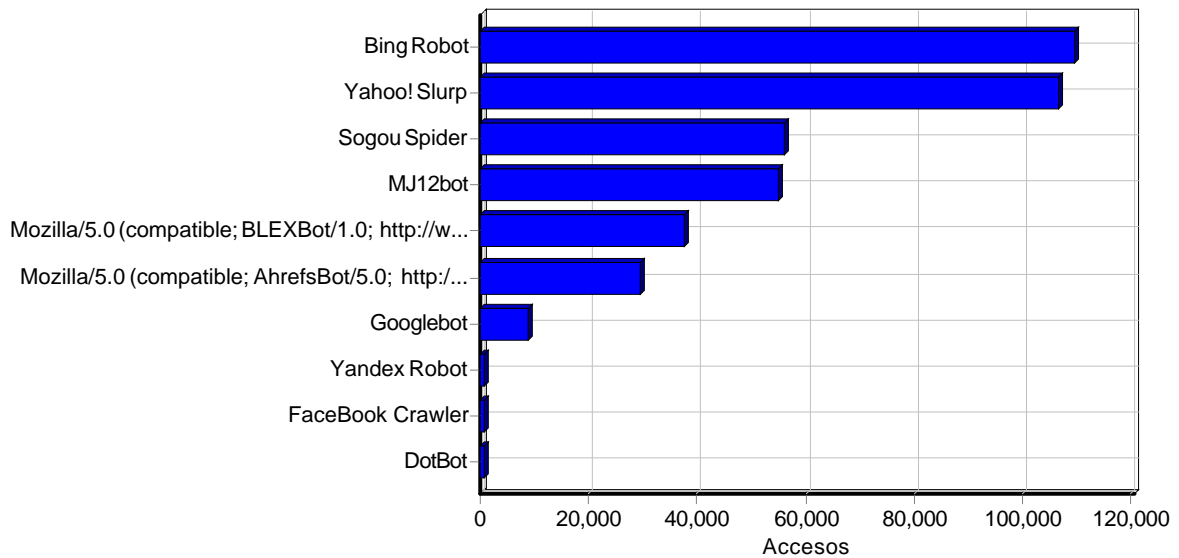

Versiones de Internet Explorer diarios

Versiones de Internet Explorer

Versiones de Internet Explorer

	Navegador	Accesos	Visitantes	% del total de visitantes
1	Internet Explorer 6.x	2,799	110	36.42%
2	Internet Explorer 8.x	1,226	75	24.83%
3	Internet Explorer 10.x	141	44	14.57%
4	Internet Explorer 7.x	4,051	42	13.91%
5	Internet Explorer 9.x	161	29	9.60%
6	Internet Explorer 5.x	2	2	0.66%
	Total	8,380	302	100.00%

Sistemas operativos usados diariamente

Sistemas operativos mas utilizados

Sistemas operativos mas utilizados

	Sistema operativo	Accesos	Visitantes	% del total de visitantes
1	Otros	67,035	2,053	39.12%
2	Windows 7	51,829	1,157	22.05%
3	Windows XP	15,216	679	12.94%
4	Android OS	11,917	363	6.92%
5	Windows NT	9,977	272	5.18%
6	Mac OS	5,153	261	4.97%
7	Linux	4,632	181	3.45%
8	iPhone	1,854	95	1.81%
9	iPad	3,063	78	1.49%
10	Windows 8	1,071	40	0.76%
11	Windows Server 2003	3,897	30	0.57%
12	Windows Vista	436	27	0.51%
13	Windows Phone	181	6	0.11%
14	Windows 2000	5	3	0.06%
15	OpenBSD	4	2	0.04%
16	BeOS	2	1	0.02%

17	BlackBerry	3	0	0.00%
	Total	176,275	5,248	100.00%

Analizadores web

Actividad diaria de los analizadores web

los analizadores web más activos

los analizadores web más activos

	Analizador web	Accesos
1	Bing Robot	109,624
2	Yahoo! Slurp	106,442
3	Sogou Spider	56,097
4	MJ12bot	54,951
5	Mozilla/5.0 (compatible; BLEXBot/1.0; http://webmeup-crawler.com/)	37,652
6	Mozilla/5.0 (compatible; AhrefsBot/5.0; http://ahrefs.com/robot/)	29,532
7	Googlebot	8,748
8	Yandex Robot	800
9	FaceBook Crawler	788
10	DotBot	557
11	Baidu Spider	301
12	Mozilla/5.0 (compatible; Linux x86_64; Mail.RU_Bot/2.0; http://go.mail.ru/help/robots)	279