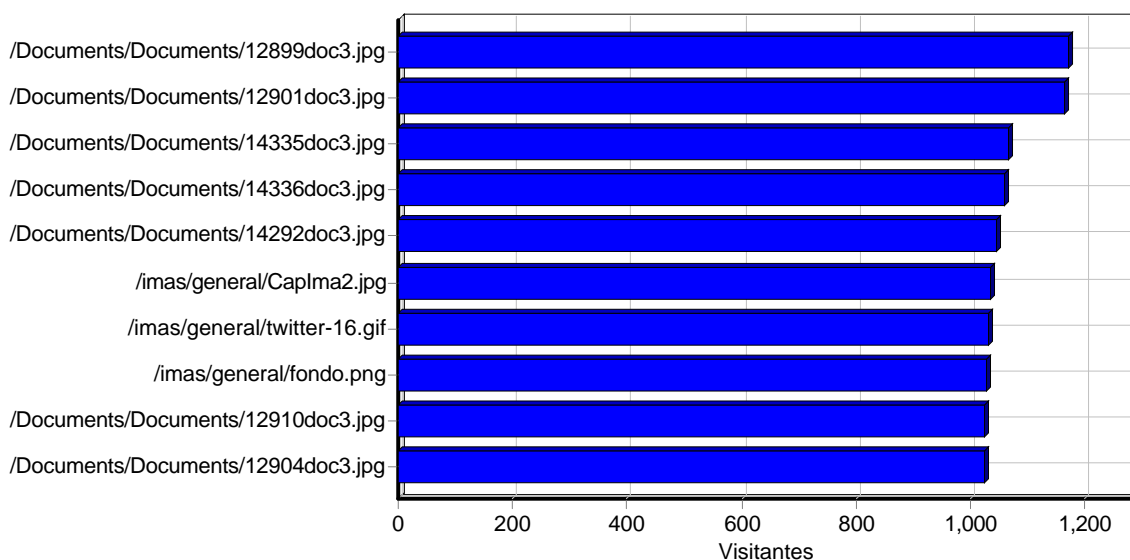

Imágenes más solicitadas

Imágenes más solicitadas

	Imagen	Accesos	Solicitudes incompletas	Visitantes	Ancho de banda (KB)
1	http://www.bibliomenorca.net/Documents/Documents/12899doc3.jpg	1,382	0	1,170	0
2	http://www.bibliomenorca.net/Documents/Documents/12901doc3.jpg	1,392	0	1,166	0
3	http://www.bibliomenorca.net/Documents/Documents/14335doc3.jpg	1,293	0	1,067	0
4	http://www.bibliomenorca.net/Documents/Documents/14336doc3.jpg	1,236	0	1,058	0
5	http://www.bibliomenorca.net/Documents/Documents/14292doc3.jpg	1,223	0	1,045	0
6	http://www.bibliomenorca.net/imas/general/CapIma2.jpg	1,220	0	1,036	0
7	http://www.bibliomenorca.net/imas/general/twitter-16.gif	1,199	0	1,033	0
8	http://www.bibliomenorca.net/imas/general/fondo.png	1,256	0	1,027	0
9	http://www.bibliomenorca.net/Documents/Documents/12910doc3.jpg	1,220	0	1,023	0
10	http://www.bibliomenorca.net/Documents/Documents/12904doc3.jpg	1,259	0	1,023	0
11	http://www.bibliomenorca.net/Documents/Documents/12908doc3.jpg	1,233	0	1,021	0