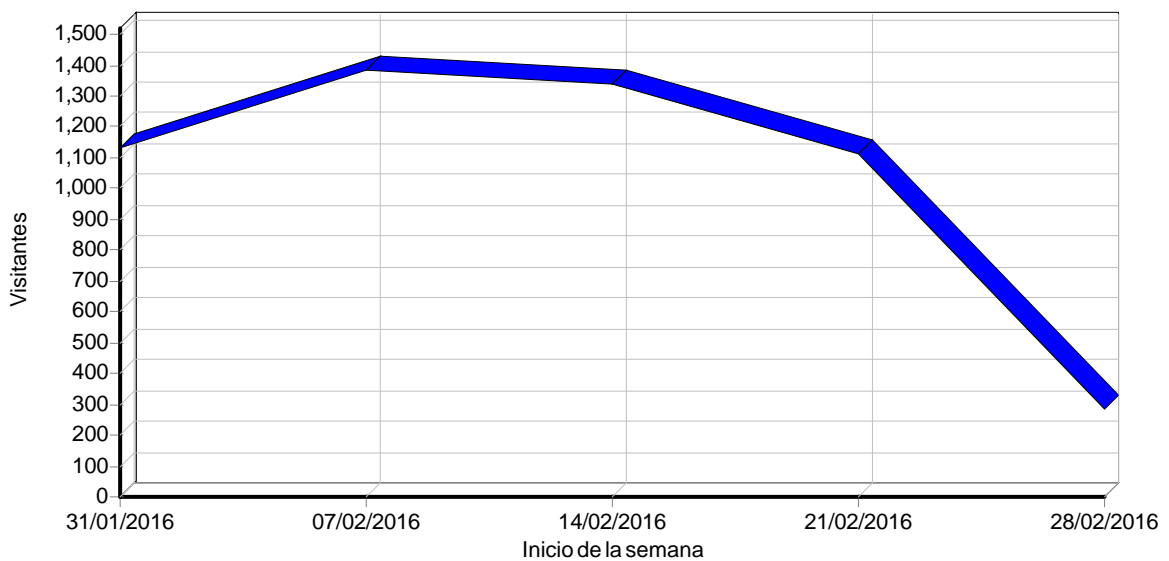

Por hora del día

Actividad por hora del día

Actividad por hora del día

Hora	Accesos	Páginas vistas	Visitantes	Ancho de banda (KB)
00:00 - 00:59	20,926	2,757	131	0
01:00 - 01:59	19,936	2,573	162	0
02:00 - 02:59	18,840	2,531	119	0
03:00 - 03:59	19,701	2,142	99	0
04:00 - 04:59	17,527	3,097	115	0
05:00 - 05:59	18,578	3,062	99	0
06:00 - 06:59	19,558	2,414	94	0
07:00 - 07:59	20,674	2,215	124	0
08:00 - 08:59	25,635	2,941	236	0
09:00 - 09:59	26,802	3,407	345	0
10:00 - 10:59	26,002	3,471	314	0
11:00 - 11:59	31,035	4,336	319	0
12:00 - 12:59	32,180	4,341	281	0
13:00 - 13:59	30,499	3,685	280	0
14:00 - 14:59	28,464	3,116	363	0
15:00 - 15:59	27,409	3,775	321	0
16:00 - 16:59	24,468	3,136	274	0
17:00 - 17:59	28,418	3,570	303	0
18:00 - 18:59	25,813	3,329	252	0
19:00 - 19:59	23,798	2,537	251	0
20:00 - 20:59	24,229	2,826	209	0
21:00 - 21:59	24,357	2,631	215	0
22:00 - 22:59	24,287	3,872	211	0
23:00 - 23:59	23,239	5,424	131	0
Total	582,375	77,188	5,248	0

Por día de la semana

Actividad por día de la semana

Actividad por día de la semana

Día	Accesos	Páginas vistas	Visitantes	Ancho de banda (KB)
Domingo	71,843	13,058	461	0
Lunes	107,081	15,683	1,085	0
Martes	82,816	11,786	680	0
Miércoles	89,295	8,649	1,066	0
Jueves	84,291	11,063	759	0
Viernes	72,826	8,065	734	0
Sábado	74,223	8,884	463	0
Total	582,375	77,188	5,248	0

Por semana

Actividad por semana

Actividad por semana

Semana	Accesos	Páginas vistas	Visitantes	Ancho de banda (KB)
31/01/2016 - 06/02/2016	107,053	14,261	1,131	0
07/02/2016 - 13/02/2016	149,718	37,023	1,382	0