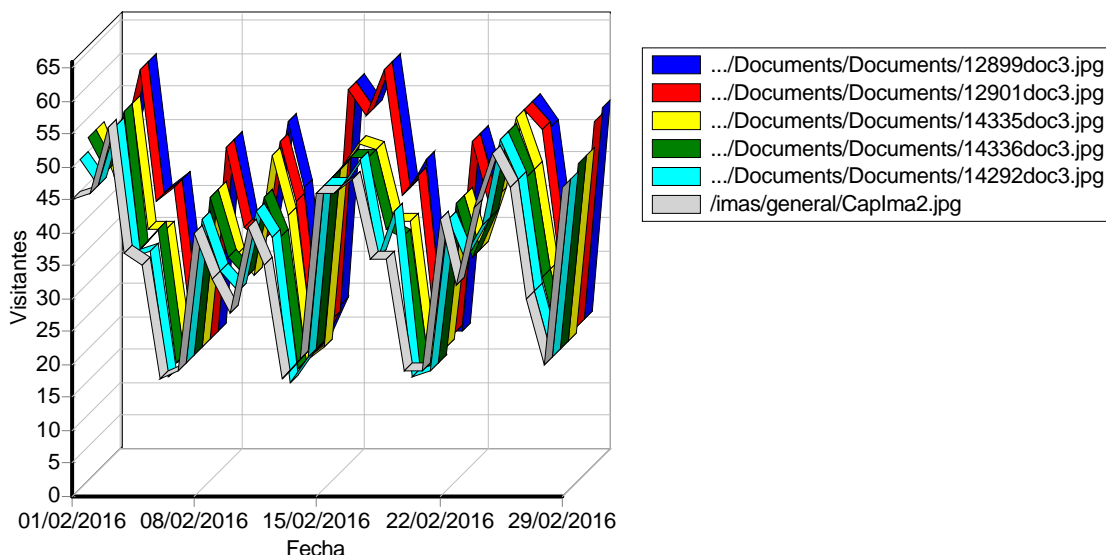

Acceso diario por imagen

Imágenes más solicitadas

Imágenes más solicitadas

	Imagen	Accesos	Solicitudes incompletas	Visitantes	Ancho de banda (KB)
1	http://www.bibliomenorca.net/Documents/Documents/12899doc3.jpg	1,382	0	1,170	0
2	http://www.bibliomenorca.net/Documents/Documents/12901doc3.jpg	1,392	0	1,166	0
3	http://www.bibliomenorca.net/Documents/Documents/14335doc3.jpg	1,293	0	1,067	0
4	http://www.bibliomenorca.net/Documents/Documents/14336doc3.jpg	1,236	0	1,058	0
5	http://www.bibliomenorca.net/Documents/Documents/14292doc3.jpg	1,223	0	1,045	0
6	http://www.bibliomenorca.net/imas/general/CapIma2.jpg	1,220	0	1,036	0
7	http://www.bibliomenorca.net/imas/general/twitter-16.gif	1,199	0	1,033	0
8	http://www.bibliomenorca.net/imas/general/fondo.png	1,256	0	1,027	0
9	http://www.bibliomenorca.net/Documents/Documents/12910doc3.jpg	1,220	0	1,023	0
10	http://www.bibliomenorca.net/Documents/Documents/12904doc3.jpg	1,259	0	1,023	0
11	http://www.bibliomenorca.net/Documents/Documents/12908doc3.jpg	1,233	0	1,021	0