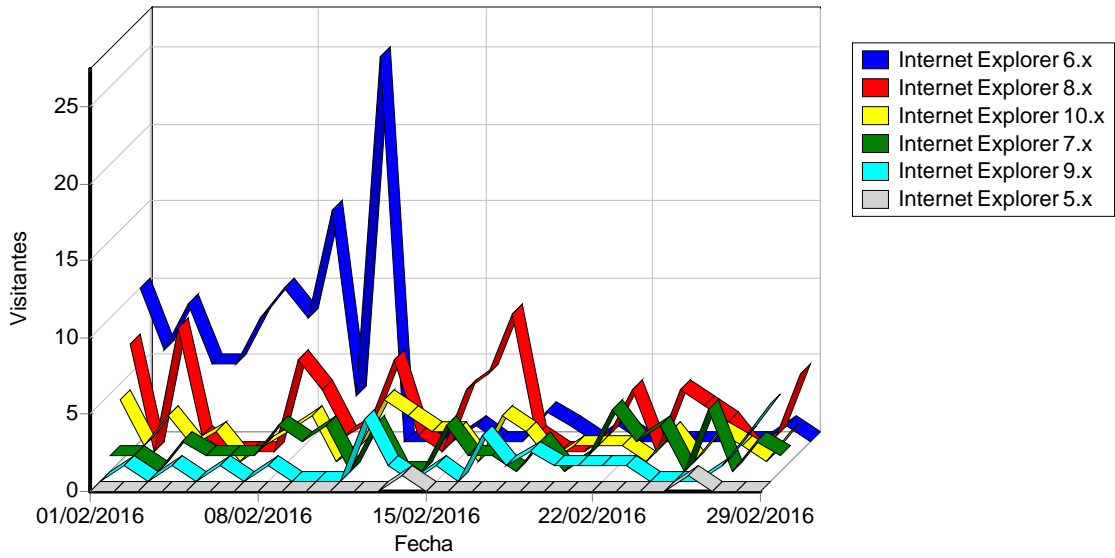

Versiones de Internet Explorer diarios

Versiones de Internet Explorer