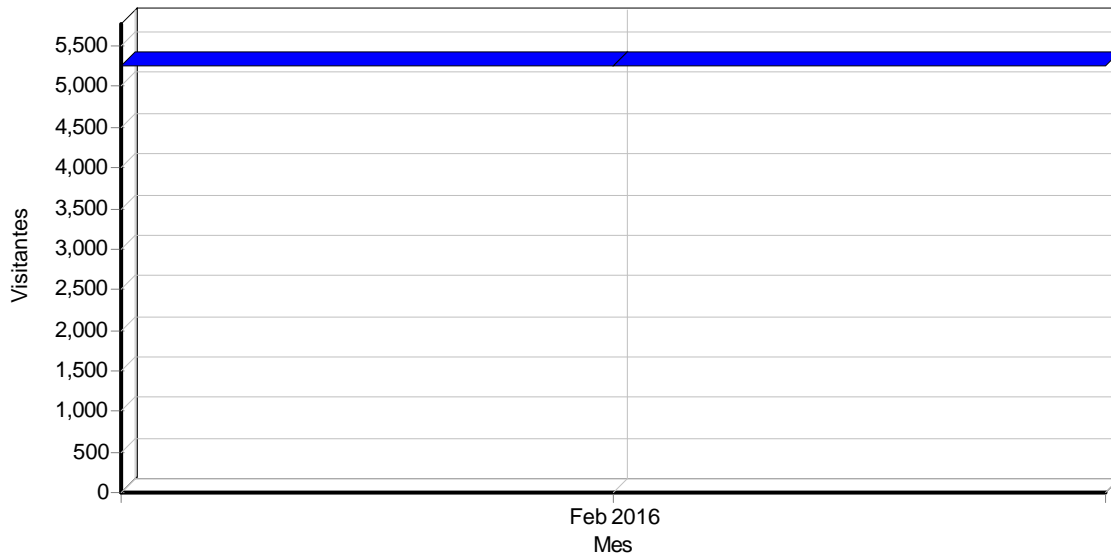

Por hora del día

Actividad por hora del día

Actividad por hora del día

Hora	Accesos	Páginas vistas	Visitantes	Ancho de banda (KB)
00:00 - 00:59	20,926	2,757	131	0
01:00 - 01:59	19,936	2,573	162	0
02:00 - 02:59	18,840	2,531	119	0
03:00 - 03:59	19,701	2,142	99	0
04:00 - 04:59	17,527	3,097	115	0
05:00 - 05:59	18,578	3,062	99	0
06:00 - 06:59	19,558	2,414	94	0
07:00 - 07:59	20,674	2,215	124	0
08:00 - 08:59	25,635	2,941	236	0
09:00 - 09:59	26,802	3,407	345	0
10:00 - 10:59	26,002	3,471	314	0
11:00 - 11:59	31,035	4,336	319	0
12:00 - 12:59	32,180	4,341	281	0
13:00 - 13:59	30,499	3,685	280	0
14:00 - 14:59	28,464	3,116	363	0
15:00 - 15:59	27,409	3,775	321	0
16:00 - 16:59	24,468	3,136	274	0
17:00 - 17:59	28,418	3,570	303	0
18:00 - 18:59	25,813	3,329	252	0
19:00 - 19:59	23,798	2,537	251	0
20:00 - 20:59	24,229	2,826	209	0
21:00 - 21:59	24,357	2,631	215	0
22:00 - 22:59	24,287	3,872	211	0
23:00 - 23:59	23,239	5,424	131	0
Total	582,375	77,188	5,248	0

Por día de la semana

Actividad por día de la semana

Actividad por día de la semana

Día	Accesos	Páginas vistas	Visitantes	Ancho de banda (KB)
Domingo	71,843	13,058	461	0
Lunes	107,081	15,683	1,085	0
Martes	82,816	11,786	680	0
Miércoles	89,295	8,649	1,066	0
Jueves	84,291	11,063	759	0
Viernes	72,826	8,065	734	0
Sábado	74,223	8,884	463	0
Total	582,375	77,188	5,248	0

Por semana

Actividad por semana

Actividad por semana

Semana	Accesos	Páginas vistas	Visitantes	Ancho de banda (KB)
31/01/2016 - 06/02/2016	107,053	14,261	1,131	0
07/02/2016 - 13/02/2016	149,718	37,023	1,382	0

14/02/2016 - 20/02/2016	121,972	10,937	1,341	0
21/02/2016 - 27/02/2016	168,093	14,202	1,111	0
28/02/2016 - 05/03/2016	35,539	765	283	0
Total	582,375	77,188	5,248	0

Por mes

Actividad por mes

Actividad por mes