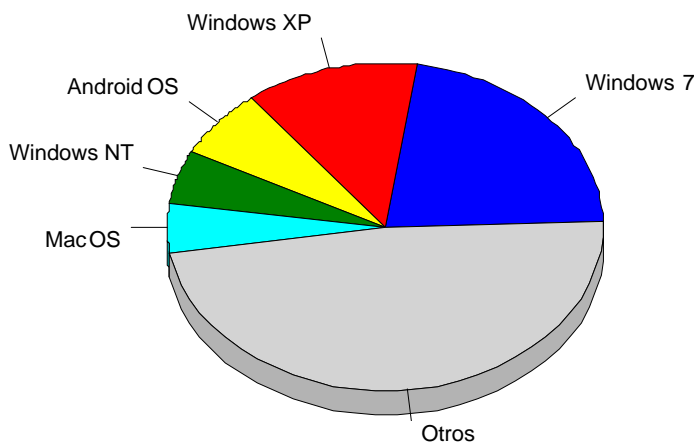

Versiones de Internet Explorer diarios

Versiones de Internet Explorer

Versiones de Internet Explorer

	Navegador	Accesos	Visitantes	% del total de visitantes
1	Internet Explorer 6.x	2,799	110	36.42%
2	Internet Explorer 8.x	1,226	75	24.83%
3	Internet Explorer 10.x	141	44	14.57%
4	Internet Explorer 7.x	4,051	42	13.91%
5	Internet Explorer 9.x	161	29	9.60%
6	Internet Explorer 5.x	2	2	0.66%
	Total	8,380	302	100.00%

Sistemas operativos usados diariamente

Sistemas operativos mas utilizados

Sistemas operativos mas utilizados

	Sistema operativo	Accesos	Visitantes	% del total de visitantes
1	Otros	67,035	2,053	39.12%
2	Windows 7	51,829	1,157	22.05%
3	Windows XP	15,216	679	12.94%
4	Android OS	11,917	363	6.92%
5	Windows NT	9,977	272	5.18%
6	Mac OS	5,153	261	4.97%
7	Linux	4,632	181	3.45%
8	iPhone	1,854	95	1.81%
9	iPad	3,063	78	1.49%
10	Windows 8	1,071	40	0.76%
11	Windows Server 2003	3,897	30	0.57%
12	Windows Vista	436	27	0.51%
13	Windows Phone	181	6	0.11%
14	Windows 2000	5	3	0.06%
15	OpenBSD	4	2	0.04%
16	BeOS	2	1	0.02%