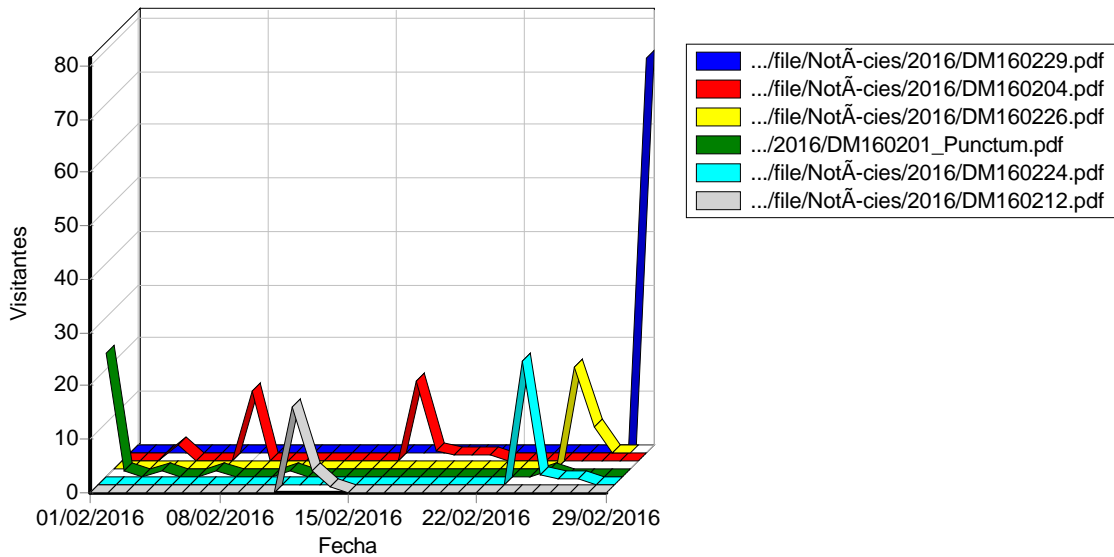

Archivos

Acceso diario de archivos