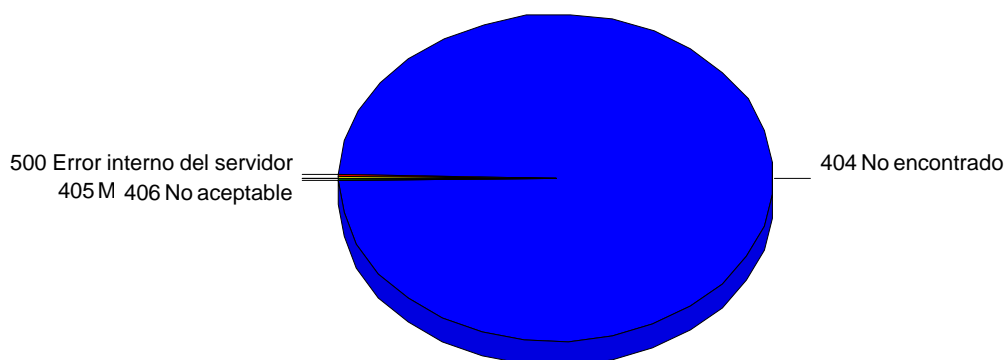

Errores

Tipos

Tipo de errores diarios

Tipos de error

Tipos de error

	Error	Accesos
1	404 No encontrado	39,555
2	403 Prohibido	87
3	500 Error interno del servidor	84
4	405 Metodo no permitido	72
5	406 No aceptable	8
	Total	39,806