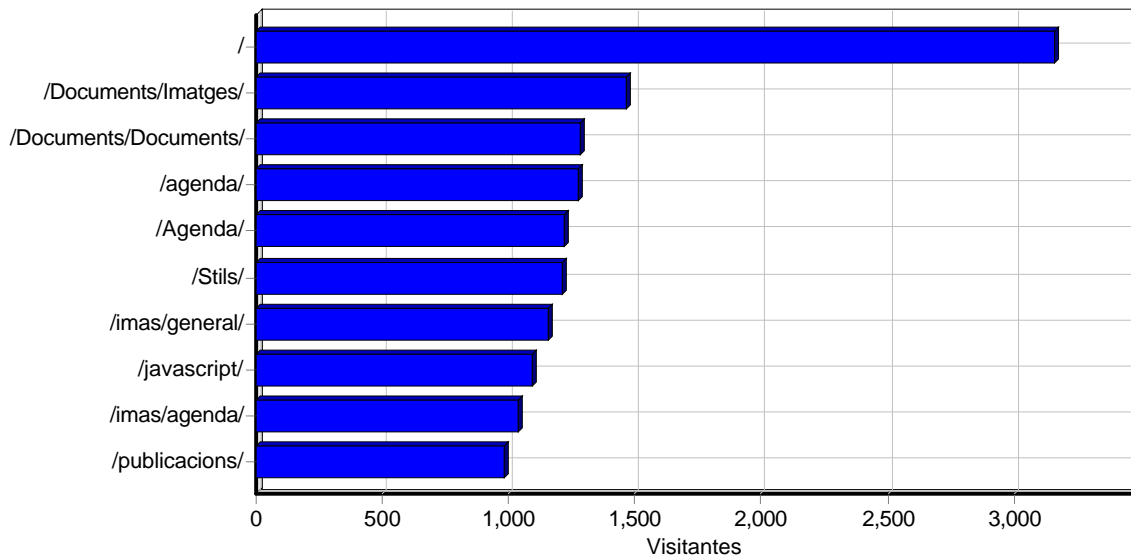

Directorios más solicitados

Directorios más solicitados

	Directorio	Accesos	Solicitudes incompletas	Visitantes	Ancho de banda (KB)
1	http://www.bibliomenorca.net/	39,848	0	3,162	0
2	http://www.bibliomenorca.net/Documents/Imatges/	11,547	0	1,462	0
3	http://www.bibliomenorca.net/Documents/Documents/	22,559	1	1,287	0
4	http://www.bibliomenorca.net/agenda/	14,166	0	1,279	0
5	http://www.bibliomenorca.net/Agenda/	12,722	0	1,222	0
6	http://www.bibliomenorca.net/Stils/	5,465	0	1,212	0
7	http://www.bibliomenorca.net/imas/general/	8,939	0	1,156	0
8	http://www.bibliomenorca.net/javascript/	3,668	0	1,097	0
9	http://www.bibliomenorca.net/imas/agenda/	2,477	0	1,035	0
10	http://www.bibliomenorca.net/publicacions/	3,759	0	980	0
11	http://www.bibliomenorca.net/stils/	1,227	0	705	0
12	http://www.bibliomenorca.net/Forms/	2,476	0	617	0
13	http://www.bibliomenorca.net/WebEditor/Pagines/file/NotÃ-cies/2016/	684	148	355	0
14	http://www.bibliomenorca.net/ImgGaleria/	2,343	0	335	0
15	http://www.bibliomenorca.net/imas/mapa/	1,718	0	155	0