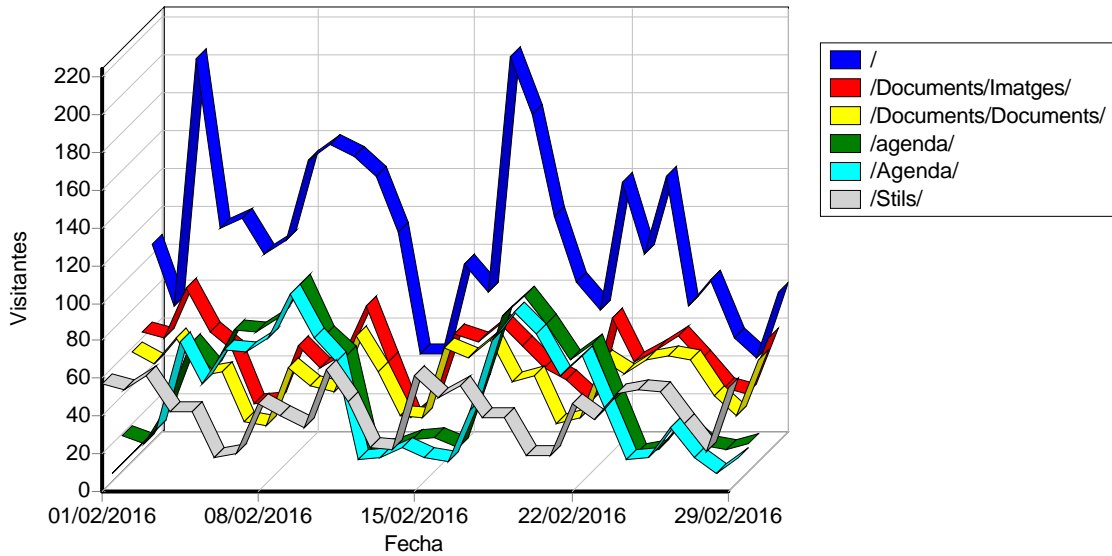

Acceso diario a directorios