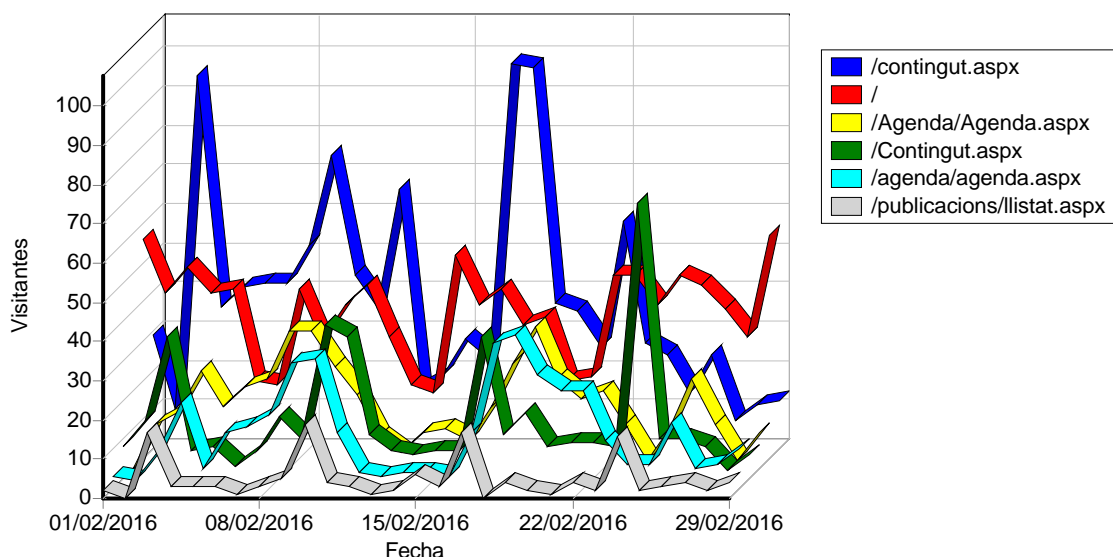

Páginas de entrada diarias