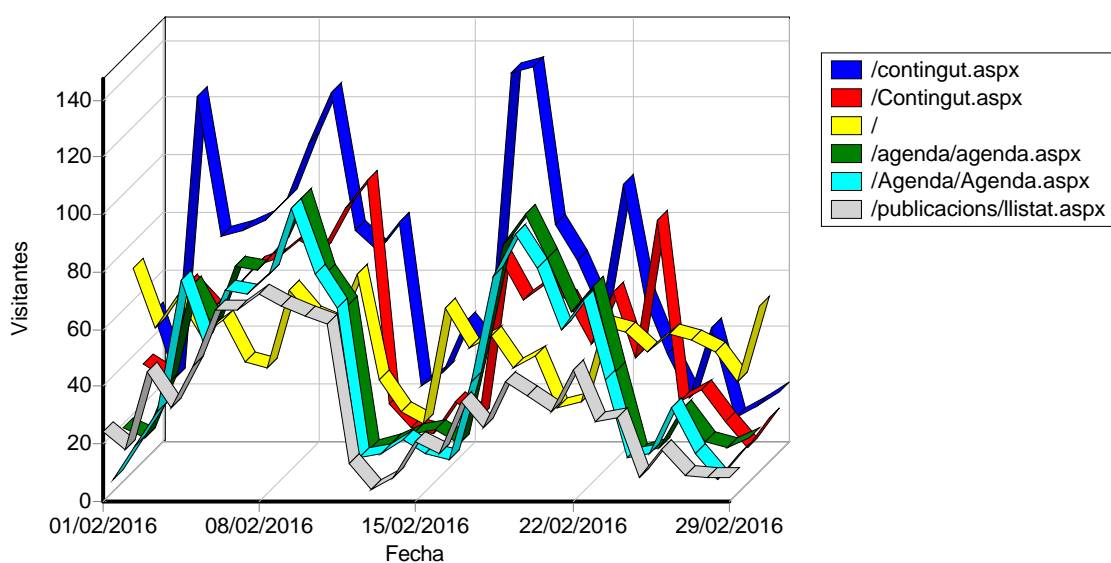

Por día de la semana

Actividad por día de la semana

Actividad por día de la semana

Día	Accesos	Páginas vistas	Visitantes	Ancho de banda (KB)
Domingo	71,843	13,058	461	0
Lunes	107,081	15,683	1,085	0
Martes	82,816	11,786	680	0
Miércoles	89,295	8,649	1,066	0
Jueves	84,291	11,063	759	0
Viernes	72,826	8,065	734	0
Sábado	74,223	8,884	463	0
Total	582,375	77,188	5,248	0

Por semana

Actividad por semana

Actividad por semana

Semana	Accesos	Páginas vistas	Visitantes	Ancho de banda (KB)
31/01/2016 - 06/02/2016	107,053	14,261	1,131	0
07/02/2016 - 13/02/2016	149,718	37,023	1,382	0

14/02/2016 - 20/02/2016	121,972	10,937	1,341	0
21/02/2016 - 27/02/2016	168,093	14,202	1,111	0
28/02/2016 - 05/03/2016	35,539	765	283	0
Total	582,375	77,188	5,248	0

Por mes

Actividad por mes

Actividad por mes

Mes	Accesos	Páginas vistas	Visitantes	Ancho de banda (KB)
Feb 2016	582,375	77,188	5,248	0
Total	582,375	77,188	5,248	0

Estadísticas de acceso

Páginas

Acceso diario a la página

Páginas más populares

Páginas más populares