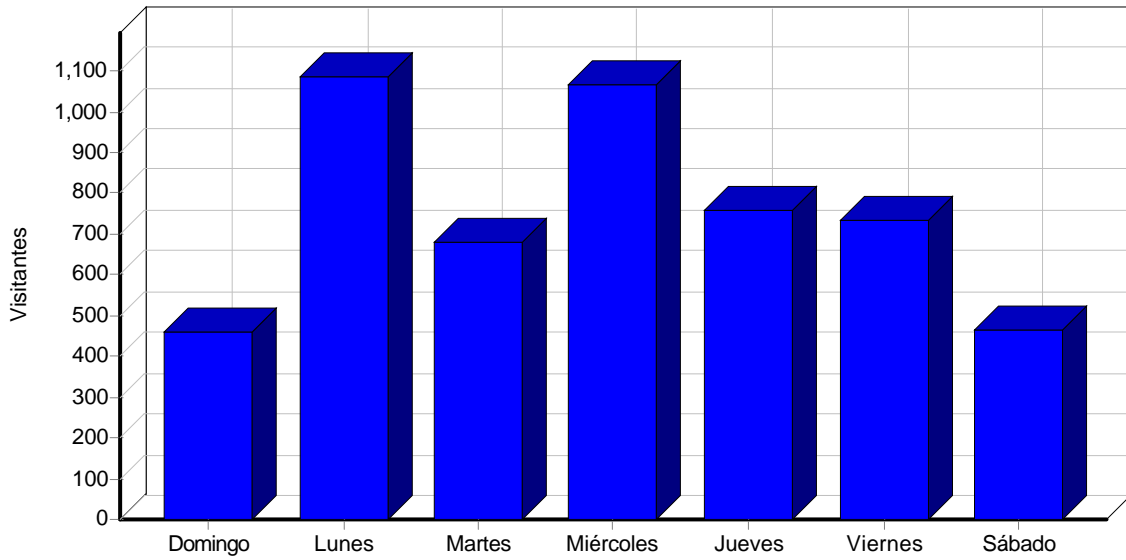

Por día de la semana

Actividad por día de la semana

Actividad por día de la semana

Día	Accesos	Páginas vistas	Visitantes	Ancho de banda (KB)
Domingo	71,843	13,058	461	0
Lunes	107,081	15,683	1,085	0
Martes	82,816	11,786	680	0
Miércoles	89,295	8,649	1,066	0
Jueves	84,291	11,063	759	0
Viernes	72,826	8,065	734	0
Sábado	74,223	8,884	463	0
Total	582,375	77,188	5,248	0