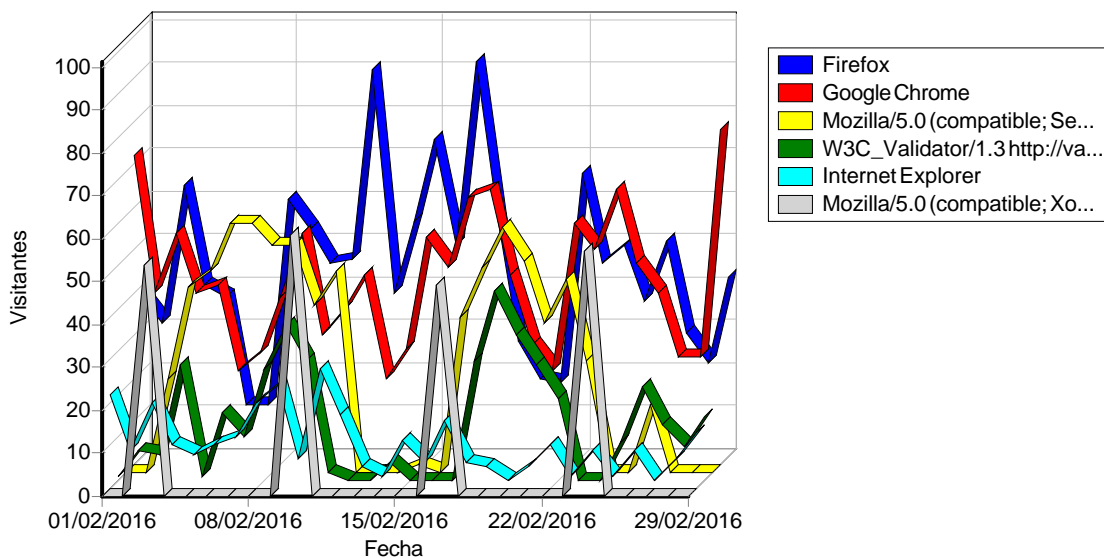

Navegadores

Navegadores

Navegadores usados diariamente

Navegadores más utilizados