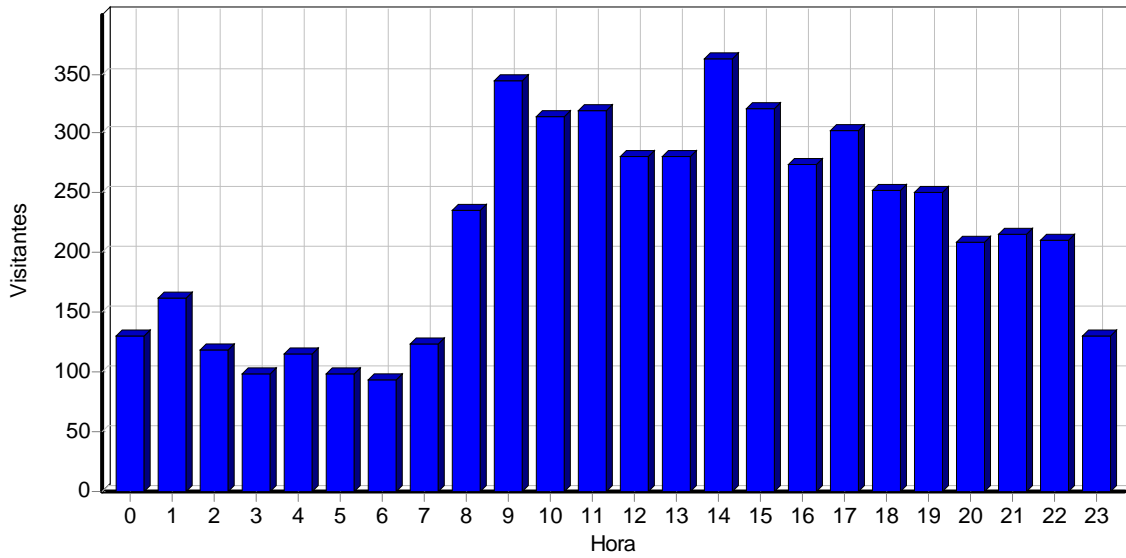

Por hora del día

Actividad por hora del día

Actividad por hora del día

Hora	Accesos	Páginas vistas	Visitantes	Ancho de banda (KB)
00:00 - 00:59	20,926	2,757	131	0
01:00 - 01:59	19,936	2,573	162	0
02:00 - 02:59	18,840	2,531	119	0
03:00 - 03:59	19,701	2,142	99	0
04:00 - 04:59	17,527	3,097	115	0
05:00 - 05:59	18,578	3,062	99	0
06:00 - 06:59	19,558	2,414	94	0
07:00 - 07:59	20,674	2,215	124	0
08:00 - 08:59	25,635	2,941	236	0
09:00 - 09:59	26,802	3,407	345	0
10:00 - 10:59	26,002	3,471	314	0
11:00 - 11:59	31,035	4,336	319	0
12:00 - 12:59	32,180	4,341	281	0
13:00 - 13:59	30,499	3,685	280	0
14:00 - 14:59	28,464	3,116	363	0
15:00 - 15:59	27,409	3,775	321	0
16:00 - 16:59	24,468	3,136	274	0
17:00 - 17:59	28,418	3,570	303	0
18:00 - 18:59	25,813	3,329	252	0
19:00 - 19:59	23,798	2,537	251	0
20:00 - 20:59	24,229	2,826	209	0
21:00 - 21:59	24,357	2,631	215	0
22:00 - 22:59	24,287	3,872	211	0
23:00 - 23:59	23,239	5,424	131	0
Total	582,375	77,188	5,248	0