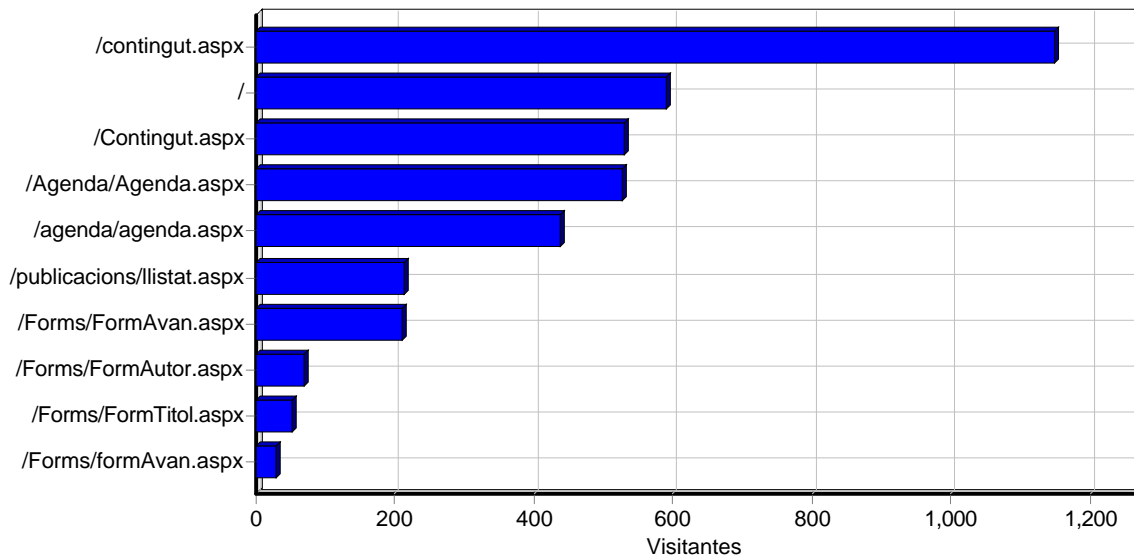

Páginas de salida principales

Páginas de salida principales

	Página	Visitantes
1	http://www.bibliomenorca.net/contingut.aspx	1,149
2	http://www.bibliomenorca.net/	590
3	http://www.bibliomenorca.net/Contingut.aspx	531
4	http://www.bibliomenorca.net/Agenda/Agenda.aspx	528
5	http://www.bibliomenorca.net/agenda/agenda.aspx	437
6	http://www.bibliomenorca.net/publicacions/lstat.aspx	212
7	http://www.bibliomenorca.net/Forms/FormAvan.aspx	211
8	http://www.bibliomenorca.net/Forms/FormAutor.aspx	69
9	http://www.bibliomenorca.net/Forms/FormTitol.aspx	53
10	http://www.bibliomenorca.net/Forms/formAvan.aspx	30
11	http://www.bibliomenorca.net/ImgGaleria/Galeria.aspx	27