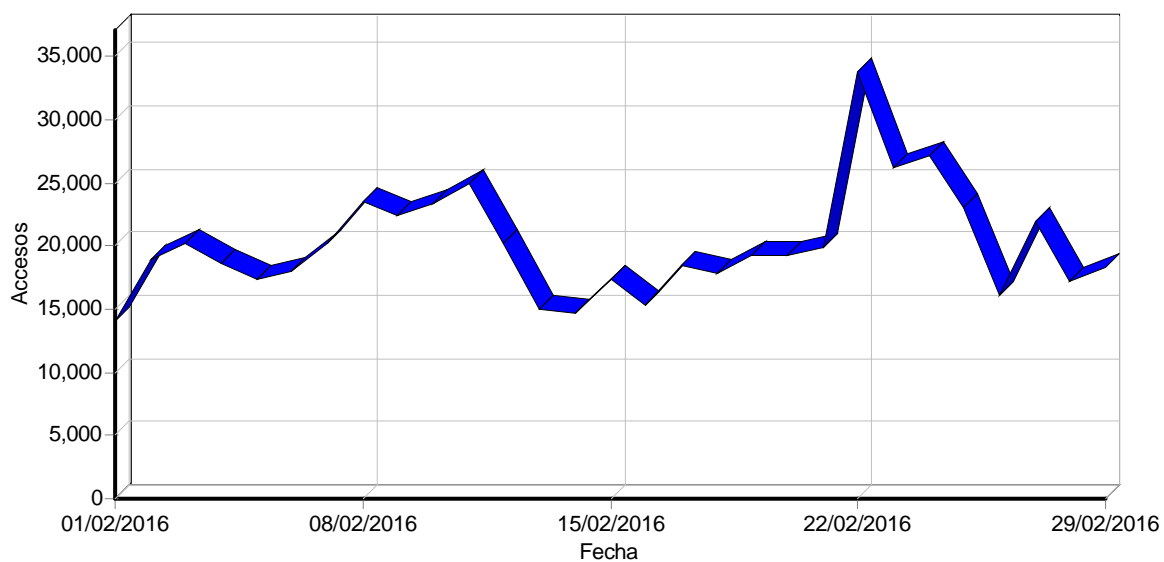

Estadísticas de actividad

Diario

Visitantes diarios

Accesos diarios

Ancho de banda diario

Actividad diaria

Fecha	Accesos	Páginas vistas	Visitantes	Promedio de la duración de la visita	Ancho de banda (KB)
Lun 01/02/2016	14,010	1,095	199	02:31	0
Mar 02/02/2016	18,917	545	141	03:16	0
Mie 03/02/2016	20,263	1,816	297	07:08	0
Jue 04/02/2016	18,560	1,755	195	20:04	0
Vie 05/02/2016	17,325	4,076	158	29:06	0
Sab 06/02/2016	17,978	4,974	141	37:11	0
Dom 07/02/2016	20,190	7,918	152	36:29	0
Lun 08/02/2016	23,573	8,703	251	21:47	0
Mar 09/02/2016	22,451	7,496	271	19:25	0
Mie 10/02/2016	23,344	5,333	231	18:31	0
Jue 11/02/2016	24,936	6,420	191	42:00	0
Vie 12/02/2016	20,192	725	205	03:08	0
Sab 13/02/2016	15,032	428	81	14:16	0
Dom 14/02/2016	14,613	1,574	105	17:13	0
Lun 15/02/2016	17,419	586	196	08:16	0
Mar 16/02/2016	15,233	417	122	11:35	0
Mie 17/02/2016	18,469	932	311	11:06	0
Jue 18/02/2016	17,755	1,709	251	23:14	0
Vie 19/02/2016	19,175	2,510	207	25:18	0
Sab 20/02/2016	19,308	3,209	149	36:01	0
Dom 21/02/2016	19,870	3,174	129	31:54	0
Lun 22/02/2016	33,710	4,926	231	21:51	0
Mar 23/02/2016	26,215	3,328	146	21:59	0
Mie 24/02/2016	27,219	568	227	05:41	0
Jue 25/02/2016	23,040	1,179	122	02:53	0
Vie 26/02/2016	16,134	754	164	04:39	0
Sab 27/02/2016	21,905	273	92	02:32	0
Dom 28/02/2016	17,170	392	75	00:28	0
Lun 29/02/2016	18,369	373	208	02:57	0
Total	582,375	77,188	5,248	16:41	0