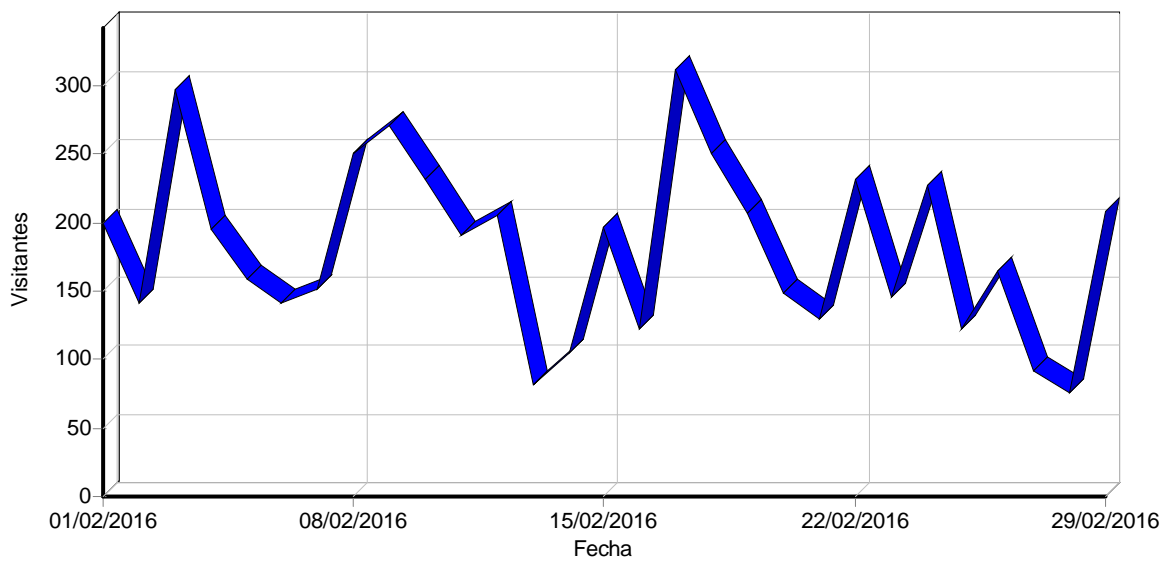

Estadísticas de actividad

Diario

Visitantes diarios

Accesos diarios

Ancho de banda diario

Actividad diaria

Fecha	Accesos	Páginas vistas	Visitantes	Promedio de la duración de la visita	Ancho de banda (KB)
Lun 01/02/2016	14,010	1,095	199	02:31	0
Mar 02/02/2016	18,917	545	141	03:16	0
Mie 03/02/2016	20,263	1,816	297	07:08	0
Jue 04/02/2016	18,560	1,755	195	20:04	0
Vie 05/02/2016	17,325	4,076	158	29:06	0
Sab 06/02/2016	17,978	4,974	141	37:11	0
Dom 07/02/2016	20,190	7,918	152	36:29	0
Lun 08/02/2016	23,573	8,703	251	21:47	0
Mar 09/02/2016	22,451	7,496	271	19:25	0
Mie 10/02/2016	23,344	5,333	231	18:31	0
Jue 11/02/2016	24,936	6,420	191	42:00	0
Vie 12/02/2016	20,192	725	205	03:08	0
Sab 13/02/2016	15,032	428	81	14:16	0
Dom 14/02/2016	14,613	1,574	105	17:13	0
Lun 15/02/2016	17,419	586	196	08:16	0
Mar 16/02/2016	15,233	417	122	11:35	0
Mie 17/02/2016	18,469	932	311	11:06	0
Jue 18/02/2016	17,755	1,709	251	23:14	0
Vie 19/02/2016	19,175	2,510	207	25:18	0
Sab 20/02/2016	19,308	3,209	149	36:01	0
Dom 21/02/2016	19,870	3,174	129	31:54	0
Lun 22/02/2016	33,710	4,926	231	21:51	0
Mar 23/02/2016	26,215	3,328	146	21:59	0
Mie 24/02/2016	27,219	568	227	05:41	0
Jue 25/02/2016	23,040	1,179	122	02:53	0
Vie 26/02/2016	16,134	754	164	04:39	0
Sab 27/02/2016	21,905	273	92	02:32	0
Dom 28/02/2016	17,170	392	75	00:28	0
Lun 29/02/2016	18,369	373	208	02:57	0
Total	582,375	77,188	5,248	16:41	0