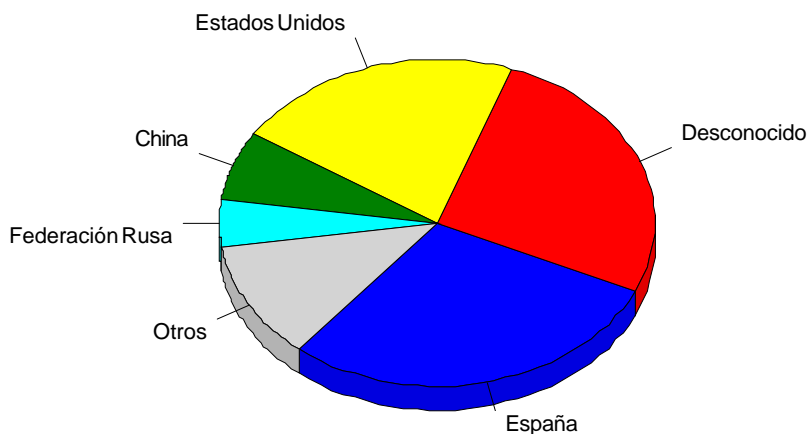

Dominios de nivel superior

Dominios de nivel superior

	Dominio	Accesos	Visitantes	% del total de visitantes	Ancho de banda (KB)
1	Desconocido	176,275	5,248	100.00%	0
	Total	176,275	5,248	100.00%	0

Actividad diaria por países

Países más activos

Países más activos

	País	Accesos	Visitantes	% del total de visitantes	Ancho de banda (KB)
1	España	70,025	1,518	28.93%	0
2	Desconocido	86,237	1,382	26.33%	0
3	Estados Unidos	7,262	1,128	21.49%	0
4	China	2,634	352	6.71%	0
5	Federación Rusa	3,284	256	4.88%	0
6	Alemania	452	207	3.94%	0
7	Korea, Republica de	269	99	1.89%	0
8	Francia	2,369	69	1.31%	0
9	Japón	74	60	1.14%	0
10	Canada	822	23	0.44%	0
11	Ucrania	139	18	0.34%	0
12	Reino Unido	256	16	0.30%	0
13	Holanda	536	15	0.29%	0
14	Brasil	217	10	0.19%	0
15	Rumania	171	7	0.13%	0
16	Austria	159	7	0.13%	0