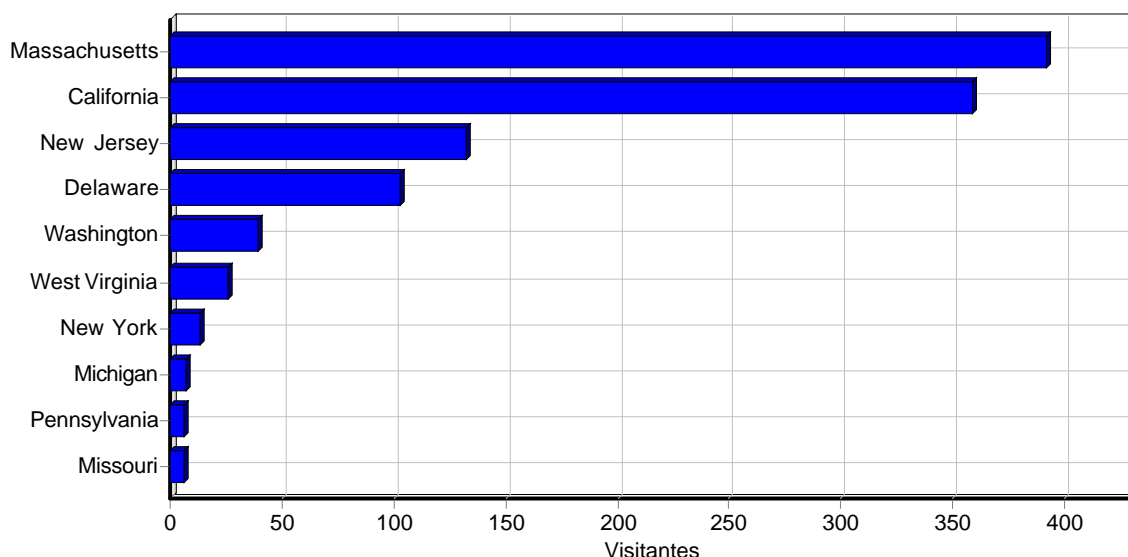

Países más activos

Países más activos

	País	Accesos	Visitantes	% del total de visitantes	Ancho de banda (KB)
1	España	70,025	1,518	28.93%	0
2	Desconocido	86,237	1,382	26.33%	0
3	Estados Unidos	7,262	1,128	21.49%	0
4	China	2,634	352	6.71%	0
5	Federación Rusa	3,284	256	4.88%	0
6	Alemania	452	207	3.94%	0
7	Korea, Republica de	269	99	1.89%	0
8	Francia	2,369	69	1.31%	0
9	Japón	74	60	1.14%	0
10	Canada	822	23	0.44%	0
11	Ucrania	139	18	0.34%	0
12	Reino Unido	256	16	0.30%	0
13	Holanda	536	15	0.29%	0
14	Brasil	217	10	0.19%	0
15	Rumania	171	7	0.13%	0
16	Austria	159	7	0.13%	0

17	Polonia	42	7	0.13%	0
18	Belgica	304	7	0.13%	0
19	Suecia	7	7	0.13%	0
20	Argentina	174	6	0.11%	0
21	Italia	49	6	0.11%	0
22	México	188	4	0.08%	0
23	Vietnam	11	4	0.08%	0
24	Dinamarca	46	3	0.06%	0
25	Portugal	2	2	0.04%	0
26	Irlanda	2	2	0.04%	0
27	Chile	90	2	0.04%	0
28	Australia	2	2	0.04%	0
29	Bulgaria	5	2	0.04%	0
30	Suiza	86	2	0.04%	0
31	Ecuador	91	2	0.04%	0
32	República Checa	3	2	0.04%	0
33	Colombia	3	2	0.04%	0
34	Perú	60	1	0.02%	0
35	Nueva Zelanda	42	1	0.02%	0
36	Turquía	2	1	0.02%	0
37	Uruguay	1	1	0.02%	0
38	Venezuela	2	1	0.02%	0
39	Serbia y Montenegro	1	1	0.02%	0
40	Algeria	48	1	0.02%	0
41	Egipto	1	1	0.02%	0
42	Bielorrusia	1	1	0.02%	0
43	Andorra	1	1	0.02%	0
44	Bahrein	1	1	0.02%	0
45	Isla Bouvet	1	1	0.02%	0
46	Luxemburgo	1	1	0.02%	0
47	Noruega	1	1	0.02%	0
48	Nepal	1	1	0.02%	0
49	Islandia	46	1	0.02%	0
50	Hong Kong	1	1	0.02%	0
	Subtotal	176,222	5,246	99.96%	0
	Total	176,275	5,248	100.00%	0

Estados de EEUU

Estados más activos de EEUU

Estados más activos de EEUU

	Estado	Accesos	Visitantes	Ancho de banda (KB)
1	Massachusetts	1,294	392	0
2	California	3,826	359	0
3	New Jersey	316	132	0
4	Delaware	137	103	0
5	Washington	139	39	0
6	West Virginia	1,184	26	0
7	New York	13	13	0
8	Michigan	9	7	0
9	Pennsylvania	6	6	0
10	Missouri	6	6	0
11	District of Columbia	47	5	0
12	Indiana	4	4	0
13	Texas	2	2	0
14	Florida	23	1	0
15	Virginia	13	1	0
	Total	7,019	1,096	0