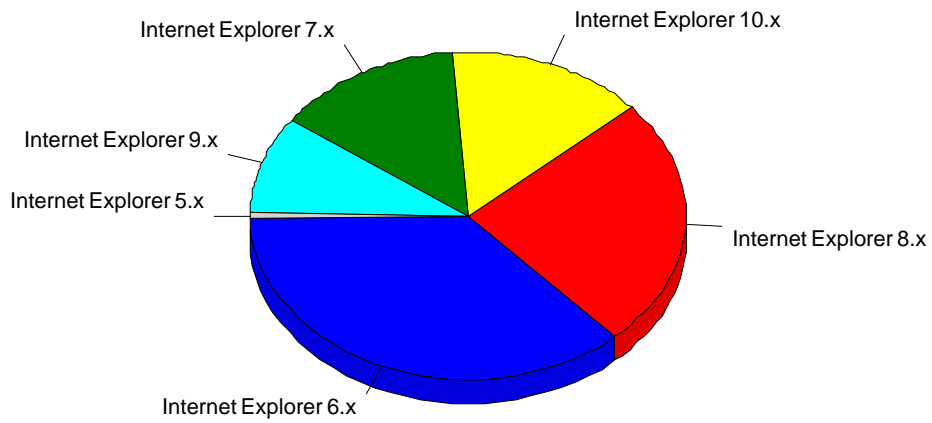

Versiones de Internet Explorer

	Navegador	Accesos	Visitantes	% del total de visitantes
1	Internet Explorer 6.x	2,799	110	36.42%
2	Internet Explorer 8.x	1,226	75	24.83%
3	Internet Explorer 10.x	141	44	14.57%
4	Internet Explorer 7.x	4,051	42	13.91%
5	Internet Explorer 9.x	161	29	9.60%
6	Internet Explorer 5.x	2	2	0.66%
	Total	8,380	302	100.00%