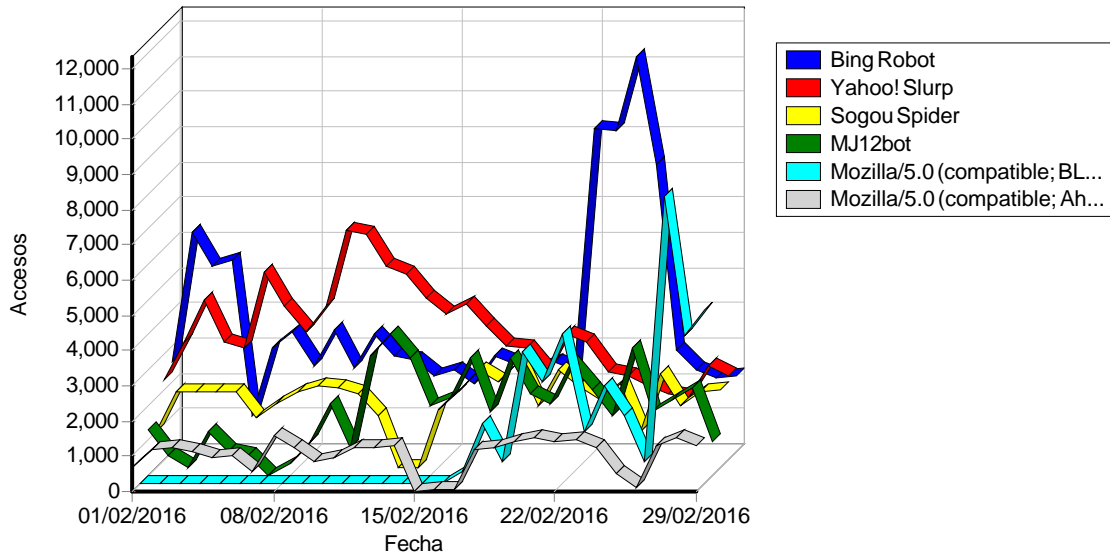

Versiones de Internet Explorer diarios

Versiones de Internet Explorer

Versiones de Internet Explorer

	Navegador	Accesos	Visitantes	% del total de visitantes
1	Internet Explorer 6.x	2,799	110	36.42%
2	Internet Explorer 8.x	1,226	75	24.83%
3	Internet Explorer 10.x	141	44	14.57%
4	Internet Explorer 7.x	4,051	42	13.91%
5	Internet Explorer 9.x	161	29	9.60%
6	Internet Explorer 5.x	2	2	0.66%
	Total	8,380	302	100.00%

Sistemas operativos usados diariamente

Sistemas operativos mas utilizados

Sistemas operativos mas utilizados

	Sistema operativo	Accesos	Visitantes	% del total de visitantes
1	Otros	67,035	2,053	39.12%
2	Windows 7	51,829	1,157	22.05%
3	Windows XP	15,216	679	12.94%
4	Android OS	11,917	363	6.92%
5	Windows NT	9,977	272	5.18%
6	Mac OS	5,153	261	4.97%
7	Linux	4,632	181	3.45%
8	iPhone	1,854	95	1.81%
9	iPad	3,063	78	1.49%
10	Windows 8	1,071	40	0.76%
11	Windows Server 2003	3,897	30	0.57%
12	Windows Vista	436	27	0.51%
13	Windows Phone	181	6	0.11%
14	Windows 2000	5	3	0.06%
15	OpenBSD	4	2	0.04%
16	BeOS	2	1	0.02%

17	BlackBerry	3	0	0.00%
	Total	176,275	5,248	100.00%

Analizadores web

Actividad diaria de los analizadores web

los analizadores web más activos

los analizadores web más activos

	Analizador web	Accesos
1	Bing Robot	109,624
2	Yahoo! Slurp	106,442
3	Sogou Spider	56,097
4	MJ12bot	54,951
5	Mozilla/5.0 (compatible; BLEXBot/1.0; http://webmeup-crawler.com/)	37,652
6	Mozilla/5.0 (compatible; AhrefsBot/5.0; http://ahrefs.com/robot/)	29,532
7	Googlebot	8,748
8	Yandex Robot	800
9	FaceBook Crawler	788
10	DotBot	557
11	Baidu Spider	301
12	Mozilla/5.0 (compatible; Linux x86_64; Mail.RU_Bot/2.0; http://go.mail.ru/help/robots)	279