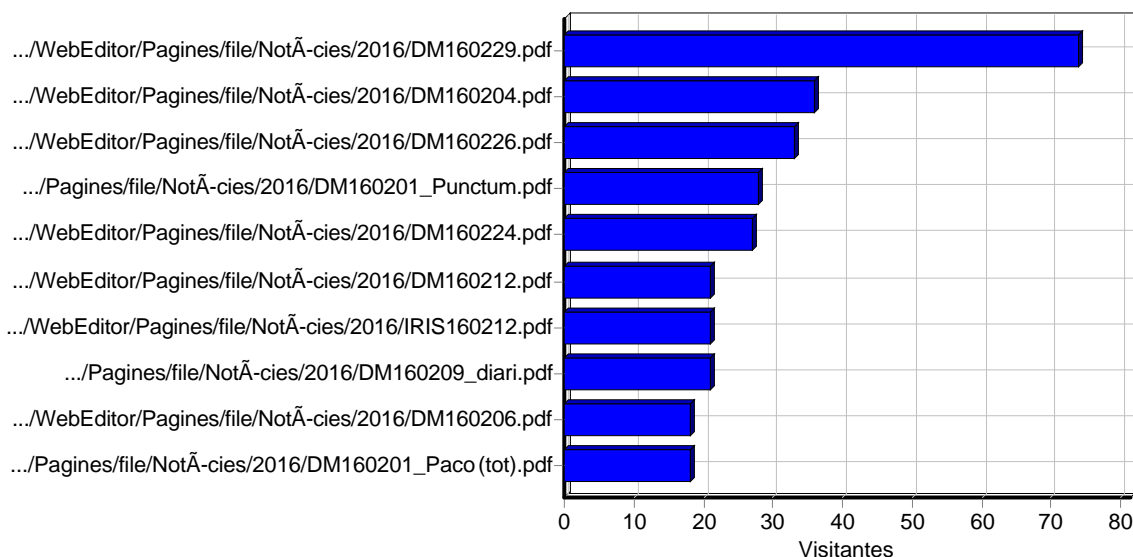

Archivos más descargados

Archivos más descargados

	Archivo	Accesos	Solicitudes incompletas	Visitantes	Ancho de banda (KB)
1	http://www.bibliomenorca.net/WebEditor/Pagines/file/NotÃ-cies/2016/DM160229.pdf	122	6	74	0
2	http://www.bibliomenorca.net/WebEditor/Pagines/file/NotÃ-cies/2016/DM160204.pdf	49	4	36	0
3	http://www.bibliomenorca.net/WebEditor/Pagines/file/NotÃ-cies/2016/DM160226.pdf	57	4	33	0
4	http://www.bibliomenorca.net/WebEditor/Pagines/file/NotÃ-cies/2016/DM160201_Punctum.pdf	53	6	28	0
5	http://www.bibliomenorca.net/WebEditor/Pagines/file/NotÃ-cies/2016/DM160224.pdf	34	4	27	0
6	http://www.bibliomenorca.net/WebEditor/Pagines/file/NotÃ-cies/2016/DM160212.pdf	28	2	21	0
7	http://www.bibliomenorca.net/WebEditor/Pagines/file/NotÃ-cies/2016/IRIS160212.pdf	41	8	21	0
8	http://www.bibliomenorca.net/WebEditor/Pagines/file/NotÃ-cies/2016/DM160209_diari.pdf	33	6	21	0
9	http://www.bibliomenorca.net/WebEditor/Pagines/file/NotÃ-cies/2016/DM160206.pdf	24	4	18	0
10	http://www.bibliomenorca.net/WebEditor/Pagines/file/NotÃ-cies/2016/DM160201_Paco (tot).pdf	56	35	18	0
11	http://www.bibliomenorca.net/documents/documents/165docpub.pdf	24	0	17	0
12	http://www.bibliomenorca.net/WebEditor/Pagines/file/NotÃ-cies/2016/DM160131_CamÃ-.pdf	24	6	15	0
13	http://www.bibliomenorca.net/WebEditor/Pagines/file/NotÃ-cies/2016/DM160215.pdf	25	6	14	0
14	<a href="http://www.bibliomenorca.net/WebEditor/Pagines/file/Guia comÃ`dies en DVD.pdf">http://www.bibliomenorca.net/WebEditor/Pagines/file/Guia comÃ`dies en DVD.pdf	12	0	12	0
15	http://www.bibliomenorca.net/WebEditor/Pagines/file/Guia centre d'interes colleccio local.pdf	12	0	12	0
16	http://www.bibliomenorca.net/WebEditor/Pagines/file/Guia centre d'interes Alior general.pdf	11	0	11	0
17	http://www.bibliomenorca.net/WebEditor/Pagines/Mapa_lectura_Menorca.pdf	11	0	11	0
18	http://www.bibliomenorca.net/WebEditor/Pagines/file/NotÃ-cies/2016/DM160201_Anys (tot).pdf	32	18	11	0
19	http://www.bibliomenorca.net/documents/documents/308docpub.pdf	11	0	11	0
20	http://www.bibliomenorca.net/WebEditor/Pagines/file/NotÃ-cies/2016/IRIS160129bis.pdf	21	6	10	0
21	http://www.bibliomenorca.net/WebEditor/Pagines/Reglament_XBM2001.pdf	10	0	10	0
22	http://www.bibliomenorca.net/WebEditor/Pagines/file/NotÃ-cies/2014/DM140318 (2).pdf	10	0	9	0
23	http://www.bibliomenorca.net/documents/documents/304docpub.pdf	9	0	9	0