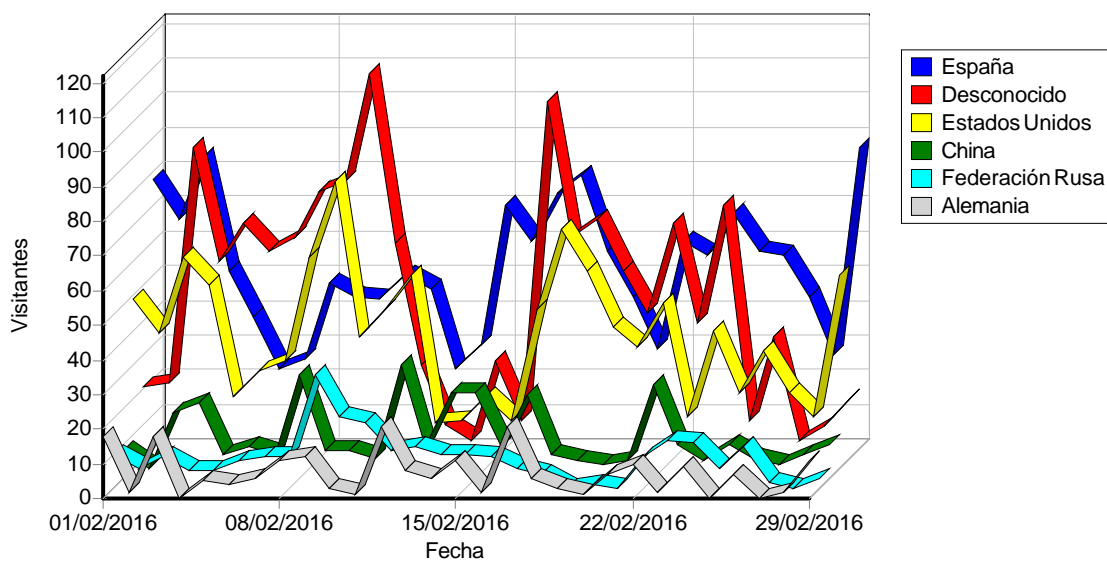

48	54.151.42.39	Estados Unidos	30	13	0
49	144.76.153.198	Alemania	13	12	0
50	207.241.229.32	Estados Unidos	19	11	0
	Subtotal		93,288	2,149	0
	Total		176,275	5,248	0

Dominios de nivel superior

Dominios de nivel superior diarios

Países más activos

Países más activos

	País	Accesos	Visitantes	% del total de visitantes	Ancho de banda (KB)
1	España	70,025	1,518	28.93%	0
2	Desconocido	86,237	1,382	26.33%	0
3	Estados Unidos	7,262	1,128	21.49%	0
4	China	2,634	352	6.71%	0
5	Federación Rusa	3,284	256	4.88%	0
6	Alemania	452	207	3.94%	0
7	Korea, Republica de	269	99	1.89%	0
8	Francia	2,369	69	1.31%	0
9	Japón	74	60	1.14%	0
10	Canada	822	23	0.44%	0
11	Ucrania	139	18	0.34%	0
12	Reino Unido	256	16	0.30%	0
13	Holanda	536	15	0.29%	0
14	Brasil	217	10	0.19%	0
15	Rumania	171	7	0.13%	0
16	Austria	159	7	0.13%	0