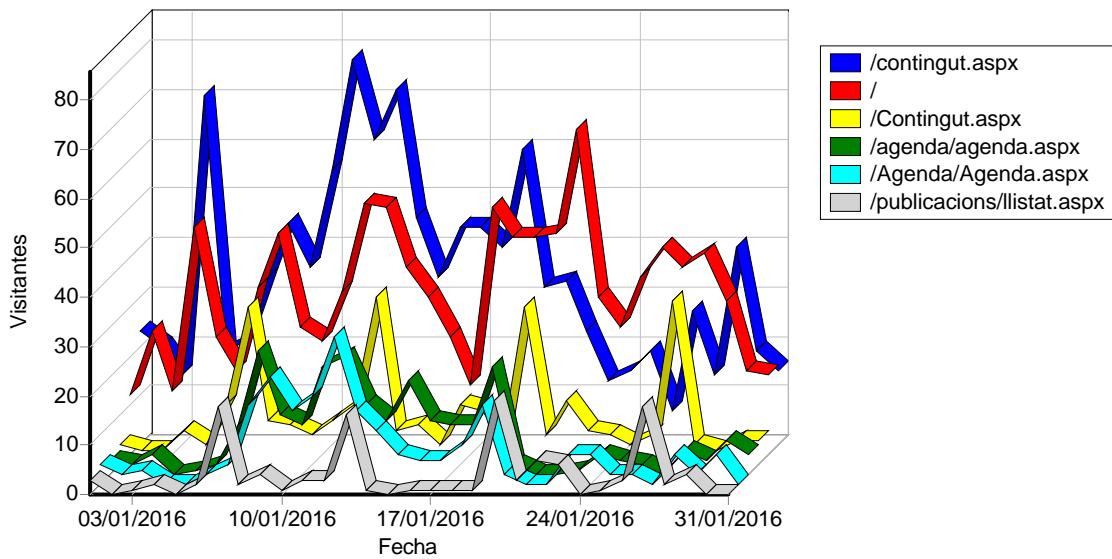

Páginas de entrada diarias