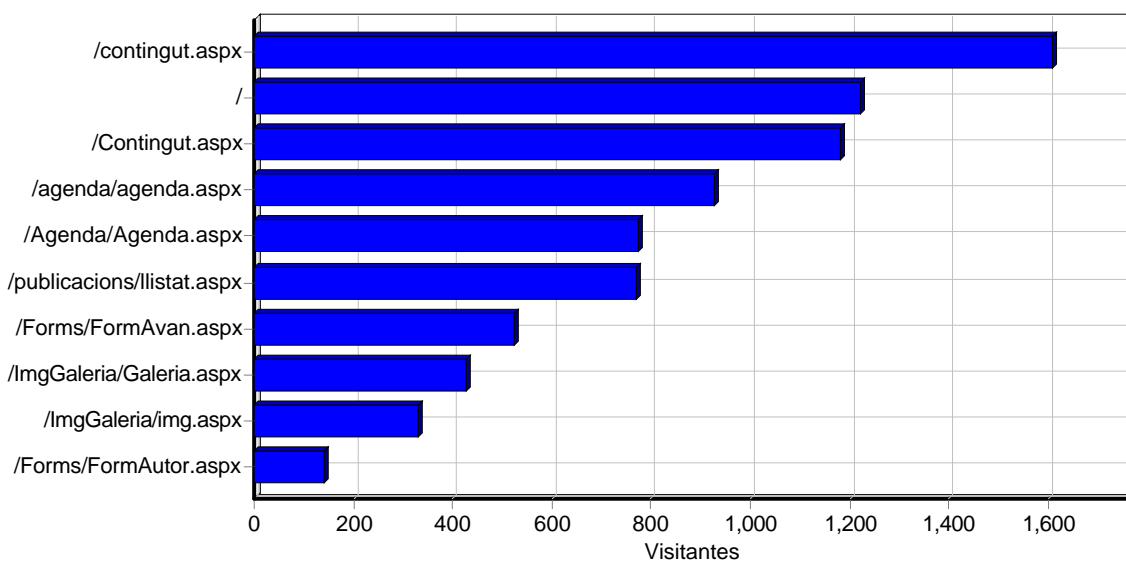

Por día de la semana

Actividad por día de la semana

Actividad por día de la semana

Día	Accesos	Páginas vistas	Visitantes	Ancho de banda (KB)
Domingo	87,134	7,094	480	0
Lunes	91,098	10,008	669	0
Martes	90,328	9,300	707	0
Miércoles	72,787	7,216	719	0
Jueves	84,224	6,520	594	0
Viernes	88,082	6,891	721	0
Sábado	85,927	5,625	537	0
Total	599,580	52,654	4,427	0

Por semana

Actividad por semana

Actividad por semana

Semana	Accesos	Páginas vistas	Visitantes	Ancho de banda (KB)
27/12/2015 - 02/01/2016	27,181	375	151	0
03/01/2016 - 09/01/2016	98,962	4,530	881	0

10/01/2016 - 16/01/2016	162,116	28,058	1,385	0
17/01/2016 - 23/01/2016	152,721	13,847	1,045	0
24/01/2016 - 30/01/2016	149,908	5,391	876	0
31/01/2016 - 06/02/2016	8,692	453	89	0
Total	599,580	52,654	4,427	0

Por mes

Actividad por mes

Actividad por mes

Mes	Accesos	Páginas vistas	Visitantes	Ancho de banda (KB)
Ene 2016	599,580	52,654	4,427	0
Total	599,580	52,654	4,427	0

Estadísticas de acceso

Páginas

Acceso diario a la página

Páginas más populares

Páginas más populares

	Página	Accesos	Solicitudes incompletas	Visitantes	Ancho de banda (KB)
1	http://www.bibliomenorca.net/contingut.aspx	18,431	0	1,609	0
2	http://www.bibliomenorca.net/	2,104	0	1,223	0
3	http://www.bibliomenorca.net/Contingut.aspx	7,717	0	1,182	0
4	http://www.bibliomenorca.net/agenda/agenda.aspx	8,340	0	927	0
5	http://www.bibliomenorca.net/Agenda/Agenda.aspx	7,244	0	773	0
6	http://www.bibliomenorca.net/publicacions/llistat.aspx	2,071	0	770	0
7	http://www.bibliomenorca.net/Forms/FormAvan.aspx	1,340	0	523	0
8	http://www.bibliomenorca.net/ImgGaleria/Galeria.aspx	1,372	0	426	0
9	http://www.bibliomenorca.net/ImgGaleria/img.aspx	865	0	331	0
10	http://www.bibliomenorca.net/Forms/FormAutor.aspx	419	0	143	0
11	http://www.bibliomenorca.net/Publicacions/rss.aspx	154	0	116	0
12	http://www.bibliomenorca.net/imggaleria/img.aspx	141	0	114	0
13	http://www.bibliomenorca.net/Solicitud/FormSol.aspx	137	0	104	0