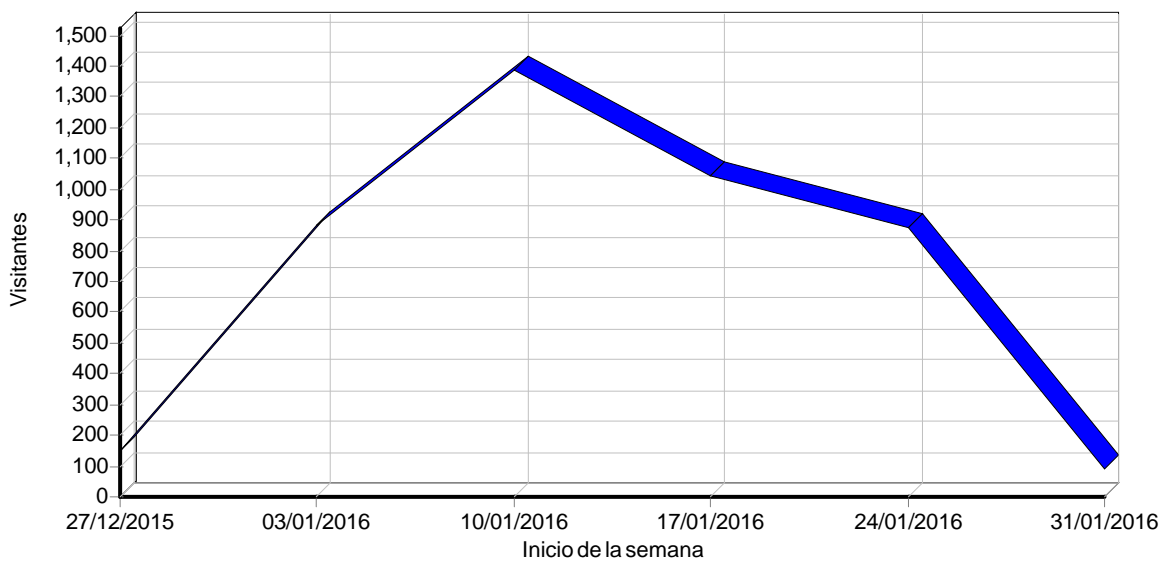

Dom 31/01/2016	8,692	453	89	01:38	0
Total	599,580	52,654	4,427	14:16	0

Por hora del día

Actividad por hora del día

Actividad por hora del día

Hora	Accesos	Páginas vistas	Visitantes	Ancho de banda (KB)
00:00 - 00:59	22,268	1,621	102	0
01:00 - 01:59	23,100	1,957	131	0
02:00 - 02:59	23,523	2,716	108	0
03:00 - 03:59	23,629	2,051	94	0
04:00 - 04:59	24,871	1,276	75	0
05:00 - 05:59	23,780	1,448	71	0
06:00 - 06:59	20,610	1,263	82	0
07:00 - 07:59	23,007	1,321	148	0
08:00 - 08:59	31,484	4,115	267	0
09:00 - 09:59	30,167	3,470	288	0
10:00 - 10:59	29,962	2,341	254	0
11:00 - 11:59	32,717	1,946	225	0
12:00 - 12:59	31,202	2,348	281	0
13:00 - 13:59	27,828	2,970	285	0
14:00 - 14:59	24,558	2,956	233	0
15:00 - 15:59	22,073	2,383	215	0
16:00 - 16:59	23,087	1,881	196	0
17:00 - 17:59	23,062	1,314	206	0
18:00 - 18:59	24,436	2,018	251	0
19:00 - 19:59	24,179	1,930	201	0
20:00 - 20:59	22,866	2,085	200	0
21:00 - 21:59	25,143	4,107	214	0
22:00 - 22:59	21,004	1,761	167	0
23:00 - 23:59	21,024	1,376	133	0
Total	599,580	52,654	4,427	0

Por día de la semana

Actividad por día de la semana

Actividad por día de la semana

Día	Accesos	Páginas vistas	Visitantes	Ancho de banda (KB)
Domingo	87,134	7,094	480	0
Lunes	91,098	10,008	669	0
Martes	90,328	9,300	707	0
Miércoles	72,787	7,216	719	0
Jueves	84,224	6,520	594	0
Viernes	88,082	6,891	721	0
Sábado	85,927	5,625	537	0
Total	599,580	52,654	4,427	0

Por semana

Actividad por semana

Actividad por semana

Semana	Accesos	Páginas vistas	Visitantes	Ancho de banda (KB)
27/12/2015 - 02/01/2016	27,181	375	151	0
03/01/2016 - 09/01/2016	98,962	4,530	881	0

10/01/2016 - 16/01/2016	162,116	28,058	1,385	0
17/01/2016 - 23/01/2016	152,721	13,847	1,045	0
24/01/2016 - 30/01/2016	149,908	5,391	876	0
31/01/2016 - 06/02/2016	8,692	453	89	0
Total	599,580	52,654	4,427	0