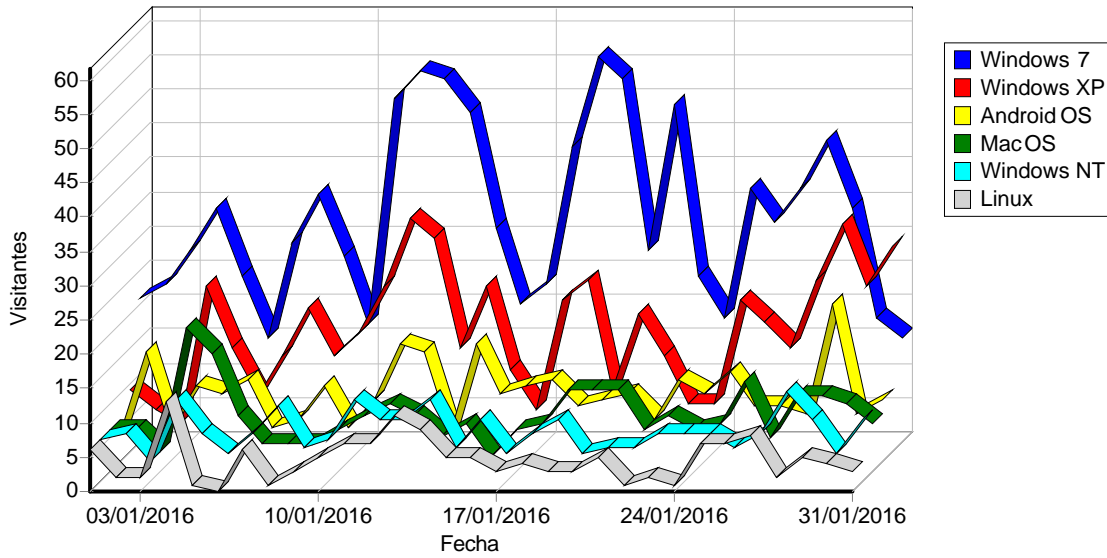

Versiones de Internet Explorer diarios

Versiones de Internet Explorer

Versiones de Internet Explorer

	Navegador	Accesos	Visitantes	% del total de visitantes
1	Internet Explorer 6.x	1,198	112	36.01%
2	Internet Explorer 8.x	1,270	68	21.86%
3	Internet Explorer 10.x	167	48	15.43%
4	Internet Explorer 9.x	291	41	13.18%
5	Internet Explorer 7.x	5,385	40	12.86%
6	Internet Explorer 5.x	2	2	0.64%
	Total	8,313	311	100.00%

Sistemas operativos usados diariamente

Sistemas operativos mas utilizados

Sistemas operativos mas utilizados

	Sistema operativo	Accesos	Visitantes	% del total de visitantes
1	Otros	44,774	1,631	36.84%
2	Windows 7	39,776	1,021	23.06%
3	Windows XP	13,840	550	12.42%
4	Android OS	12,635	311	7.03%
5	Mac OS	3,981	252	5.69%
6	Windows NT	11,047	226	5.11%
7	Linux	4,249	141	3.19%
8	iPhone	1,795	89	2.01%
9	Windows 8	1,198	63	1.42%
10	iPad	2,295	61	1.38%
11	Windows Vista	1,729	46	1.04%
12	Windows Server 2003	3,695	25	0.56%
13	Windows 2000	12	5	0.11%
14	Sun OS	4	3	0.07%
15	Windows Phone	140	2	0.05%
16	FreeBSD	3	1	0.02%