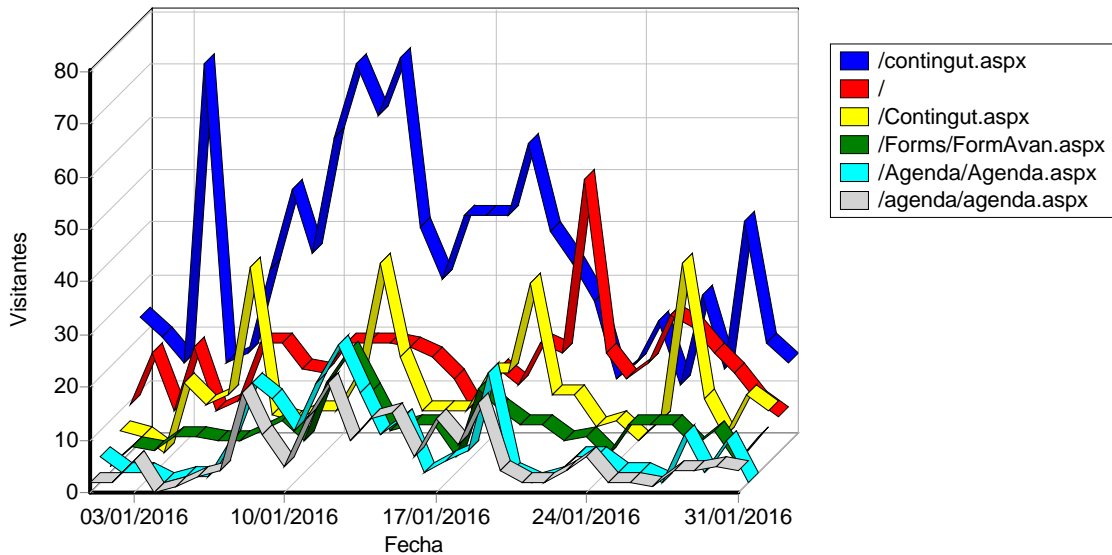

17	http://www.bibliomenorca.net/publicacions/buscar.aspx	1
18	http://www.bibliomenorca.net/WebEditor/editor/fckeditor.html	1
19	http://www.bibliomenorca.net/WebEditor/editor/dialog/fck_image.html	1
20	http://www.bibliomenorca.net/Solicituds/FormSol.aspx	1
	Total	3,229

Páginas de salida

Páginas de salida diarias