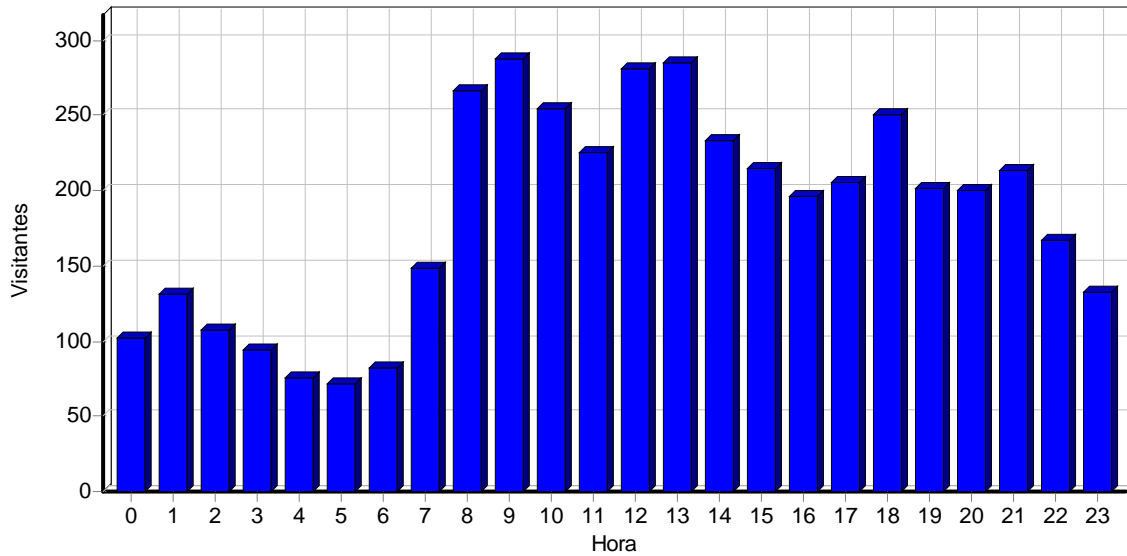

Dom 31/01/2016	8,692	453	89	01:38	0
Total	599,580	52,654	4,427	14:16	0

Por hora del día

Actividad por hora del día

Actividad por hora del día

Hora	Accesos	Páginas vistas	Visitantes	Ancho de banda (KB)
00:00 - 00:59	22,268	1,621	102	0
01:00 - 01:59	23,100	1,957	131	0
02:00 - 02:59	23,523	2,716	108	0
03:00 - 03:59	23,629	2,051	94	0
04:00 - 04:59	24,871	1,276	75	0
05:00 - 05:59	23,780	1,448	71	0
06:00 - 06:59	20,610	1,263	82	0
07:00 - 07:59	23,007	1,321	148	0
08:00 - 08:59	31,484	4,115	267	0
09:00 - 09:59	30,167	3,470	288	0
10:00 - 10:59	29,962	2,341	254	0
11:00 - 11:59	32,717	1,946	225	0
12:00 - 12:59	31,202	2,348	281	0
13:00 - 13:59	27,828	2,970	285	0
14:00 - 14:59	24,558	2,956	233	0
15:00 - 15:59	22,073	2,383	215	0
16:00 - 16:59	23,087	1,881	196	0
17:00 - 17:59	23,062	1,314	206	0
18:00 - 18:59	24,436	2,018	251	0
19:00 - 19:59	24,179	1,930	201	0
20:00 - 20:59	22,866	2,085	200	0
21:00 - 21:59	25,143	4,107	214	0
22:00 - 22:59	21,004	1,761	167	0
23:00 - 23:59	21,024	1,376	133	0
Total	599,580	52,654	4,427	0