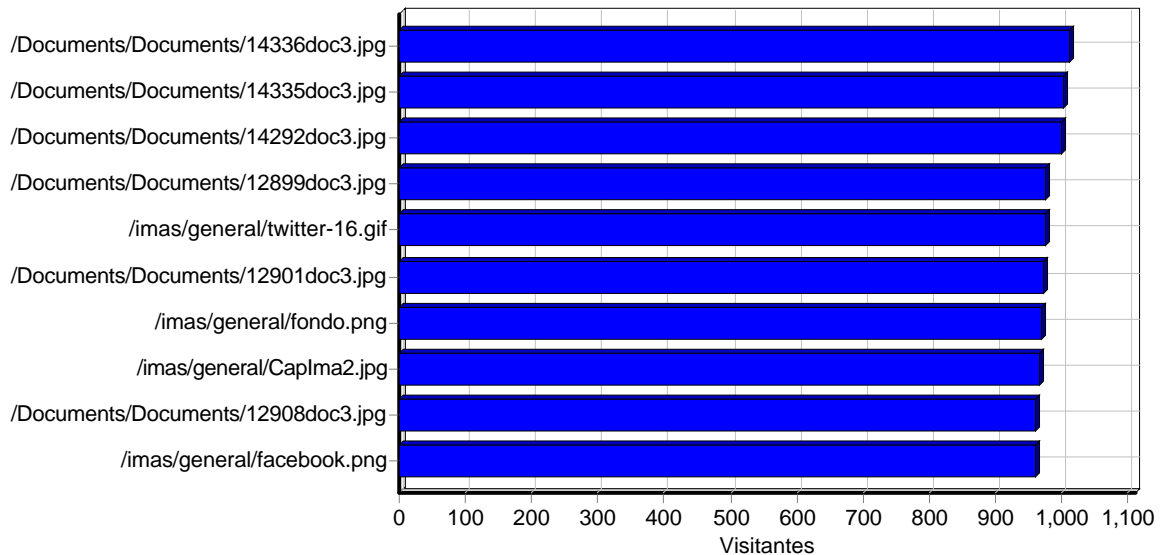

Imágenes

Acceso diario por imagen

Imágenes más solicitadas

Imágenes más solicitadas

	Imagen	Accesos	Solicitudes incompletas	Visitantes	Ancho de banda (KB)
1	http://www.bibliomenorca.net/Documents/Documents/14336doc3.jpg	1,222	2	1,010	0
2	http://www.bibliomenorca.net/Documents/Documents/14335doc3.jpg	1,256	1	1,003	0
3	http://www.bibliomenorca.net/Documents/Documents/14292doc3.jpg	1,207	1	1,000	0
4	http://www.bibliomenorca.net/Documents/Documents/12899doc3.jpg	1,194	1	976	0