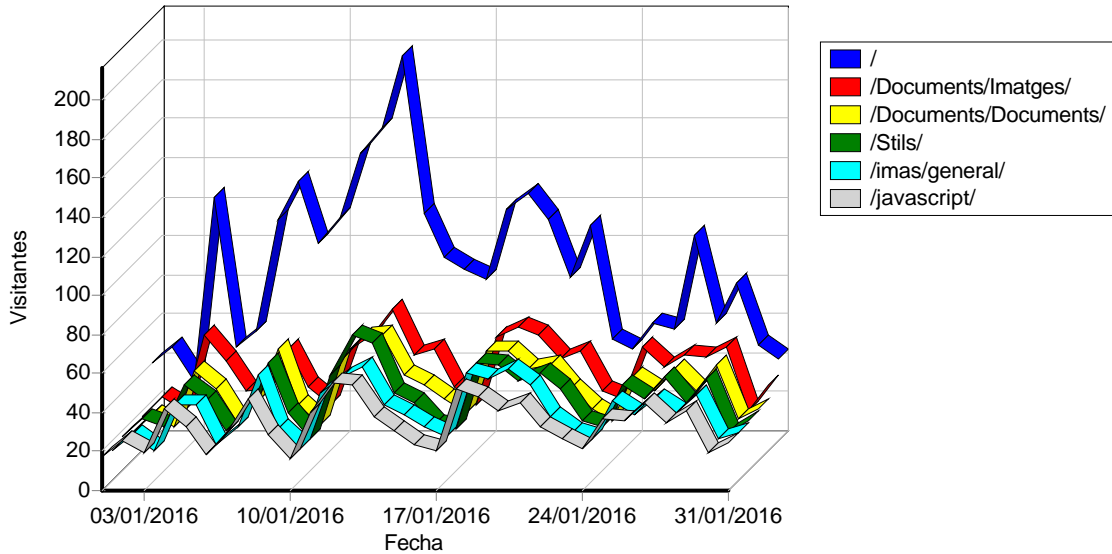

45	http://www.bibliomenorca.net/Imas/mapa/marker.png	121	0	116	0
46	http://www.bibliomenorca.net/imas/mapa/zoom-minus-mini.png	121	0	116	0
47	http://www.bibliomenorca.net/imas/mapa/zoombar.png	121	0	116	0
48	http://www.bibliomenorca.net/imas/mapa/zoom-plus-mini.png	121	0	116	0
49	http://www.bibliomenorca.net/imas/mapa/west-mini.png	121	0	116	0
50	http://www.bibliomenorca.net/imas/mapa/slider.png	121	0	116	0
Subtotal		34,136	11	N/A	0
Total		47,992	11	N/A	0

Directorios

Acceso diario a directorios