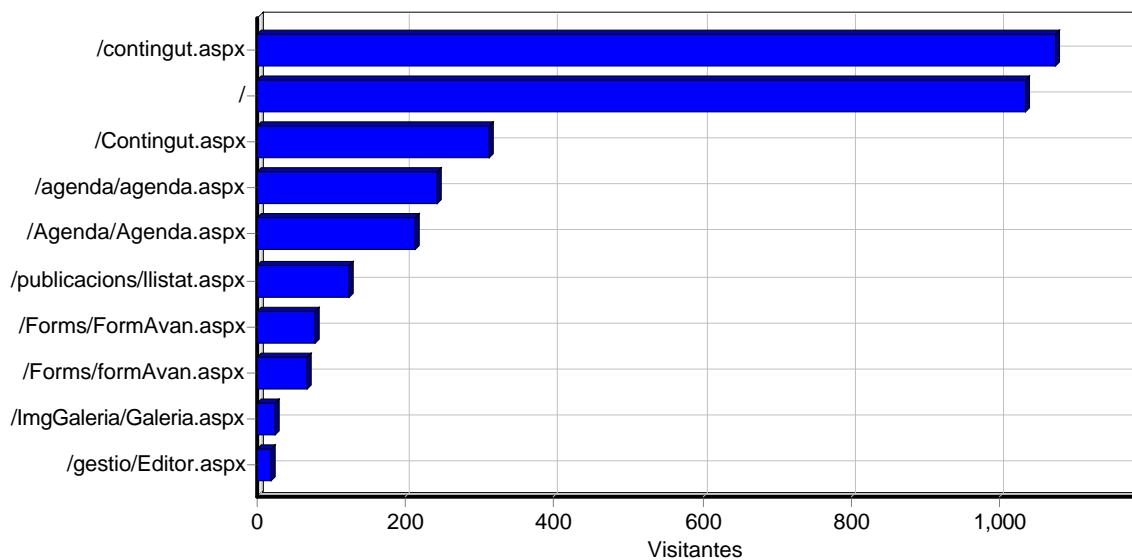

Páginas de entrada principales

Páginas de entrada principales

	Página	Visitantes
1	http://www.bibliomenorca.net/contingut.aspx	1,076
2	http://www.bibliomenorca.net/	1,035
3	http://www.bibliomenorca.net/Contingut.aspx	314
4	http://www.bibliomenorca.net/agenda/agenda.aspx	243
5	http://www.bibliomenorca.net/Agenda/Agenda.aspx	214
6	http://www.bibliomenorca.net/publicacions/llicitat.aspx	123
7	http://www.bibliomenorca.net/Forms/FormAvan.aspx	77
8	http://www.bibliomenorca.net/Forms/formAvan.aspx	67
9	http://www.bibliomenorca.net/ImgGaleria/Galeria.aspx	25
10	http://www.bibliomenorca.net/gestio/Editor.aspx	19
11	http://www.bibliomenorca.net/ImgGaleria/img.aspx	12
12	http://www.bibliomenorca.net/imggaleria/img.aspx	6
13	http://www.bibliomenorca.net/Publicacions/rss.aspx	5
14	http://www.bibliomenorca.net/Forms/FormAutor.aspx	4
15	http://www.bibliomenorca.net/Publicacions/VerPub.aspx	3
16	http://www.bibliomenorca.net/Forms/FormTitol.aspx	2