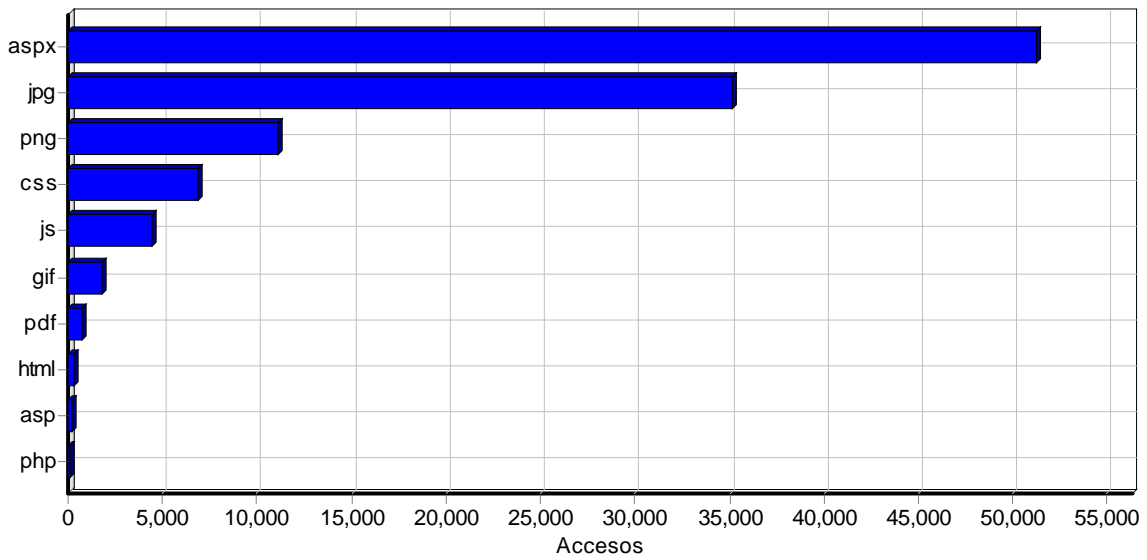

Tipos de archivo más solicitados

Tipos de archivo más solicitados

	Tipo de archivo	Accesos	Solicitudes incompletas	Ancho de banda (KB)
1	aspx	51,209	0	0
2	jpg	35,105	11	0
3	png	11,065	0	0
4	css	6,862	0	0
5	js	4,410	0	0
6	gif	1,795	0	0
7	pdf	776	61	0
8	html	369	0	0
9	asp	253	0	0
10	php	126	0	0
11	jpeg	27	0	0
12	xml	26	0	0
	Total	112,023	72	0