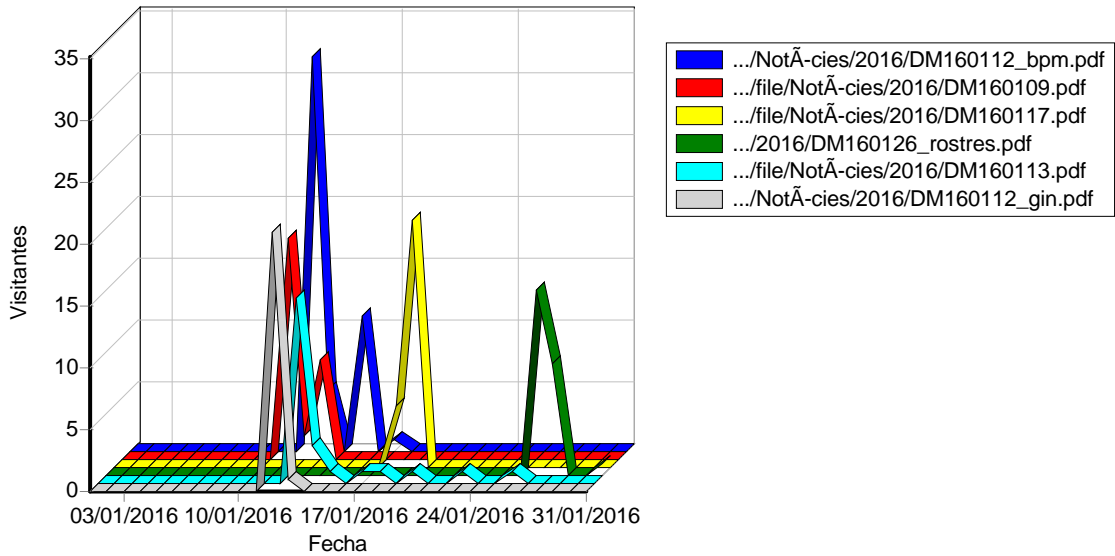

Acceso diario de archivos