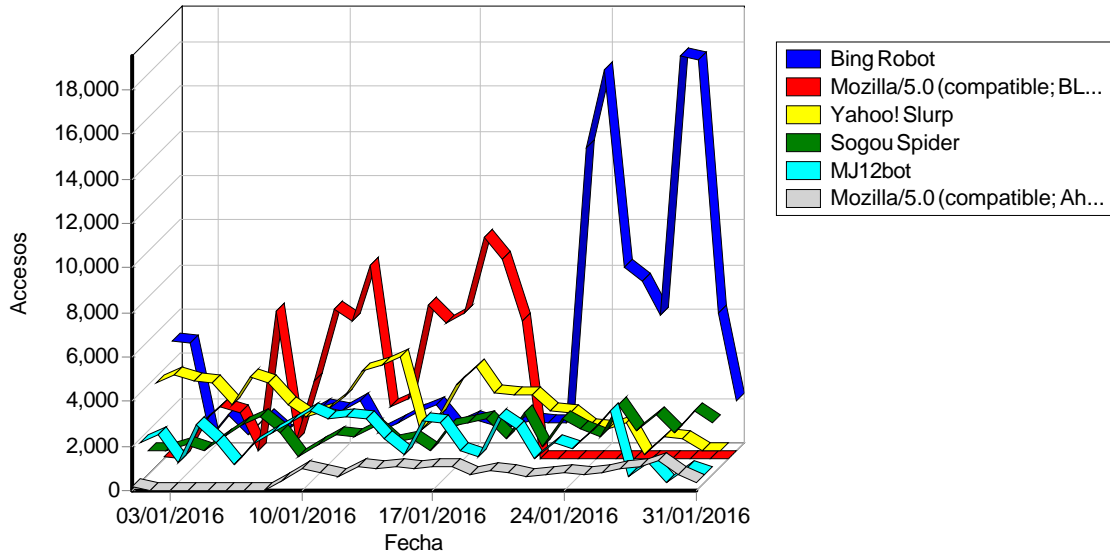

17	IRIX	4	0	0.00%
18	Windows 95	4	0	0.00%
19	OSF1	4	0	0.00%
20	Windows 3.x	4	0	0.00%
21	MSN TV (WebTV)	4	0	0.00%
22	Windows ME	2	0	0.00%
23	Windows 98	10	0	0.00%
	Total	141,205	4,427	100.00%

Analizadores web

Actividad diaria de los analizadores web