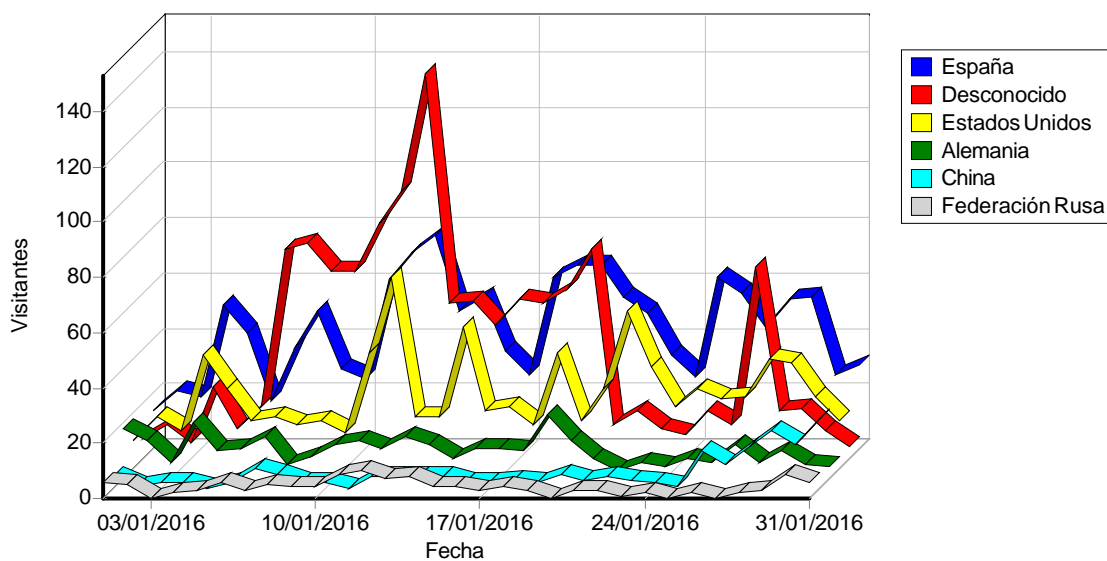

Actividad diaria por países

Países más activos