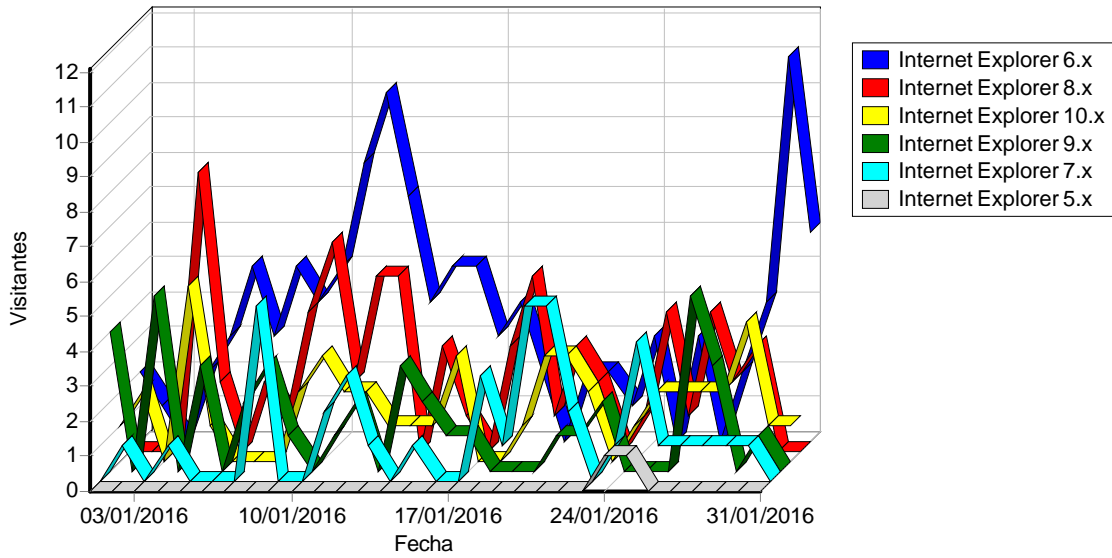

Versiones de Internet Explorer diarios

Versiones de Internet Explorer