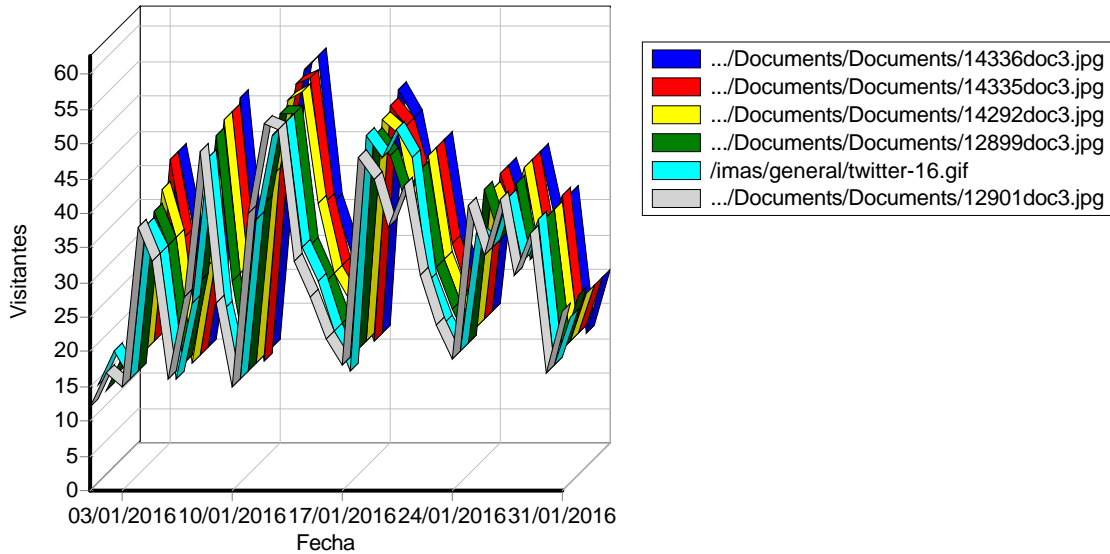

47	http://www.bibliomenorca.net/WebEditor/Pagines/Parametres biblioteques IB.pdf	2	0	2	0
48	http://www.bibliomenorca.net/WebEditor/Pagines/Llei 19_06 Sistema bibliotecari IB.pdf	2	0	2	0
49	http://www.bibliomenorca.net/WebEditor/Pagines/Informe estadistic Xarxa 2013.pdf	2	0	2	0
50	http://www.bibliomenorca.net/documents/documents/520docpub.pdf	2	0	2	0
Subtotal		593	59	N/A	0
Total		776	61	N/A	0

Imágenes

Acceso diario por imagen