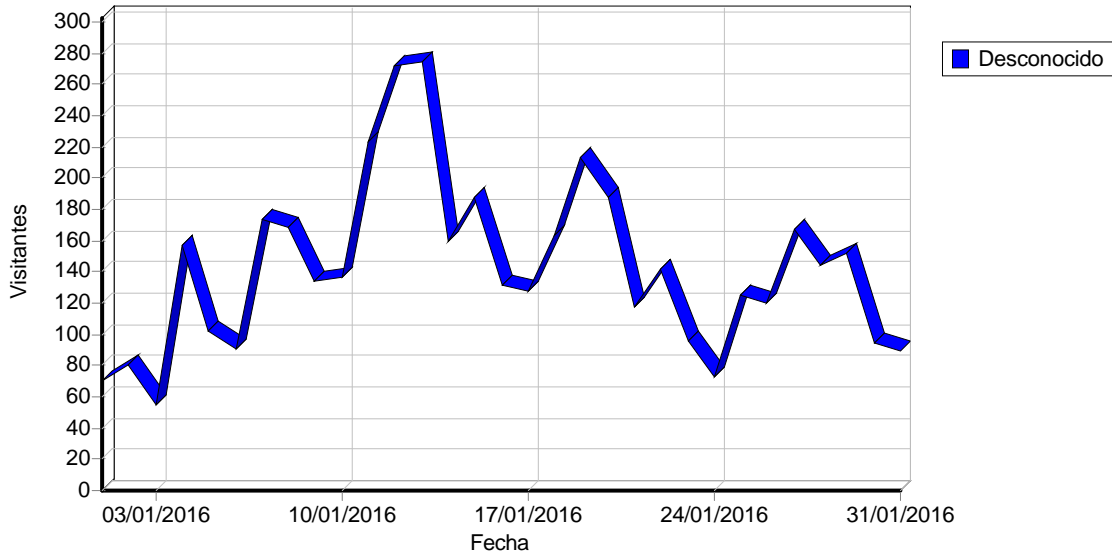

48	54.151.42.39	Estados Unidos	35	16	0
49	54.241.198.78	Estados Unidos	28	16	0
50	144.76.155.8	Alemania	17	15	0
	Subtotal		58,439	1,729	0
	Total		141,205	4,427	0

Dominios de nivel superior

Dominios de nivel superior diarios

Dominios de nivel superior