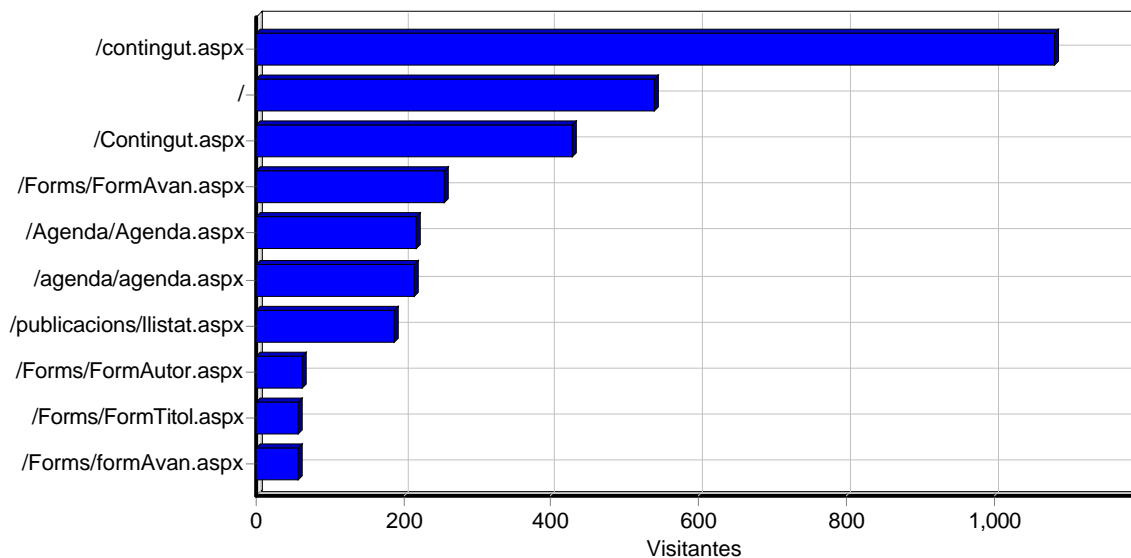

Páginas de salida principales

Páginas de salida principales

	Página	Visitantes
1	http://www.bibliomenorca.net/contingut.aspx	1,083
2	http://www.bibliomenorca.net/	541
3	http://www.bibliomenorca.net/Contingut.aspx	430
4	http://www.bibliomenorca.net/Forms/FormAvan.aspx	255
5	http://www.bibliomenorca.net/Agenda/Agenda.aspx	216
6	http://www.bibliomenorca.net/agenda/agenda.aspx	215
7	http://www.bibliomenorca.net/publicacions/lstat.aspx	186
8	http://www.bibliomenorca.net/Forms/FormAutor.aspx	63
9	http://www.bibliomenorca.net/Forms/FormTitol.aspx	63