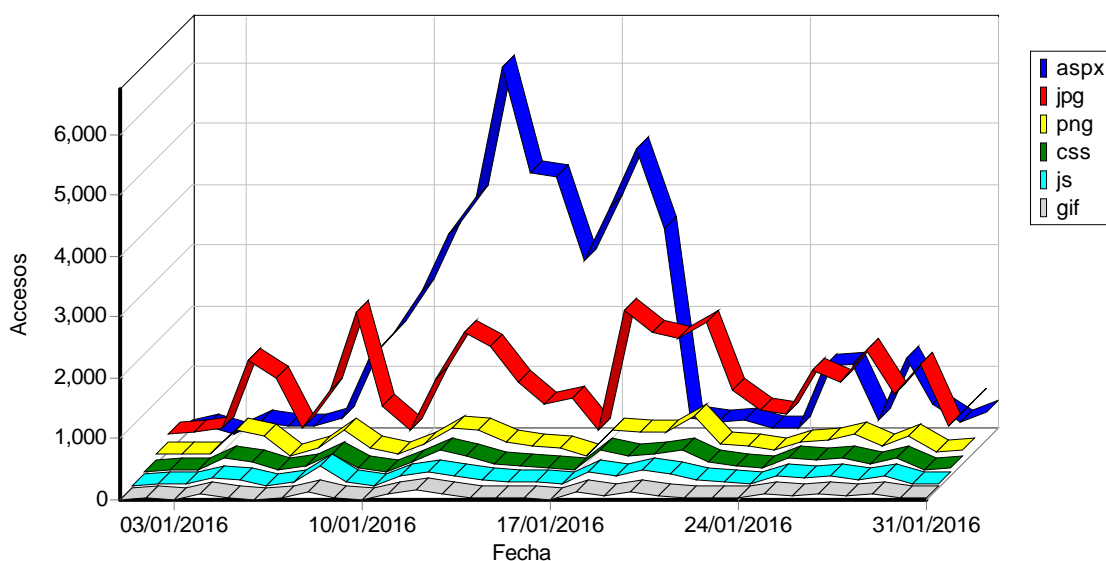

Tipos de archivo

Acceso diario a tipos de archivo