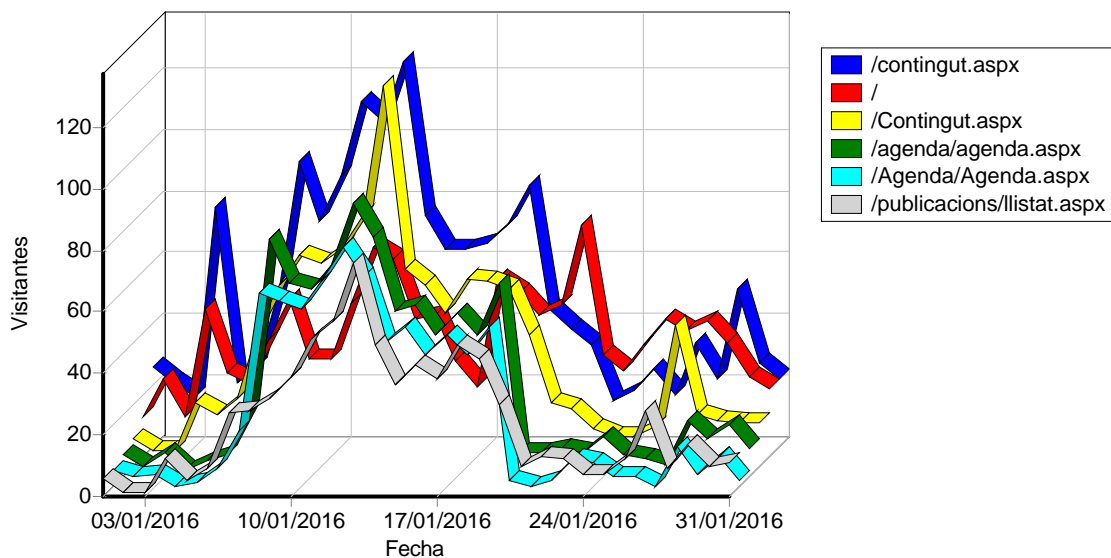

Por día de la semana

Actividad por día de la semana

Actividad por día de la semana

Día	Accesos	Páginas vistas	Visitantes	Ancho de banda (KB)
Domingo	87,134	7,094	480	0
Lunes	91,098	10,008	669	0
Martes	90,328	9,300	707	0
Miércoles	72,787	7,216	719	0
Jueves	84,224	6,520	594	0
Viernes	88,082	6,891	721	0
Sábado	85,927	5,625	537	0
Total	599,580	52,654	4,427	0

Por semana

Actividad por semana

Actividad por semana

Semana	Accesos	Páginas vistas	Visitantes	Ancho de banda (KB)
27/12/2015 - 02/01/2016	27,181	375	151	0
03/01/2016 - 09/01/2016	98,962	4,530	881	0

10/01/2016 - 16/01/2016	162,116	28,058	1,385	0
17/01/2016 - 23/01/2016	152,721	13,847	1,045	0
24/01/2016 - 30/01/2016	149,908	5,391	876	0
31/01/2016 - 06/02/2016	8,692	453	89	0
Total	599,580	52,654	4,427	0

Por mes

Actividad por mes

Actividad por mes

Mes	Accesos	Páginas vistas	Visitantes	Ancho de banda (KB)
Ene 2016	599,580	52,654	4,427	0
Total	599,580	52,654	4,427	0

Estadísticas de acceso

Páginas

Acceso diario a la página

Páginas más populares

Páginas más populares

	Página	Accesos	Solicitudes incompletas	Visitantes	Ancho de banda (KB)
1	http://www.bibliomenorca.net/contingut.aspx	18,431	0	1,609	0
2	http://www.bibliomenorca.net/	2,104	0	1,223	0
3	http://www.bibliomenorca.net/Contingut.aspx	7,717	0	1,182	0
4	http://www.bibliomenorca.net/agenda/agenda.aspx	8,340	0	927	0
5	http://www.bibliomenorca.net/Agenda/Agenda.aspx	7,244	0	773	0
6	http://www.bibliomenorca.net/publicacions/llistat.aspx	2,071	0	770	0
7	http://www.bibliomenorca.net/Forms/FormAvan.aspx	1,340	0	523	0
8	http://www.bibliomenorca.net/ImgGaleria/Galeria.aspx	1,372	0	426	0
9	http://www.bibliomenorca.net/ImgGaleria/img.aspx	865	0	331	0
10	http://www.bibliomenorca.net/Forms/FormAutor.aspx	419	0	143	0
11	http://www.bibliomenorca.net/Publicacions/rss.aspx	154	0	116	0
12	http://www.bibliomenorca.net/imggaleria/img.aspx	141	0	114	0
13	http://www.bibliomenorca.net/Solicitud/FormSol.aspx	137	0	104	0