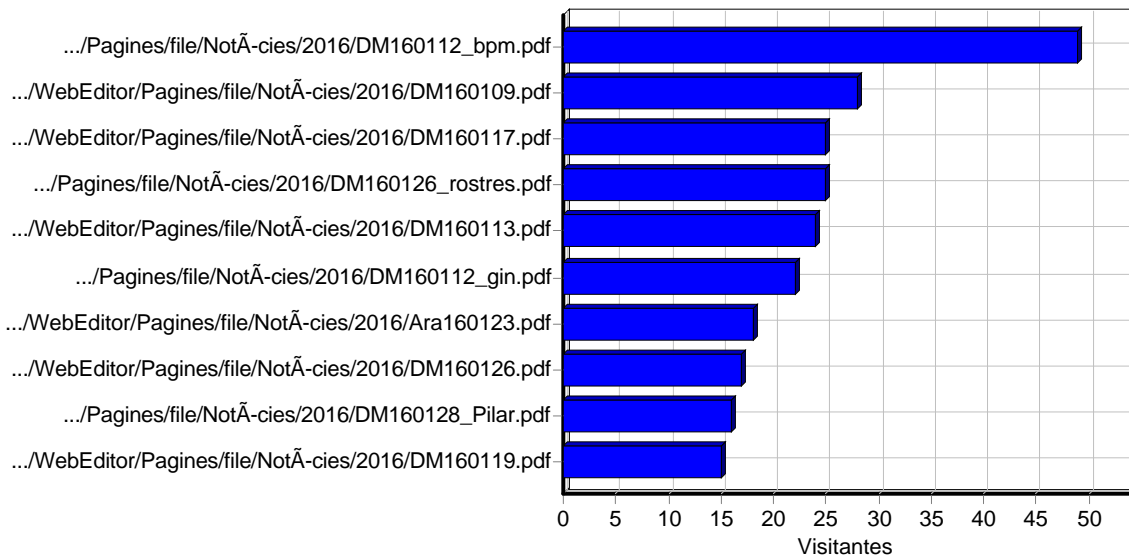

Archivos más descargados

Archivos más descargados

	Archivo	Accesos	Solicitudes incompletas	Visitantes	Ancho de banda (KB)
1	http://www.bibliomenorca.net/WebEditor/Pagines/file/NotÃ-cies/2016/DM160112_bpm.pdf	70	5	49	0
2	http://www.bibliomenorca.net/WebEditor/Pagines/file/NotÃ-cies/2016/DM160109.pdf	47	4	28	0
3	http://www.bibliomenorca.net/WebEditor/Pagines/file/NotÃ-cies/2016/DM160117.pdf	40	5	25	0
4	http://www.bibliomenorca.net/WebEditor/Pagines/file/NotÃ-cies/2016/DM160126_rostres.pdf	39	6	25	0
5	http://www.bibliomenorca.net/WebEditor/Pagines/file/NotÃ-cies/2016/DM160113.pdf	30	2	24	0
6	http://www.bibliomenorca.net/WebEditor/Pagines/file/NotÃ-cies/2016/DM160112_gin.pdf	40	10	22	0
7	http://www.bibliomenorca.net/WebEditor/Pagines/file/NotÃ-cies/2016/Ara160123.pdf	26	3	18	0
8	http://www.bibliomenorca.net/WebEditor/Pagines/file/NotÃ-cies/2016/DM160126.pdf	22	3	17	0
9	http://www.bibliomenorca.net/WebEditor/Pagines/file/NotÃ-cies/2016/DM160128_Pilar.pdf	24	2	16	0
10	http://www.bibliomenorca.net/WebEditor/Pagines/file/NotÃ-cies/2016/DM160119.pdf	21	3	15	0