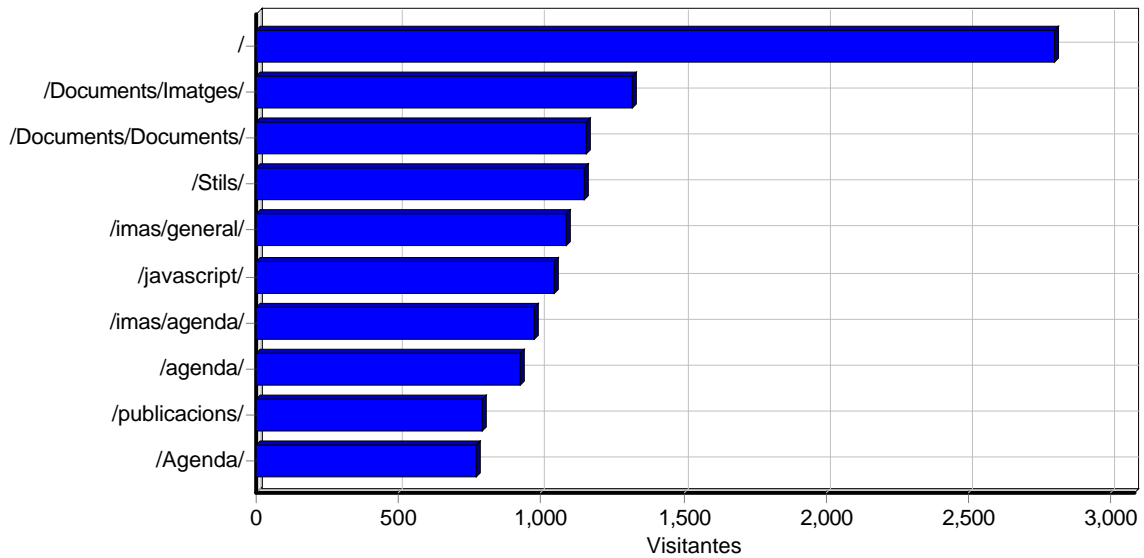

Directorios más solicitados

Directorios más solicitados

	Directorio	Accesos	Solicitudes incompletas	Visitantes	Ancho de banda (KB)
1	http://www.bibliomenorca.net/	28,252	0	2,801	0
2	http://www.bibliomenorca.net/Documents/Imatges/	9,713	0	1,319	0
3	http://www.bibliomenorca.net/Documents/Documents/	20,643	10	1,161	0
4	http://www.bibliomenorca.net/Stils/	5,270	0	1,153	0
5	http://www.bibliomenorca.net/imas/general/	8,927	1	1,088	0
6	http://www.bibliomenorca.net/javascript/	3,568	0	1,044	0