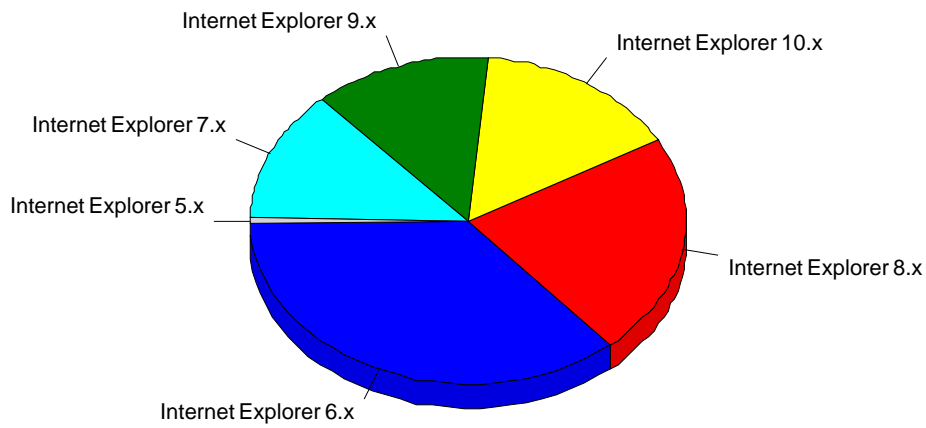

Versiones de Internet Explorer

	Navegador	Accesos	Visitantes	% del total de visitantes
1	Internet Explorer 6.x	1,198	112	36.01%
2	Internet Explorer 8.x	1,270	68	21.86%
3	Internet Explorer 10.x	167	48	15.43%
4	Internet Explorer 9.x	291	41	13.18%
5	Internet Explorer 7.x	5,385	40	12.86%
6	Internet Explorer 5.x	2	2	0.64%
	Total	8,313	311	100.00%