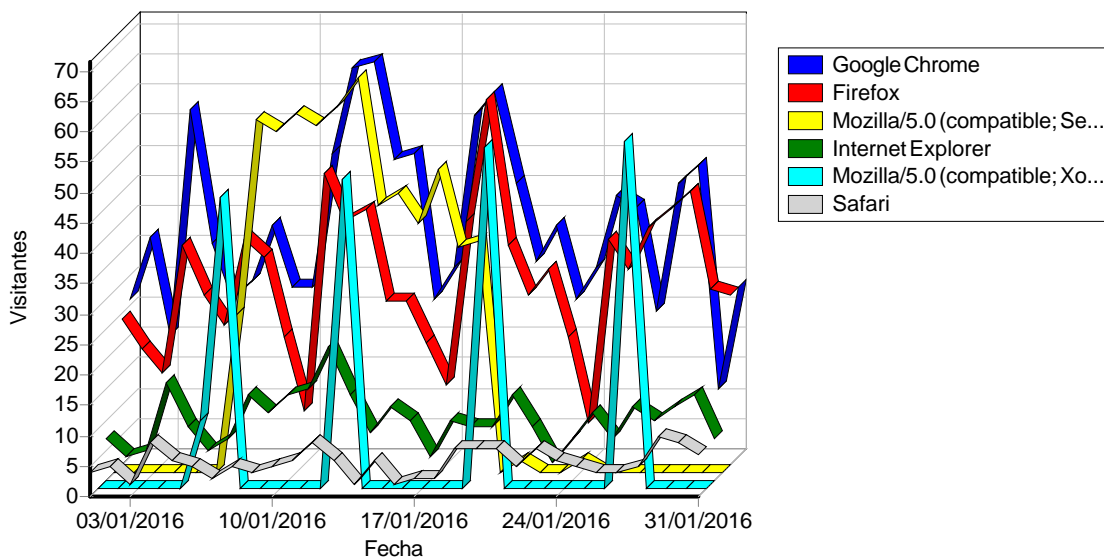

Referentes

Sitios referidos

Principales sitios referidos

	Sitio	Visitantes
1	Sin referente	4,427
	Total	4,427

URLs referidas

Principales URLs referidas

	URL	Visitantes
1	Sin referente	4,427
	Total	4,427

Navegadores

Navegadores

Navegadores usados diariamente

Navegadores más utilizados

Navegadores más utilizados

	Navegador	Accesos	Visitantes	% del total de visitantes
1	Google Chrome	45,816	1,186	25.62%
2	Firefox	28,963	939	20.28%
3	Mozilla/5.0 (compatible; SemrushBot/1~bl; http://www.semrush.com/bot.html)	37,215	641	13.84%
4	Internet Explorer	8,313	311	6.72%
5	Mozilla/5.0 (compatible; XoviBot/2.0; http://www.xovibot.net/)	268	223	4.82%
6	Safari	1,803	172	3.71%
7	W3C_Validator/1.3 http://validator.w3.org/services	420	148	3.20%
8	Mobile Safari	3,280	122	2.63%
9	Mozilla/5.0 (compatible; archive.org_bot http://www.archive.org/details/archive.org_bot)	213	121	2.61%
10	Twitterbot/1.0	234	111	2.40%
11	Android Browser	2,580	61	1.32%
12	Google-HTTP-Java-Client/1.17.0-rc (gzip)	101	52	1.12%
13	Mozilla/5.0 (Windows NT 6.1; WOW64; Trident/7.0; rv:11.0) like Gecko	2,324	35	0.76%