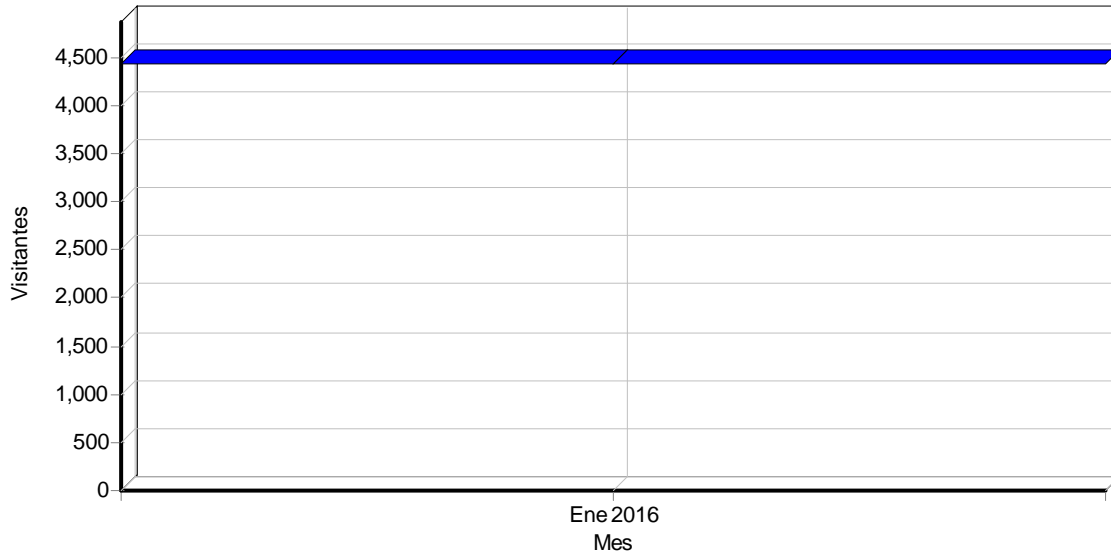

Por día de la semana

Actividad por día de la semana

Actividad por día de la semana

Día	Accesos	Páginas vistas	Visitantes	Ancho de banda (KB)
Domingo	87,134	7,094	480	0
Lunes	91,098	10,008	669	0
Martes	90,328	9,300	707	0
Miércoles	72,787	7,216	719	0
Jueves	84,224	6,520	594	0
Viernes	88,082	6,891	721	0
Sábado	85,927	5,625	537	0
Total	599,580	52,654	4,427	0

Por semana

Actividad por semana

Actividad por semana

Semana	Accesos	Páginas vistas	Visitantes	Ancho de banda (KB)
27/12/2015 - 02/01/2016	27,181	375	151	0
03/01/2016 - 09/01/2016	98,962	4,530	881	0

10/01/2016 - 16/01/2016	162,116	28,058	1,385	0
17/01/2016 - 23/01/2016	152,721	13,847	1,045	0
24/01/2016 - 30/01/2016	149,908	5,391	876	0
31/01/2016 - 06/02/2016	8,692	453	89	0
Total	599,580	52,654	4,427	0

Por mes

Actividad por mes

Actividad por mes

Mes	Accesos	Páginas vistas	Visitantes	Ancho de banda (KB)
Ene 2016	599,580	52,654	4,427	0
Total	599,580	52,654	4,427	0

Estadísticas de acceso

Páginas

Acceso diario a la página