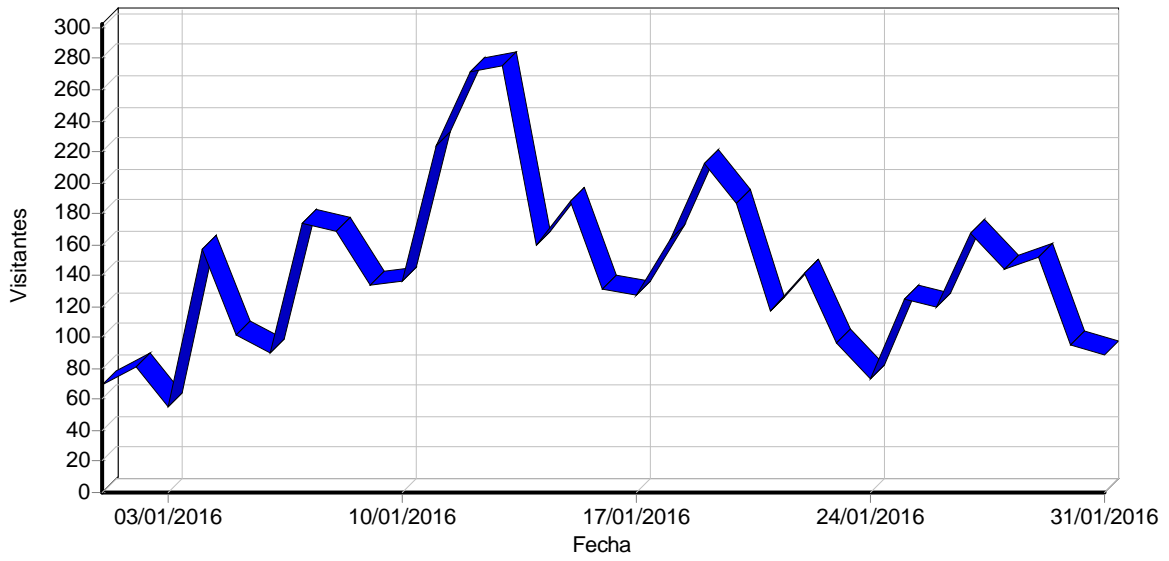

Estadísticas de actividad

Diario

Visitantes diarios

Accesos diarios

Ancho de banda diario

Actividad diaria

Fecha	Accesos	Páginas vistas	Visitantes	Promedio de la duración de la visita	Ancho de banda (KB)
Vie 01/01/2016	13,206	134	70	01:18	0
Sab 02/01/2016	13,975	241	81	00:33	0
Dom 03/01/2016	9,788	87	55	03:59	0
Lun 04/01/2016	15,957	352	157	01:16	0
Mar 05/01/2016	12,616	253	102	03:49	0
Mie 06/01/2016	10,562	240	90	06:41	0
Jue 07/01/2016	18,403	366	174	07:23	0
Vie 08/01/2016	16,099	1,433	169	30:50	0
Sab 09/01/2016	15,537	1,799	134	35:27	0
Dom 10/01/2016	20,586	2,488	136	36:06	0
Lun 11/01/2016	24,257	3,528	224	23:49	0
Mar 12/01/2016	28,907	4,088	272	22:09	0
Mie 13/01/2016	25,825	6,191	275	23:27	0
Jue 14/01/2016	21,499	4,456	159	25:42	0
Vie 15/01/2016	21,306	4,346	188	18:39	0
Sab 16/01/2016	19,736	2,961	131	28:06	0
Dom 17/01/2016	22,703	3,867	127	35:31	0
Lun 18/01/2016	31,162	4,878	163	24:12	0
Mar 19/01/2016	27,061	3,703	213	17:19	0
Mie 20/01/2016	21,542	426	187	02:39	0
Jue 21/01/2016	16,166	306	117	02:16	0
Vie 22/01/2016	10,454	336	142	02:52	0
Sab 23/01/2016	23,633	331	96	02:56	0
Dom 24/01/2016	25,365	199	73	02:03	0
Lun 25/01/2016	19,722	1,250	125	02:04	0
Mar 26/01/2016	21,744	1,256	120	02:04	0
Mie 27/01/2016	14,858	359	167	02:36	0
Jue 28/01/2016	28,156	1,392	144	05:36	0
Vie 29/01/2016	27,017	642	152	02:39	0
Sab 30/01/2016	13,046	293	95	03:19	0