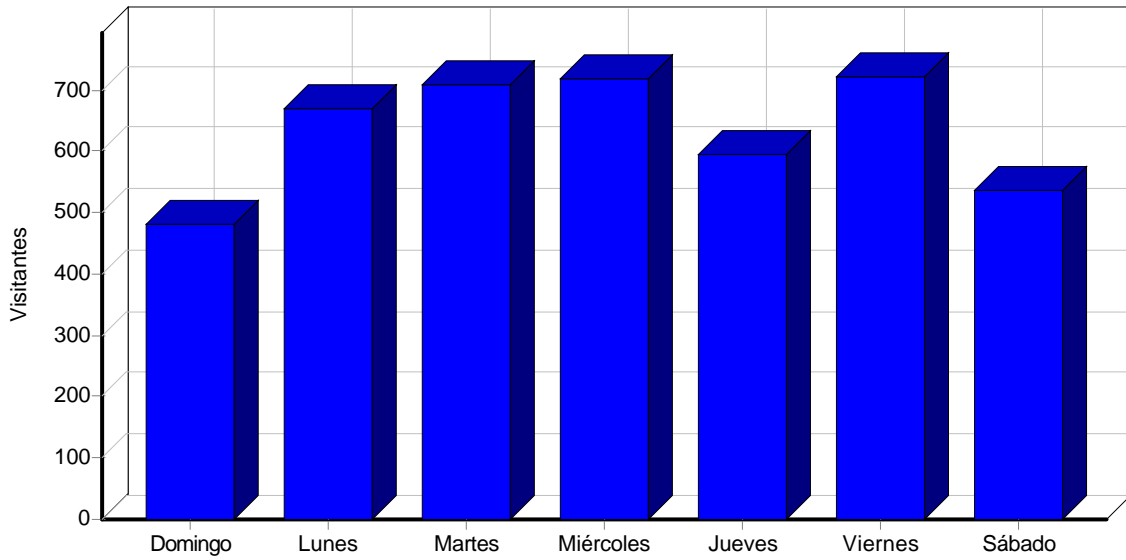

Por día de la semana

Actividad por día de la semana

Actividad por día de la semana

Día	Accesos	Páginas vistas	Visitantes	Ancho de banda (KB)
Domingo	87,134	7,094	480	0
Lunes	91,098	10,008	669	0
Martes	90,328	9,300	707	0
Miércoles	72,787	7,216	719	0
Jueves	84,224	6,520	594	0
Viernes	88,082	6,891	721	0
Sábado	85,927	5,625	537	0
Total	599,580	52,654	4,427	0