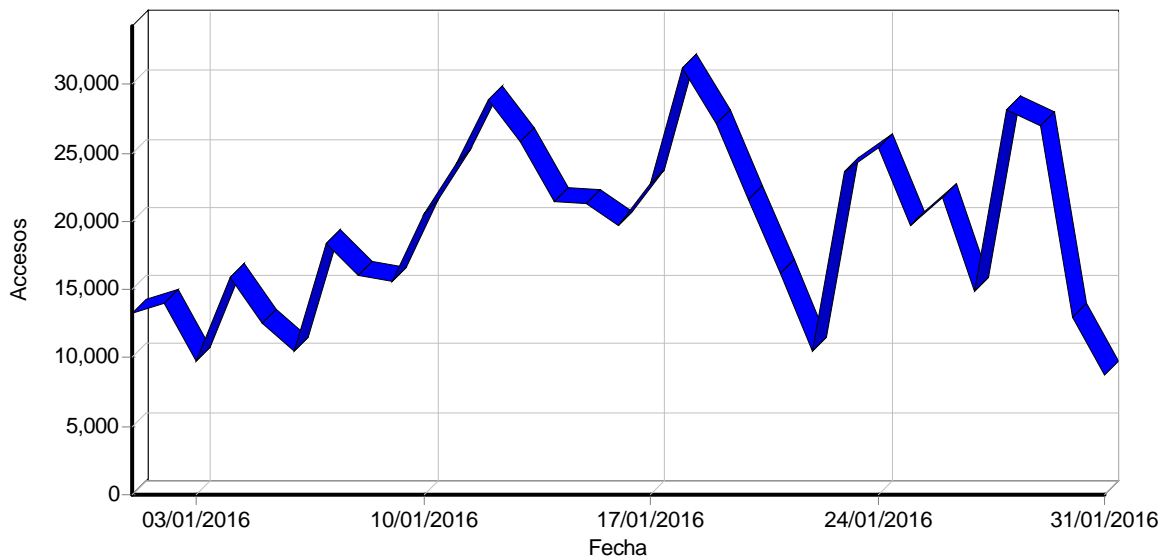

Estadísticas de actividad

Diario

Visitantes diarios

Accesos diarios

Ancho de banda diario

Actividad diaria

Fecha	Accesos	Páginas vistas	Visitantes	Promedio de la duración de la visita	Ancho de banda (KB)
Vie 01/01/2016	13,206	134	70	01:18	0
Sab 02/01/2016	13,975	241	81	00:33	0
Dom 03/01/2016	9,788	87	55	03:59	0
Lun 04/01/2016	15,957	352	157	01:16	0
Mar 05/01/2016	12,616	253	102	03:49	0
Mie 06/01/2016	10,562	240	90	06:41	0
Jue 07/01/2016	18,403	366	174	07:23	0
Vie 08/01/2016	16,099	1,433	169	30:50	0
Sab 09/01/2016	15,537	1,799	134	35:27	0
Dom 10/01/2016	20,586	2,488	136	36:06	0
Lun 11/01/2016	24,257	3,528	224	23:49	0
Mar 12/01/2016	28,907	4,088	272	22:09	0
Mie 13/01/2016	25,825	6,191	275	23:27	0
Jue 14/01/2016	21,499	4,456	159	25:42	0
Vie 15/01/2016	21,306	4,346	188	18:39	0
Sab 16/01/2016	19,736	2,961	131	28:06	0
Dom 17/01/2016	22,703	3,867	127	35:31	0
Lun 18/01/2016	31,162	4,878	163	24:12	0
Mar 19/01/2016	27,061	3,703	213	17:19	0
Mie 20/01/2016	21,542	426	187	02:39	0
Jue 21/01/2016	16,166	306	117	02:16	0
Vie 22/01/2016	10,454	336	142	02:52	0
Sab 23/01/2016	23,633	331	96	02:56	0
Dom 24/01/2016	25,365	199	73	02:03	0
Lun 25/01/2016	19,722	1,250	125	02:04	0
Mar 26/01/2016	21,744	1,256	120	02:04	0
Mie 27/01/2016	14,858	359	167	02:36	0
Jue 28/01/2016	28,156	1,392	144	05:36	0
Vie 29/01/2016	27,017	642	152	02:39	0
Sab 30/01/2016	13,046	293	95	03:19	0