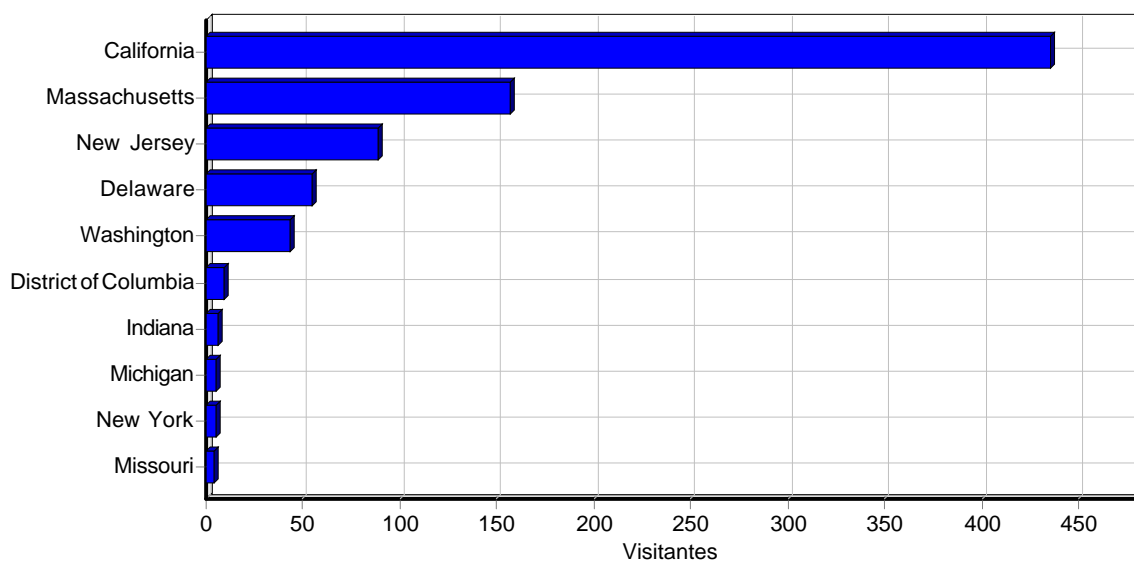

Países más activos

Países más activos

	País	Accesos	Visitantes	% del total de visitantes	Ancho de banda (KB)
1	España	66,943	1,368	30.90%	0
2	Desconocido	63,123	1,300	29.37%	0
3	Estados Unidos	2,757	859	19.40%	0
4	Alemania	810	317	7.16%	0
5	China	1,209	170	3.84%	0
6	Federación Rusa	1,152	121	2.73%	0
7	Japón	78	54	1.22%	0
8	Korea, Republica de	279	50	1.13%	0
9	Francia	1,383	44	0.99%	0
10	Canada	1,354	26	0.59%	0
11	Ucrania	169	21	0.47%	0
12	Reino Unido	413	11	0.25%	0
13	Holanda	108	10	0.23%	0
14	Rumania	261	9	0.20%	0
15	Brasil	251	9	0.20%	0
16	México	142	7	0.16%	0

17	Italia	261	5	0.11%	0
18	Irlanda	8	5	0.11%	0
19	Argentina	194	5	0.11%	0
20	Polonia	3	3	0.07%	0
21	Austria	43	3	0.07%	0
22	Bulgaria	4	2	0.05%	0
23	Turquía	2	2	0.05%	0
24	Luxemburgo	59	2	0.05%	0
25	Suiza	2	2	0.05%	0
26	Israel	4	2	0.05%	0
27	Suecia	2	2	0.05%	0
28	Puerto Rico	2	2	0.05%	0
29	Portugal	1	1	0.02%	0
30	Venezuela	1	1	0.02%	0
31	Noruega	1	1	0.02%	0
32	Chile	42	1	0.02%	0
33	Colombia	1	1	0.02%	0
34	Dinamarca	1	1	0.02%	0
35	Australia	1	1	0.02%	0
36	Belgica	43	1	0.02%	0
37	Bielorrusia	1	1	0.02%	0
38	Republica Dominicana	1	1	0.02%	0
39	Kazajistán	1	1	0.02%	0
40	Lituania	2	1	0.02%	0
41	Malasia	9	1	0.02%	0
42	Egipto	2	1	0.02%	0
43	India	6	1	0.02%	0
44	Islandia	76	1	0.02%	0
	Total	141,205	4,427	100.00%	0

Estados de EEUU

Estados más activos de EEUU

Estados más activos de EEUU

	Estado	Accesos	Visitantes	Ancho de banda (KB)
1	California	1,374	435	0
2	Massachusetts	485	157	0

3	New Jersey	195	89	0
4	Delaware	79	55	0
5	Washington	106	43	0
6	District of Columbia	21	9	0
7	Indiana	6	6	0
8	Michigan	9	5	0
9	New York	5	5	0
10	Missouri	5	4	0
11	Florida	4	3	0
12	Alabama	2	2	0
13	Pennsylvania	3	2	0
14	Maryland	6	2	0
15	Virginia	13	1	0
16	Wisconsin	1	1	0
17	Arizona	1	1	0
18	Idaho	1	1	0
19	New Hampshire	1	1	0
20	Texas	1	1	0
	Total	2,318	823	0