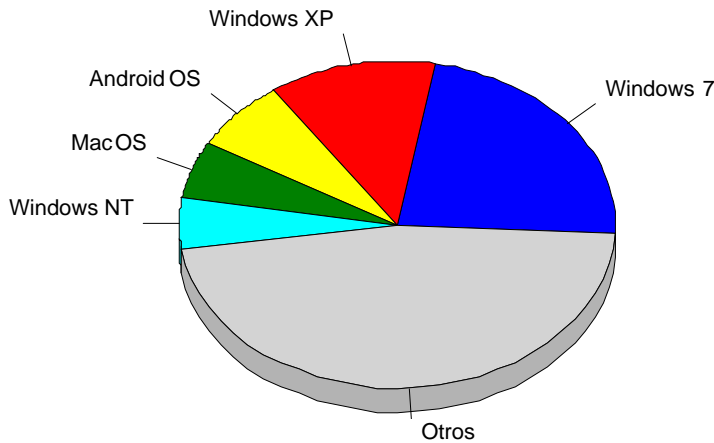

Versiones de Internet Explorer diarios

Versiones de Internet Explorer

Versiones de Internet Explorer

	Navegador	Accesos	Visitantes	% del total de visitantes
1	Internet Explorer 6.x	1,198	112	36.01%
2	Internet Explorer 8.x	1,270	68	21.86%
3	Internet Explorer 10.x	167	48	15.43%
4	Internet Explorer 9.x	291	41	13.18%
5	Internet Explorer 7.x	5,385	40	12.86%
6	Internet Explorer 5.x	2	2	0.64%
	Total	8,313	311	100.00%

Sistemas operativos usados diariamente

Sistemas operativos mas utilizados

Sistemas operativos mas utilizados

	Sistema operativo	Accesos	Visitantes	% del total de visitantes
1	Otros	44,774	1,631	36.84%
2	Windows 7	39,776	1,021	23.06%
3	Windows XP	13,840	550	12.42%
4	Android OS	12,635	311	7.03%
5	Mac OS	3,981	252	5.69%
6	Windows NT	11,047	226	5.11%
7	Linux	4,249	141	3.19%
8	iPhone	1,795	89	2.01%
9	Windows 8	1,198	63	1.42%
10	iPad	2,295	61	1.38%
11	Windows Vista	1,729	46	1.04%
12	Windows Server 2003	3,695	25	0.56%
13	Windows 2000	12	5	0.11%
14	Sun OS	4	3	0.07%
15	Windows Phone	140	2	0.05%
16	FreeBSD	3	1	0.02%