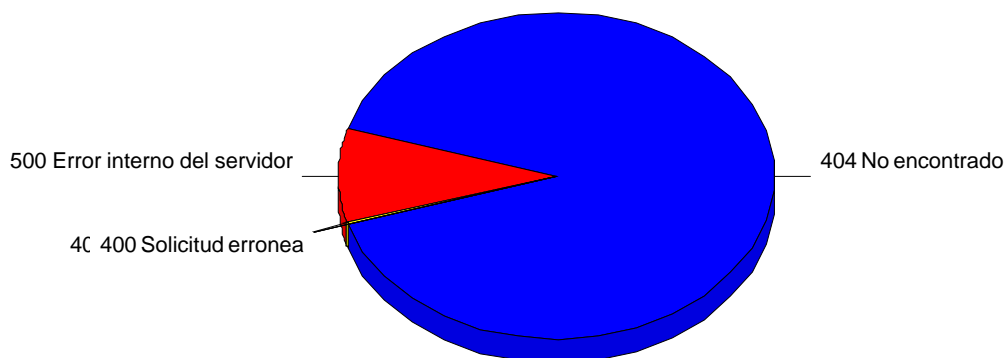

Errores

Tipos

Tipo de errores diarios

Tipos de error

Tipos de error

	Error	Accesos
1	404 No encontrado	38,154
2	500 Error interno del servidor	3,907
3	403 Prohibido	49
4	406 No aceptable	6
5	405 Metodo no permitido	2
6	400 Solicitud erronea	1
	Total	42,119