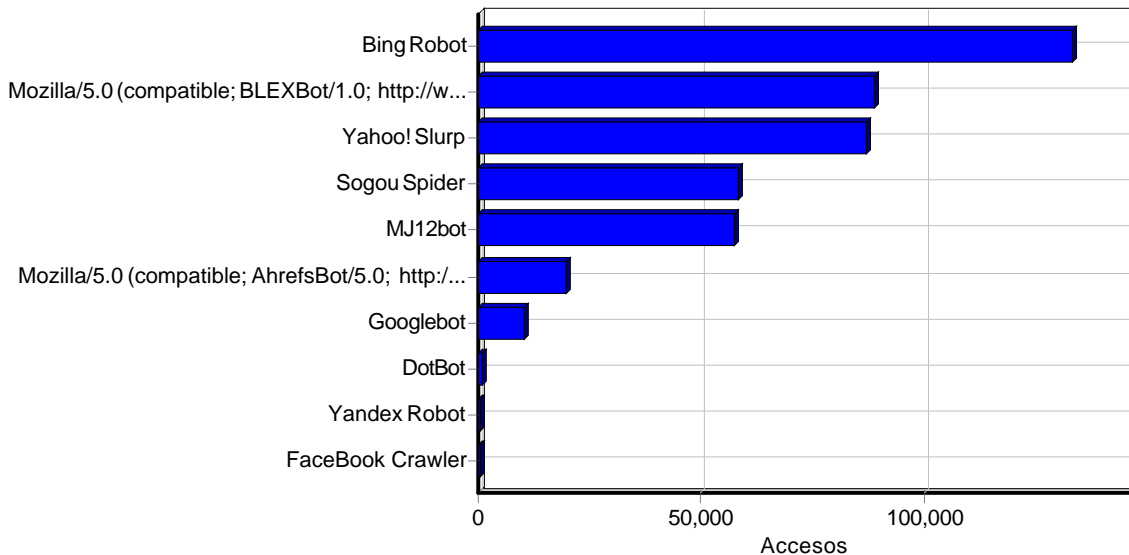

los analizadores web más activos

los analizadores web más activos

	Analizador web	Accesos
1	Bing Robot	133,398
2	Mozilla/5.0 (compatible; BLEXBot/1.0; http://webmeup-crawler.com/)	88,714
3	Yahoo! Slurp	87,275
4	Sogou Spider	58,489
5	MJ12bot	57,406
6	Mozilla/5.0 (compatible; AhrefsBot/5.0; http://ahrefs.com/robot/)	19,960